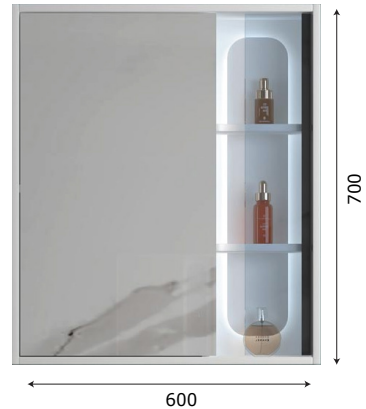

MODEL: MW6631-60SB / Series: Plywood**Thông tin kỹ thuật**

- **Loại tủ:** Treo tường phòng tắm.
- **Phong cách:** Hiện đại.
- **Kích thước lắp đặt:**
 - Chiều ngang tối thiểu của tường - 620 mm.
 - Chiều cao tối thiểu của trần - 2000 mm.
- **Chất liệu tủ:** Plywood E1 nhiệt đới hóa phù hợp với khí hậu châu Á, Chống nước, chống mối mọt, không bị biến dạng cong vênh.
- **Bàn lề:** Chất liệu Inox 304 giảm chấn, Có chu kỳ đóng mở lên đến 500.000 lần.
- **Chất liệu gương:** Gương phủ Bi chống nấm mốc, cho độ sắc nét Full HD.
- **Chất liệu chậu rửa:** Men Aqua Nano chống bám bẩn, dễ dàng vệ sinh.

**1 Tủ gương thông minh**

- **Kích thước tủ gương:** 600x120x700 mm (L*W*H).
- **Màu sắc:** Xám kèm gương trong suốt.
- **Tính năng:** Soi gương, để đồ.
- **Nguồn điện chờ:** 220V (Đầu gián tiếp qua tụ điện chuyển đổi).
- **Phụ kiện đi kèm:**
 - Bộ đai vít treo tủ gương.
 - Bộ tụ điện chuyển đổi.

**2 Chậu rửa + Mặt đá (Không bao gồm vòi rửa)****CHẬU RỬA:**

- **Loại chậu:** Chậu Lavabo âm bàn đá.
- **Kích thước chậu:** 500x330 mm.
- **Chiều sâu lòng chậu:** 120 mm.
- **Màu sắc chậu:** Trắng sứ.
- **Lỗ xả tràn:** Có (Khách hàng chủ động sử dụng Siphon phù hợp).

MẶT ĐÁ NHÂN TẠO:

- **Kích thước mặt đá:** 600x500 mm.
- **Màu sắc mặt đá:** Vân đá ghi xám.
- **Lỗ bắt vòi:** Nằm trên mặt đá / \varnothing 35 mm.

3 Thân tủ dưới

3

- **Kích thước:** 590x495x440mm.
- **Màu sắc:** Trắng - Xám.
- **Bố trí:** Hai cánh tủ mở.
- **Phụ kiện:** Bộ đai vít treo tủ.