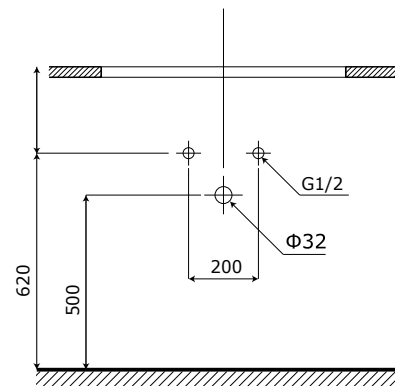

**1 Tủ gương thông minh**

- **Kích thước tủ gương:** 600x120x700 mm (L*W*H).
- **Màu sắc:** Xám kèm gương trong suốt.
- **Tính năng:** Soi gương, để đồ.
- **Nguồn điện chờ:** 220V (Đầu gián tiếp qua tụ điện chuyển đổi).
- **Phụ kiện đi kèm:**
 - Bộ đai vít treo tủ gương.
 - Bộ tụ điện chuyển đổi.

**2 Chậu rửa + Mặt đá (Không bao gồm vòi rửa)****CHẬU RỬA:**

- **Loại chậu:** Chậu Lavabo âm bàn đá.
- **Kích thước chậu:** 500x330 mm.
- **Chiều sâu lòng chậu:** 120 mm.
- **Màu sắc chậu:** Trắng sứ.
- **Lỗ xả tràn:** Có (Khách hàng chủ động sử dụng Siphon phù hợp).

MẶT ĐÁ NHÂN TẠO:

- **Kích thước mặt đá:** 600x500 mm.
- **Màu sắc mặt đá:** Vân đá ghi xám.
- **Lỗ bắt vòi:** Nằm trên mặt đá / \varnothing 35 mm.

3 Thân tủ dưới

3

- **Kích thước:** 590x495x440mm.
- **Màu sắc:** Trắng - Xám.
- **Bố trí:** Hai cánh tủ mở.
- **Phụ kiện:** Bộ đai vít treo tủ.

4 Cáp thoát nước

• **Vị trí:**

- Đường thoát nước cách sàn 500 mm.
- Đường cấp nước cách sàn 620 mm.

**Các thông số trên được nhà sản xuất khuyến nghị và có thể thay đổi tùy theo không gian thực tế.*

Lưu ý: