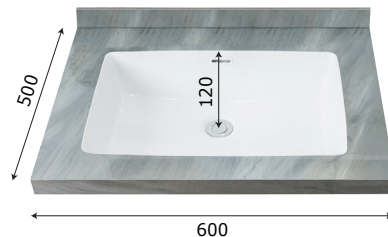

MODEL: MW6631-60SB / Series: Plywood**Thông tin kỹ thuật**

- **Loại tủ:** Treo tường phòng tắm.
- **Phong cách:** Hiện đại.
- **Kích thước lắp đặt:**
 - Chiều ngang tối thiểu của tường - 620 mm.
 - Chiều cao tối thiểu của trần - 2000 mm.
- **Chất liệu tủ:** Plywood E1 nhiệt đới hóa phù hợp với khí hậu châu Á, Chống nước, chống mối mọt, không bị biến dạng cong vênh.
- **Bàn lề:** Chất liệu Inox 304 giảm chấn, Có chu kỳ đóng mở lên đến 500.000 lần.
- **Chất liệu gương:** Gương phủ Bi chống nấm mốc, cho độ sắc nét Full HD.
- **Chất liệu chậu rửa:** Men Aqua Nano chống bám bẩn, dễ dàng vệ sinh.

**1 Tủ gương thông minh**

- **Kích thước tủ gương:** 600x120x700 mm (L*W*H).
- **Màu sắc:** Xám kèm gương trong suốt.
- **Tính năng:** Soi gương, để đồ.
- **Nguồn điện chờ:** 220V (Đầu gián tiếp qua tụ điện chuyển đổi).
- **Phụ kiện đi kèm:**
 - Bộ đai vít treo tủ gương.
 - Bộ tụ điện chuyển đổi.

**2 Chậu rửa + Mặt đá (Không bao gồm vòi rửa)****CHẬU RỬA:**

- **Loại chậu:** Chậu Lavabo âm bàn đá.
- **Kích thước chậu:** 500x330 mm.
- **Chiều sâu lòng chậu:** 120 mm.
- **Màu sắc chậu:** Trắng sứ.
- **Lỗ xả tràn:** Có (Khách hàng chủ động sử dụng Siphon phù hợp).

MẶT ĐÁ NHÂN TẠO:

- **Kích thước mặt đá:** 600x500 mm.
- **Màu sắc mặt đá:** Vân đá ghi xám.
- **Lỗ bắt vòi:** Nằm trên mặt đá / \varnothing 35 mm.

3 Thân tủ dưới

3

- **Kích thước:** 590x495x440mm.
- **Màu sắc:** Trắng - Xám.
- **Bố trí:** Hai cánh tủ mở.
- **Phụ kiện:** Bộ đai vít treo tủ.