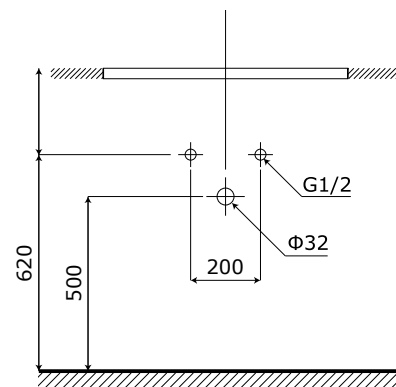

**1 Tủ gương LED thông minh**

- **Kích thước tủ gương:** 750x700x120 mm (L*H*W).
- **Màu sắc:** Xám - gương trong suốt.
- **Tính năng:** Soi gương, để đồ, cảm biến LED.
- **Nguồn điện chò:** 220V (Đầu gián tiếp qua tụ điện chuyển đổi).
- **Phụ kiện đi kèm:**
 - Bộ đai vít treo tủ gương.
 - Bộ tụ điện chuyển đổi.

**2 Mặt bàn chậu full sứ thể hệ mới (không bao gồm vòi)****MẶT BÀN CHẬU RỬA:**

- **Loại chậu:** Mặt bàn chậu full sứ.
- **Kích thước chậu:** 500x330 mm.
- **Chiều sâu lòng chậu:** 120 mm.
- **Màu sắc chậu:** Trắng.
- **Lỗ xả tràn:** Có (Khách hàng chủ động sử dụng Siphon phù hợp).
- **Lỗ bắt vòi:** Nằm trên chậu / $\varnothing 35$ mm

MẶT ĐÁ NHÂN TẠO:

- **Kích thước mặt đá:** 800x500 mm.
- **Màu sắc mặt đá:** Vân đá ghi xám.
- **Lỗ bắt vòi:** Nằm trên mặt đá / $\varnothing 35$ mm.

3 Thân tủ dưới

- **Kích thước:** 790x490x440 mm.
- **Màu sắc:** Ghi xám.
- **Bố trí:** Hai cánh tủ mở.
- **Phụ kiện:** Bộ đai vít treo tủ.

4 Cấp thoát nước

- **Vị trí:**
 - Đường thoát nước cách sàn 500 mm.
 - Đường cấp nước cách sàn 620 mm.

**Các thông số trên được nhà sản xuất khuyến nghị và có thể thay đổi tùy theo không gian thực tế.*

Lưu ý: