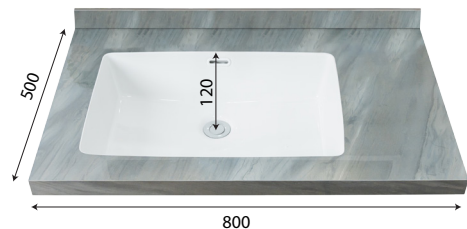

MODEL: MW6631-80SB / Series: Plywood**Thông tin kỹ thuật**

- **Loại tủ:** Treo tường phòng tắm.
- **Phong cách:** Hiện đại.
- **Kích thước lắp đặt:**
 - Chiều ngang tối thiểu của tường - 820 mm.
 - Chiều cao tối thiểu của trần - 2000 mm.
- **Chất liệu tủ:** Plywood E1 nhiệt đới hóa phù hợp với khí hậu châu Á, Chống nước, chống mối mọt, không bị biến dạng cong vênh.
- **Bàn lệ:** Chất liệu Inox 304 giảm chấn, Có chu kỳ đóng mở lên đến 500.000 lần.
- **Chất liệu gương:** Gương phủ Bì chống nấm mốc, cho độ sắc nét Full HD.
- **Chất liệu chậu rửa:** Men Aqua Nano chống bám bẩn, dễ dàng vệ sinh.

**1 Tủ gương LED thông minh**

- **Kích thước tủ gương:** 750x700x120 mm (L*H*W).
- **Màu sắc:** Xám - gương trong suốt.
- **Tính năng:** Soi gương, để đồ, cảm biến LED.
- **Nguồn điện chò:** 220V (Đầu gián tiếp qua tụ điện chuyển đổi).
- **Phụ kiện đi kèm:**
 - Bộ đai vít treo tủ gương.
 - Bộ tụ điện chuyển đổi.

**2 Mặt bàn chậu full sứ thể hệ mới (không bao gồm vòi)****MẶT BÀN CHẬU RỬA:**

- **Loại chậu:** Mặt bàn chậu full sứ.
- **Kích thước chậu:** 500x330 mm.
- **Chiều sâu lòng chậu:** 120 mm.
- **Màu sắc chậu:** Trắng.
- **Lỗ xả tràn:** Có (Khách hàng chủ động sử dụng Siphon phù hợp).
- **Lỗ bắt vòi:** Nằm trên chậu / $\varnothing 35$ mm

MẶT ĐÁ NHÂN TẠO:

- **Kích thước mặt đá:** 800x500 mm.
- **Màu sắc mặt đá:** Vân đá ghi xám.
- **Lỗ bắt vòi:** Nằm trên mặt đá / $\varnothing 35$ mm.

3 Thân tủ dưới

- **Kích thước:** 790x490x440 mm.
- **Màu sắc:** Ghi xám.
- **Bố trí:** Hai cánh tủ mở.
- **Phụ kiện:** Bộ đai vít treo tủ.