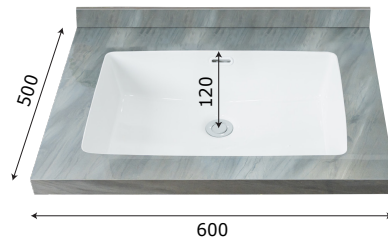

MODEL: MW6631R-60SB / Series: Plywood**Thông tin kỹ thuật**

- **Loại tủ:** Treo tường phòng tắm.
- **Phong cách:** Hiện đại.
- **Kích thước lắp đặt:**
 - Chiều ngang tối thiểu của tường - 620 mm.
 - Chiều cao tối thiểu của trần - 2000 mm.
- **Chất liệu tủ:** Plywood E1 nhiệt đới hóa phù hợp với khí hậu châu Á, Chống nước, chống mối mọt, không bị biến dạng cong vênh.
- **Bàn lề:** Chất liệu Inox 304 giảm chấn, Có chu kỳ đóng mở lên đến 500.000 lần.
- **Chất liệu gương:** Gương phủ Bi chống nấm mốc, cho độ sắc nét Full HD.
- **Chất liệu chậu rửa:** Men Aqua Nano chống bám bẩn, dễ dàng vệ sinh.

**1 Gương LED thông minh**

- **Kích thước tủ gương:** 600x700 mm.
- **Màu sắc:** Tráng gương - kệ để đồ đen.
- **Tính năng:** Soi gương, để đồ, sấy gương.
- **Nguồn điện chờ:** 220V (Đầu gián tiếp qua tụ điện chuyển đổi).
- **Phụ kiện đi kèm:**
 - Bộ đai vít treo tủ gương.
 - Bộ tụ điện chuyển đổi.

**2 Chậu rửa + Mặt đá (Không bao gồm vòi rửa)****CHẬU RỬA:**

- **Loại chậu:** Chậu Lavabo âm bàn đá.
- **Kích thước chậu:** 500x330 mm.
- **Chiều sâu lòng chậu:** 120 mm.
- **Màu sắc chậu:** Trắng sứ.
- **Lỗ xả tràn:** Có (Khách hàng chủ động sử dụng Siphon phù hợp).

MẶT ĐÁ NHÂN TẠO:

- **Kích thước mặt đá:** 600x500 mm.
- **Màu sắc mặt đá:** Vân đá ghi xám.
- **Lỗ bắt vòi:** Nằm trên mặt đá / \varnothing 35 mm.

3 Thân tủ dưới

3

- **Kích thước:** 590x495x440mm.
- **Màu sắc:** Trắng - Xám.
- **Bố trí:** Hai cánh tủ mở.
- **Phụ kiện:** Bộ đai vít treo tủ.