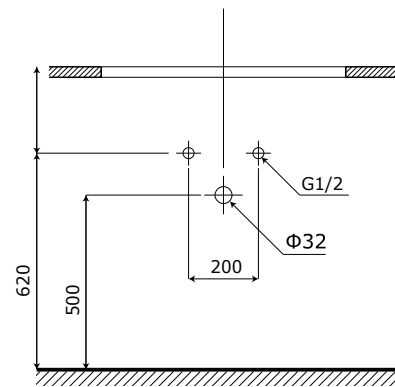

**1 Gương LED thông minh**

- **Kích thước tủ gương:** 600x700 mm.
- **Màu sắc:** Tráng gương - kệ để đồ đen.
- **Tính năng:** Soi gương, để đồ, sấy gương.
- **Nguồn điện chờ:** 220V (Đầu gián tiếp qua tụ điện chuyển đổi).
- **Phụ kiện đi kèm:**
 - Bộ đai vít treo tủ gương.
 - Bộ tụ điện chuyển đổi.

**2 Chậu rửa + Mặt đá (Không bao gồm vòi rửa)****CHẬU RỬA:**

- **Loại chậu:** Chậu Lavabo âm bàn đá.
- **Kích thước chậu:** 500x330 mm.
- **Chiều sâu lòng chậu:** 120 mm.
- **Màu sắc chậu:** Trắng sứ.
- **Lỗ xả tràn:** Có (Khách hàng chủ động sử dụng Siphon phù hợp).

MẶT ĐÁ NHÂN TẠO:

- **Kích thước mặt đá:** 600x500 mm.
- **Màu sắc mặt đá:** Vân đá ghi xám.
- **Lỗ bắt vòi:** Nằm trên mặt đá / \varnothing 35 mm.

3 Thân tủ dưới

3

- **Kích thước:** 590x495x440mm.
- **Màu sắc:** Trắng - Xám.
- **Bố trí:** Hai cánh tủ mở.
- **Phụ kiện:** Bộ đai vít treo tủ.

4 Cáp thoát nước

• **Vị trí:**

- Đường thoát nước cách sàn 500 mm.
- Đường cấp nước cách sàn 620 mm.

**Các thông số trên được nhà sản xuất khuyến nghị và có thể thay đổi tùy theo không gian thực tế.*

Lưu ý: