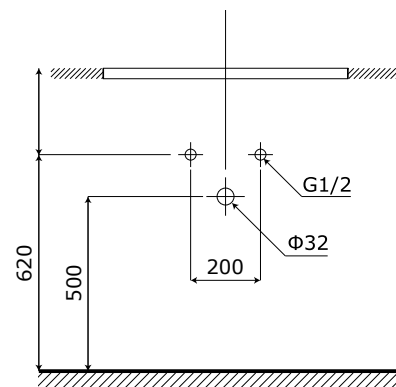

MODEL: MW6631R-80SB / Series: Plywood**Thông tin kỹ thuật**

- **Loại tủ:** Treo tường phòng tắm.
- **Phong cách:** Hiện đại.
- **Kích thước lắp đặt:**
 - Chiều ngang tối thiểu của tường - 820 mm.
 - Chiều cao tối thiểu của trần - 2000 mm.
- **Chất liệu tủ:** Plywood E1 nhiệt đới hóa phù hợp với khí hậu châu Á, Chống nước, chống mối mọt, không bị biến dạng cong vênh.
- **Bàn lề:** Chất liệu Inox 304 giảm chấn, Có chu kỳ đóng mở lên đến 500.000 lần.
- **Chất liệu gương:** Gương phủ Bì chống nấm mốc, cho độ sắc nét Full HD.
- **Chất liệu chậu rửa:** Men Aqua Nano chống bám bẩn, dễ dàng vệ sinh.

**2 Mặt bàn chậu full sứ thể hệ mới (không bao gồm vòi)****MẶT BÀN CHẬU RỬA:**

- **Loại chậu:** Mặt bàn chậu full sứ.
- **Kích thước chậu:** 500x330 mm.
- **Chiều sâu lòng chậu:** 120 mm.
- **Màu sắc chậu:** Trắng.
- **Lỗ xả tràn:** Có (Khách hàng chủ động sử dụng Siphon phù hợp).
- **Lỗ bắt vòi:** Nằm trên chậu / $\varnothing 35$ mm

MẶT ĐÁ NHÂN TẠO:

- **Kích thước mặt đá:** 800x500 mm.
- **Màu sắc mặt đá:** Vân đá ghi xám.
- **Lỗ bắt vòi:** Nằm trên mặt đá / $\varnothing 35$ mm.

3 Thân tủ dưới

- **Kích thước:** 790x490x440 mm.
- **Màu sắc:** Ghi xám.
- **Bố trí:** Hai cánh tủ mở.
- **Phụ kiện:** Bộ đai vít treo tủ.

4 Cấp thoát nước

- **Vị trí:**
 - Đường thoát nước cách sàn 500 mm.
 - Đường cấp nước cách sàn 620 mm.

**Các thông số trên được nhà sản xuất khuyến nghị và có thể thay đổi tùy theo không gian thực tế.*

Lưu ý: