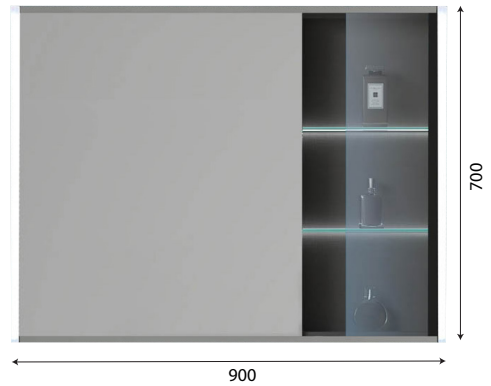

MODEL: MW6632-100 / Series: Plywood**Thông tin kỹ thuật**

- **Loại tủ:** Treo tường phòng tắm.
- **Phong cách:** Hiện đại.
- **Kích thước lắp đặt:**
 - Chiều ngang tối thiểu của tường - 1020 mm.
 - Chiều cao tối thiểu của trần - 2000 mm.
- **Chất liệu tủ:** Plywood E1 nhiệt đới hóa phù hợp với khí hậu châu Á, Chống nước, chống mối mọt, không bị biến dạng cong vênh.
- **Bàn lè:** Chất liệu Inox 304 giảm chấn, Có chu kỳ đóng mở lên đến 500.000 lần.
- **Chất liệu gương:** Gương phiê Bì chống nấm mốc, cho độ sắc nét Full HD.
- **Chất liệu chậu rửa:** Men Aqua Nano chống bám bẩn, dễ dàng vệ sinh.

**1 Tủ gương LED thông minh**

- **Kích thước tủ gương:** 900x700x120 mm (L*H*W).
- **Màu sắc:** Xám - gương trong suốt.
- **Tính năng:** Soi gương, để đồ, cảm biến LED.
- **Nguồn điện chờ:** 220V (Đầu gián tiếp qua tụ điện chuyển đổi).
- **Phụ kiện đi kèm:**
 - Bộ đai vít treo tủ gương.
 - Bộ tụ điện chuyển đổi.

**2 Mặt bàn chậu full sứ thể hệ mới (không bao gồm vòi)****MẶT BÀN CHẬU RỬA:**

- **Loại chậu:** Mặt bàn chậu full sứ.
- **Kích thước chậu:** 1015x470 mm.
- **Chiều sâu lòng chậu:** 120 mm.
- **Màu sắc chậu:** Trắng.
- **Lỗ xả tràn:** Có (Khách hàng chủ động sử dụng Siphon phù hợp).
- **Lỗ bắt vòi:** Nằm trên chậu / $\varnothing 35$ mm

3 Thân tủ dưới

- **Kích thước:** 990x450x435 mm.
- **Màu sắc:** Ghi xám.
- **Bố trí:** Hai cánh tủ mở.
- **Phụ kiện:** Bộ đai vít treo tủ.

4 Cấp thoát nước

• **Vị trí:**

- Đường thoát nước cách sàn 500 mm.
- Đường cấp nước cách sàn 620 mm.