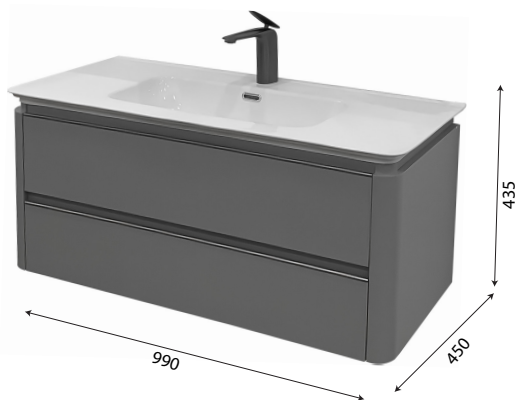

MODEL: MW6632-100 / Series: Plywood**Thông tin kỹ thuật**

- **Loại tủ:** Treo tường phòng tắm.
- **Phong cách:** Hiện đại.
- **Kích thước lắp đặt:**
 - Chiều ngang tối thiểu của tường - 1020 mm.
 - Chiều cao tối thiểu của trần - 2000 mm.
- **Chất liệu tủ:** Plywood E1 nhiệt đới hóa phù hợp với khí hậu châu Á, Chống nước, chống mối mọt, không bị biến dạng cong vênh.
- **Bàn lè:** Chất liệu Inox 304 giảm chấn, Có chu kỳ đóng mở lên đến 500.000 lần.
- **Chất liệu gương:** Gương phiê Bì chống nấm mốc, cho độ sắc nét Full HD.
- **Chất liệu chậu rửa:** Men Aqua Nano chống bám bẩn, dễ dàng vệ sinh.

**1 Tủ gương LED thông minh**

- **Kích thước tủ gương:** 900x700x120 mm (L*H*W).
- **Màu sắc:** Xám - gương trong suốt.
- **Tính năng:** Soi gương, để đồ, cảm biến LED.
- **Nguồn điện chờ:** 220V (Đầu gián tiếp qua tụ điện chuyển đổi).
- **Phụ kiện đi kèm:**
 - Bộ đai vít treo tủ gương.
 - Bộ tụ điện chuyển đổi.

**2 Mặt bàn chậu full sứ thể hệ mới (không bao gồm vòi)****MẶT BÀN CHẬU RỬA:**

- **Loại chậu:** Mặt bàn chậu full sứ.
- **Kích thước chậu:** 1015x470 mm.
- **Chiều sâu lòng chậu:** 120 mm.
- **Màu sắc chậu:** Trắng.
- **Lỗ xả tràn:** Có (Khách hàng chủ động sử dụng Siphon phù hợp).
- **Lỗ bắt vòi:** Nằm trên chậu / $\varnothing 35$ mm

3 Thân tủ dưới

- **Kích thước:** 990x450x435 mm.
- **Màu sắc:** Ghi xám.
- **Bố trí:** Hai cánh tủ mở.
- **Phụ kiện:** Bộ đai vít treo tủ.

4 Cấp thoát nước

• **Vị trí:**

- Đường thoát nước cách sàn 500 mm.
- Đường cấp nước cách sàn 620 mm.