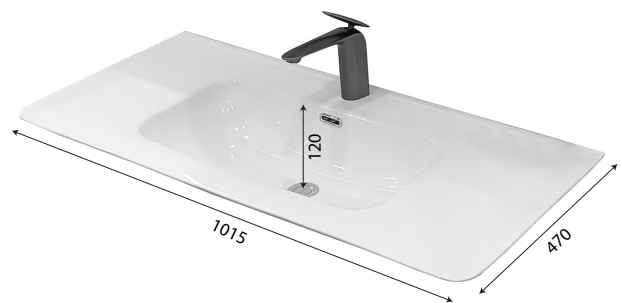

MODEL: MW6632-100 / Series: Plywood**Thông tin kỹ thuật**

- **Loại tủ:** Treo tường phòng tắm.
- **Phong cách:** Hiện đại.
- **Kích thước lắp đặt:**
 - Chiều ngang tối thiểu của tường - 1020 mm.
 - Chiều cao tối thiểu của trần - 2000 mm.
- **Chất liệu tủ:** Plywood E1 nhiệt đới hóa phù hợp với khí hậu châu Á, Chống nước, chống mối mọt, không bị biến dạng cong vênh.
- **Bàn lè:** Chất liệu Inox 304 giảm chấn, Có chu kỳ đóng mở lên đến 500.000 lần.
- **Chất liệu gương:** Gương phiê Bì chống nấm mốc, cho độ sắc nét Full HD.
- **Chất liệu chậu rửa:** Men Aqua Nano chống bám bẩn, dễ dàng vệ sinh.

**1 Tủ gương LED thông minh**

- **Kích thước tủ gương:** 900x700x120 mm (L*H*W).
- **Màu sắc:** Xám - gương trong suốt.
- **Tính năng:** Soi gương, để đồ, cảm biến LED.
- **Nguồn điện chờ:** 220V (Đầu gián tiếp qua tụ điện chuyển đổi).
- **Phụ kiện đi kèm:**
 - Bộ đai vít treo tủ gương.
 - Bộ tụ điện chuyển đổi.

**2 Mặt bàn chậu full sứ thể hệ mới (không bao gồm vòi)****MẶT BÀN CHẬU RỬA:**

- **Loại chậu:** Mặt bàn chậu full sứ.
- **Kích thước chậu:** 1015x470 mm.
- **Chiều sâu lòng chậu:** 120 mm.
- **Màu sắc chậu:** Trắng.
- **Lỗ xả tràn:** Có (Khách hàng chủ động sử dụng Siphon phù hợp).
- **Lỗ bắt vòi:** Nằm trên chậu / $\varnothing 35$ mm

3 Thân tủ dưới

- **Kích thước:** 990x450x435 mm.
- **Màu sắc:** Ghi xám.
- **Bố trí:** Hai cánh tủ mở.
- **Phụ kiện:** Bộ đai vít treo tủ.

4 Cấp thoát nước

• **Vị trí:**

- Đường thoát nước cách sàn 500 mm.
- Đường cấp nước cách sàn 620 mm.