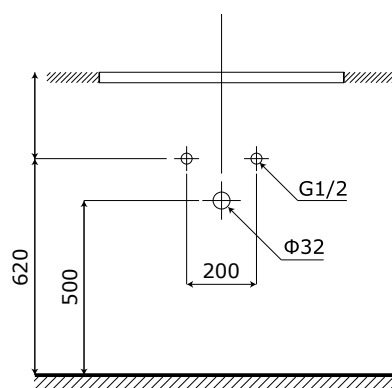

4 Cấp thoát nước

• **Vị trí:**

- Đường thoát nước cách sàn 500 mm.
- Đường cấp nước cách sàn 620 mm.

*Các thông số trên được nhà sản xuất khuyến nghị và có thể thay đổi tùy theo không gian thực tế.