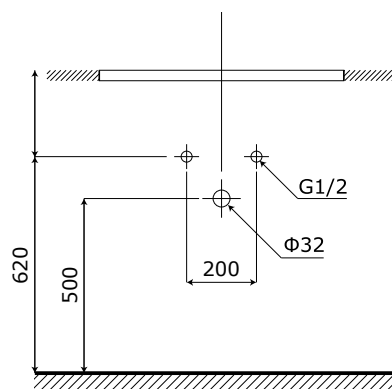

**1 Tủ gương LED thông minh**

- **Kích thước tủ gương:** 750x700x120 mm (L\*H\*W).
- **Màu sắc:** Xám - gương trong suốt.
- **Tính năng:** Soi gương, để đồ, cảm biến LED.
- **Nguồn điện chờ:** 220V (Đầu gián tiếp qua tụ điện chuyển đổi).
- **Phụ kiện đi kèm:**
  - Bộ đai vít treo tủ gương.
  - Bộ tụ điện chuyển đổi.

**2 Mặt bàn chậu full sứ thể hệ mới (không bao gồm vòi)****MẶT BÀN CHẬU RỬA:**

- **Loại chậu:** Mặt bàn chậu full sứ.
- **Kích thước chậu:** 810x465 mm.
- **Chiều sâu lòng chậu:** 120 mm.
- **Màu sắc chậu:** Trắng.
- **Lỗ xả tràn:** Có (Khách hàng chủ động sử dụng Siphon phù hợp).
- **Lỗ bắt vòi:** Nằm trên cạnh /  $\varnothing 35$  mm

### 3 Thân tủ dưới

- **Kích thước:** 790x455x435 mm.
- **Màu sắc:** Ghi xám.
- **Bố trí:** Hai cánh tủ mở.
- **Phụ kiện:** Bộ đai vít treo tủ.

### 4 Cấp thoát nước

• **Vị trí:**

- Đường thoát nước cách sàn 500 mm.
- Đường cấp nước cách sàn 620 mm.

*\*Các thông số trên được nhà sản xuất khuyến nghị và có thể thay đổi tùy theo không gian thực tế.*