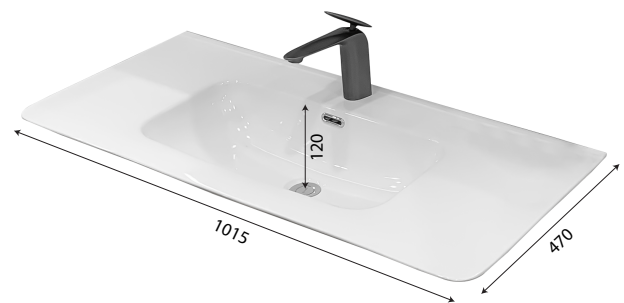

MODEL: MW6632C-100 / Series: Plywood**Thông tin kỹ thuật**

- **Loại tủ:** Treo tường phòng tắm.
- **Phong cách:** Hiện đại.
- **Kích thước lắp đặt:**
 - Chiều ngang tối thiểu của tường - 1020 mm.
 - Chiều cao tối thiểu của trần - 2000 mm.
- **Chất liệu tủ:** Plywood E1 nhiệt đới hóa phù hợp với khí hậu châu Á, Chống nước, chống mối mọt, không bị biến dạng cong vênh.
- **Bàn lế:** Chất liệu Inox 304 giảm chấn, Có chu kỳ đóng mở lên đến 500.000 lần.
- **Chất liệu gương:** Gương phủ Bì chống nấm mốc, cho độ sắc nét Full HD.
- **Chất liệu chậu rửa:** Men Aqua Nano chống bám bẩn, dễ dàng vệ sinh.

**1 Gương LED thông minh**

- **Kích thước tủ gương:** 800x800
- **Màu sắc:** Tráng gương - kệ để đồ đen.
- **Tính năng:** Soi gương, để đồ, sấy gương.
- **Nguồn điện chờ:** 220V (Đầu gián tiếp qua tụ điện chuyển đổi).
- **Phụ kiện đi kèm:**
 - Bộ đai vít treo tủ gương.
 - Bộ tụ điện chuyển đổi.
 - Kệ để đồ.

**2 Mặt bàn chậu full sứ thể hệ mới (không bao gồm vòi)****MẶT BÀN CHẬU RỬA:**

- **Loại chậu:** Mặt bàn chậu full sứ.
- **Kích thước chậu:** 1015x470 mm.
- **Chiều sâu lòng chậu:** 120 mm.
- **Màu sắc chậu:** Trắng.
- **Lỗ xả tràn:** Có (Khách hàng chủ động sử dụng Siphon phù hợp).
- **Lỗ bắt vòi:** Nằm trên chậu / $\varnothing 35$ mm

3 Thân tủ dưới

- **Kích thước:** 990x450x435 mm.
- **Màu sắc:** Ghi xám.
- **Bố trí:** Hai cánh tủ mở.
- **Phụ kiện:** Bộ đai vít treo tủ.

4 Cấp thoát nước

• **Vị trí:**

- Đường thoát nước cách sàn 500 mm.
- Đường cấp nước cách sàn 620 mm.