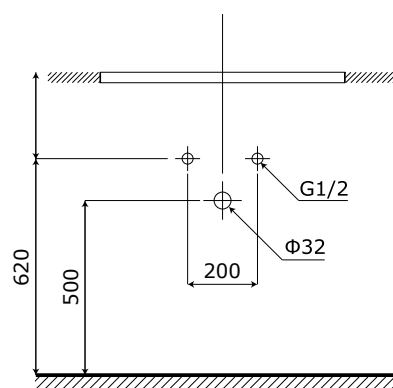

4 Cấp thoát nước

• **Vị trí:**

- Đường thoát nước cách sàn 500 mm.
- Đường cấp nước cách sàn 620 mm.

*Các thông số trên được nhà sản xuất khuyến nghị và có thể thay đổi tùy theo không gian thực tế.