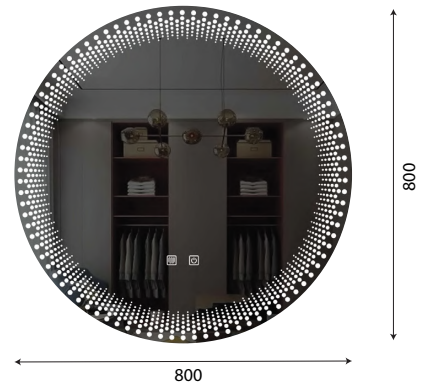

MODEL: MW6632C-100 / Series: Plywood**Thông tin kỹ thuật**

- **Loại tủ:** Treo tường phòng tắm.
- **Phong cách:** Hiện đại.
- **Kích thước lắp đặt:**
 - Chiều ngang tối thiểu của tường - 1020 mm.
 - Chiều cao tối thiểu của trần - 2000 mm.
- **Chất liệu tủ:** Plywood E1 nhiệt đới hóa phù hợp với khí hậu châu Á, Chống nước, chống mối mọt, không bị biến dạng cong vênh.
- **Bàn lế:** Chất liệu Inox 304 giảm chấn, Có chu kỳ đóng mở lên đến 500.000 lần.
- **Chất liệu gương:** Gương phủ Bì chống nấm mốc, cho độ sắc nét Full HD.
- **Chất liệu chậu rửa:** Men Aqua Nano chống bám bẩn, dễ dàng vệ sinh.

**1 Gương LED thông minh**

- **Kích thước tủ gương:** 800x800
- **Màu sắc:** Tráng gương - kệ để đồ đen.
- **Tính năng:** Soi gương, để đồ, sấy gương.
- **Nguồn điện chờ:** 220V (Đầu gián tiếp qua tụ điện chuyển đổi).
- **Phụ kiện đi kèm:**
 - Bộ đai vít treo tủ gương.
 - Bộ tụ điện chuyển đổi.
 - Kệ để đồ.

**2 Mặt bàn chậu full sứ thể hệ mới (không bao gồm vòi)****MẶT BÀN CHẬU RỬA:**

- **Loại chậu:** Mặt bàn chậu full sứ.
- **Kích thước chậu:** 1015x470 mm.
- **Chiều sâu lòng chậu:** 120 mm.
- **Màu sắc chậu:** Trắng.
- **Lỗ xả tràn:** Có (Khách hàng chủ động sử dụng Siphon phù hợp).
- **Lỗ bắt vòi:** Nằm trên chậu / $\varnothing 35$ mm

3 Thân tủ dưới

- **Kích thước:** 990x450x435 mm.
- **Màu sắc:** Ghi xám.
- **Bố trí:** Hai cánh tủ mở.
- **Phụ kiện:** Bộ đai vít treo tủ.

4 Cấp thoát nước

• **Vị trí:**

- Đường thoát nước cách sàn 500 mm.
- Đường cấp nước cách sàn 620 mm.