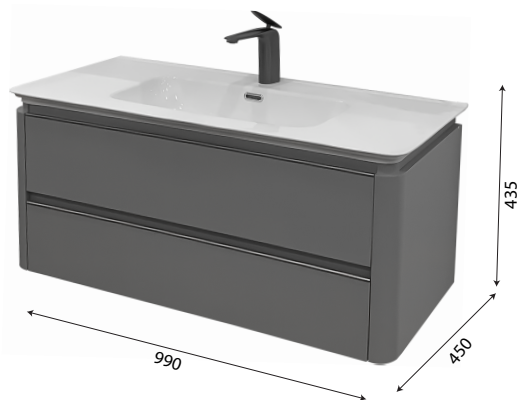

MODEL: MW6632C-100 / Series: Plywood**Thông tin kỹ thuật**

- **Loại tủ:** Treo tường phòng tắm.
- **Phong cách:** Hiện đại.
- **Kích thước lắp đặt:**
 - Chiều ngang tối thiểu của tường - 1020 mm.
 - Chiều cao tối thiểu của trần - 2000 mm.
- **Chất liệu tủ:** Plywood E1 nhiệt đới hóa phù hợp với khí hậu châu Á, Chống nước, chống mối mọt, không bị biến dạng cong vênh.
- **Bàn lế:** Chất liệu Inox 304 giảm chấn, Có chu kỳ đóng mở lên đến 500.000 lần.
- **Chất liệu gương:** Gương phủ Bì chống nấm mốc, cho độ sắc nét Full HD.
- **Chất liệu chậu rửa:** Men Aqua Nano chống bám bẩn, dễ dàng vệ sinh.

**1 Gương LED thông minh**

- **Kích thước tủ gương:** 800x800
- **Màu sắc:** Tráng gương - kệ để đồ đen.
- **Tính năng:** Soi gương, để đồ, sấy gương.
- **Nguồn điện chờ:** 220V (Đầu gián tiếp qua tụ điện chuyển đổi).
- **Phụ kiện đi kèm:**
 - Bộ đai vít treo tủ gương.
 - Bộ tụ điện chuyển đổi.
 - Kệ để đồ.

**2 Mặt bàn chậu full sứ thể hệ mới (không bao gồm vòi)****MẶT BÀN CHẬU RỬA:**

- **Loại chậu:** Mặt bàn chậu full sứ.
- **Kích thước chậu:** 1015x470 mm.
- **Chiều sâu lòng chậu:** 120 mm.
- **Màu sắc chậu:** Trắng.
- **Lỗ xả tràn:** Có (Khách hàng chủ động sử dụng Siphon phù hợp).
- **Lỗ bắt vòi:** Nằm trên chậu / $\varnothing 35$ mm

3 Thân tủ dưới

- **Kích thước:** 990x450x435 mm.
- **Màu sắc:** Ghi xám.
- **Bố trí:** Hai cánh tủ mở.
- **Phụ kiện:** Bộ đai vít treo tủ.

4 Cấp thoát nước

• **Vị trí:**

- Đường thoát nước cách sàn 500 mm.
- Đường cấp nước cách sàn 620 mm.