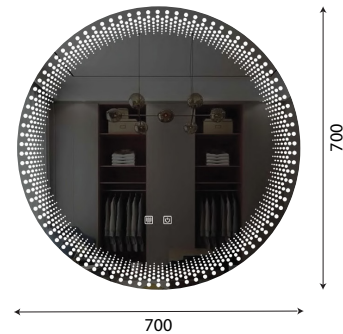

**MODEL: MW6632C-80 / Series: Plywood****Thông tin kỹ thuật**

- **Loại tủ:** Treo tường phòng tắm.
- **Phong cách:** Hiện đại.
- **Kích thước lắp đặt:**
  - Chiều ngang tối thiểu của tường - 820 mm.
  - Chiều cao tối thiểu của trần - 2000 mm.
- **Chất liệu tủ:** Plywood E1 nhiệt đới hóa phù hợp với khí hậu châu Á, Chống nước, chống mối mọt, không bị biến dạng cong vênh.
- **Bàn lế:** Chất liệu Inox 304 giảm chấn, Có chu kỳ đóng mở lên đến 500.000 lần.
- **Chất liệu gương:** Gương phủ Bì chống nấm mốc, cho độ sắc nét Full HD.
- **Chất liệu chậu rửa:** Men Aqua Nano chống bám bẩn, dễ dàng vệ sinh.

**1 Gương LED thông minh**

- **Kích thước tủ gương:** 700x700
- **Màu sắc:** Tráng gương - kệ để đồ đen
- **Tính năng:** Soi gương, để đồ, sấy gương.
- **Nguồn điện chớ:** 220V (Đầu gián tiếp qua tụ điện chuyển đổi).
- **Phụ kiện đi kèm:**
  - Bộ đai vít treo tủ gương.
  - Bộ tụ điện chuyển đổi.
  - Kệ để đồ.

**2 Mặt bàn chậu full sứ thể hệ mới (không bao gồm vòi)****MẶT BÀN CHẬU RỬA:**

- **Loại chậu:** Mặt bàn chậu full sứ.
- **Kích thước chậu:** 810x465 mm.
- **Chiều sâu lòng chậu:** 120 mm.
- **Màu sắc chậu:** Trắng.
- **Lỗ xả tràn:** Có (Khách hàng chủ động sử dụng Siphon phù hợp).
- **Lỗ bắt vòi:** Nằm trên cạnh /  $\varnothing 35$  mm

### 3 Thân tủ dưới

- **Kích thước:** 790x455x435 mm.
- **Màu sắc:** Ghi xám.
- **Bố trí:** Hai cánh tủ mở.
- **Phụ kiện:** Bộ đai vít treo tủ.