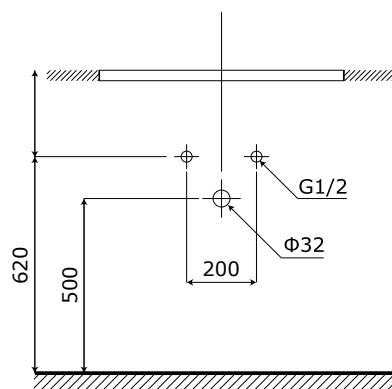

**MODEL: MW6632C-80 / Series: Plywood****Thông tin kỹ thuật**

- **Loại tủ:** Treo tường phòng tắm.
- **Phong cách:** Hiện đại.
- **Kích thước lắp đặt:**
  - Chiều ngang tối thiểu của tường - 820 mm.
  - Chiều cao tối thiểu của trần - 2000 mm.
- **Chất liệu tủ:** Plywood E1 nhiệt đới hóa phù hợp với khí hậu châu Á, Chống nước, chống mối mọt, không bị biến dạng cong vênh.
- **Bàn lế:** Chất liệu Inox 304 giảm chấn, Có chu kỳ đóng mở lên đến 500.000 lần.
- **Chất liệu gương:** Gương phủ Bì chống nấm mốc, cho độ sắc nét Full HD.
- **Chất liệu chậu rửa:** Men Aqua Nano chống bám bẩn, dễ dàng vệ sinh.

**2 Mặt bàn chậu full sứ thể hệ mới (không bao gồm vòi)****MẶT BÀN CHẬU RỬA:**

- **Loại chậu:** Mặt bàn chậu full sứ.
- **Kích thước chậu:** 810x465 mm.
- **Chiều sâu lòng chậu:** 120 mm.
- **Màu sắc chậu:** Trắng.
- **Lỗ xả tràn:** Có (Khách hàng chủ động sử dụng Siphon phù hợp).
- **Lỗ bắt vòi:** Nằm trên cạnh /  $\varnothing 35$  mm

### 3 Thân tủ dưới

- **Kích thước:** 790x455x435 mm.
- **Màu sắc:** Ghi xám.
- **Bố trí:** Hai cánh tủ mở.
- **Phụ kiện:** Bộ đai vít treo tủ.

### 4 Cấp thoát nước

- **Vị trí:**
  - Đường thoát nước cách sàn 500 mm.
  - Đường cấp nước cách sàn 620 mm.

*\*Các thông số trên được nhà sản xuất khuyến nghị và có thể thay đổi tùy theo không gian thực tế.*