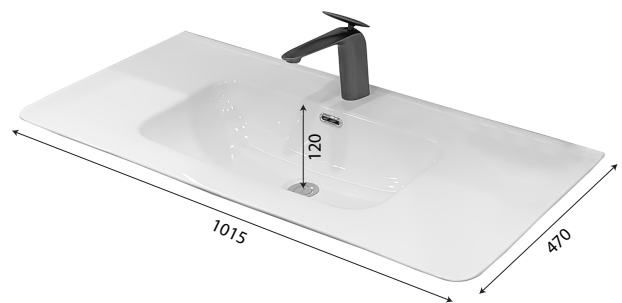

MODEL: MW6632R-100 / Series: Plywood**Thông tin kỹ thuật**

- **Loại tủ:** Treo tường phòng tắm.
- **Phong cách:** Hiện đại.
- **Kích thước lắp đặt:**
 - Chiều ngang tối thiểu của tường - 1020 mm.
 - Chiều cao tối thiểu của trần - 2000 mm.
- **Chất liệu tủ:** Plywood E1 nhiệt đới hóa phù hợp với khí hậu châu Á, Chống nước, chống mối mọt, không bị biến dạng cong vênh.
- **Bàn lè:** Chất liệu Inox 304 giảm chấn, Có chu kỳ đóng mở lên đến 500.000 lần.
- **Chất liệu gương:** Gương phiê Bì chống nấm mốc, cho độ sắc nét Full HD.
- **Chất liệu chậu rửa:** Men Aqua Nano chống bám bẩn, dễ dàng vệ sinh.

**1 Gương LED thông minh**

- **Kích thước tủ gương:** 800x1000.
- **Màu sắc:** Tráng gương - kệ để đồ đen.
- **Tính năng:** Soi gương, để đồ, sấy gương.
- **Nguồn điện chờ:** 220V (Đầu gián tiếp qua tụ điện chuyển đổi).
- **Phụ kiện đi kèm:**
 - Bộ đai vít treo tủ gương.
 - Bộ tụ điện chuyển đổi.
 - Kệ để đồ

**2 Mặt bàn chậu full sứ thể hệ mới (không bao gồm vòi)****MẶT BÀN CHẬU RỬA:**

- **Loại chậu:** Mặt bàn chậu full sứ.
- **Kích thước chậu:** 1015x470 mm.
- **Chiều sâu lòng chậu:** 120 mm.
- **Màu sắc chậu:** Trắng.
- **Lỗ xả tràn:** Có (Khách hàng chủ động sử dụng Siphon phù hợp).
- **Lỗ bắt vòi:** Nằm trên chậu / $\varnothing 35$ mm

3 Thân tủ dưới

- **Kích thước:** 990x450x435 mm.
- **Màu sắc:** Ghi xám.
- **Bố trí:** Hai cánh tủ mở.
- **Phụ kiện:** Bộ đai vít treo tủ.

4 Cấp thoát nước

• **Vị trí:**

- Đường thoát nước cách sàn 500 mm.
- Đường cấp nước cách sàn 620 mm.