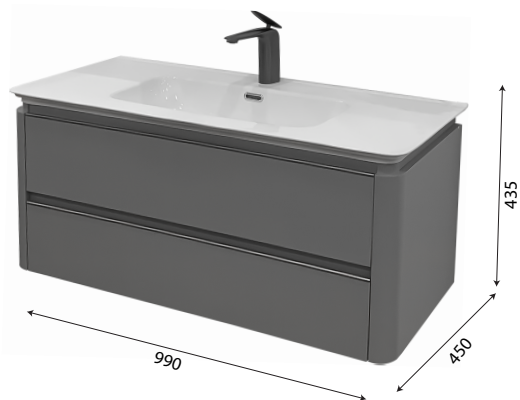

MODEL: MW6632R-100 / Series: Plywood**Thông tin kỹ thuật**

- **Loại tủ:** Treo tường phòng tắm.
- **Phong cách:** Hiện đại.
- **Kích thước lắp đặt:**
 - Chiều ngang tối thiểu của tường - 1020 mm.
 - Chiều cao tối thiểu của trần - 2000 mm.
- **Chất liệu tủ:** Plywood E1 nhiệt đới hóa phù hợp với khí hậu châu Á, Chống nước, chống mối mọt, không bị biến dạng cong vênh.
- **Bàn lè:** Chất liệu Inox 304 giảm chấn, Có chu kỳ đóng mở lên đến 500.000 lần.
- **Chất liệu gương:** Gương phiê Bì chống nấm mốc, cho độ sắc nét Full HD.
- **Chất liệu chậu rửa:** Men Aqua Nano chống bám bẩn, dễ dàng vệ sinh.

**1 Gương LED thông minh**

- **Kích thước tủ gương:** 800x1000.
- **Màu sắc:** Tráng gương - kệ để đồ đen.
- **Tính năng:** Soi gương, để đồ, sấy gương.
- **Nguồn điện chờ:** 220V (Đầu gián tiếp qua tụ điện chuyển đổi).
- **Phụ kiện đi kèm:**
 - Bộ đai vít treo tủ gương.
 - Bộ tụ điện chuyển đổi.
 - Kệ để đồ

**2 Mặt bàn chậu full sứ thể hệ mới (không bao gồm vòi)****MẶT BÀN CHẬU RỬA:**

- **Loại chậu:** Mặt bàn chậu full sứ.
- **Kích thước chậu:** 1015x470 mm.
- **Chiều sâu lòng chậu:** 120 mm.
- **Màu sắc chậu:** Trắng.
- **Lỗ xả tràn:** Có (Khách hàng chủ động sử dụng Siphon phù hợp).
- **Lỗ bắt vòi:** Nằm trên chậu / $\varnothing 35$ mm

3 Thân tủ dưới

- **Kích thước:** 990x450x435 mm.
- **Màu sắc:** Ghi xám.
- **Bố trí:** Hai cánh tủ mở.
- **Phụ kiện:** Bộ đai vít treo tủ.

4 Cấp thoát nước

• **Vị trí:**

- Đường thoát nước cách sàn 500 mm.
- Đường cấp nước cách sàn 620 mm.