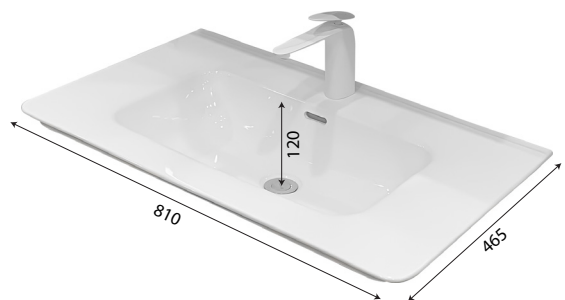

MODEL: MW6632R-80 / Series: Plywood**Thông tin kỹ thuật**

- **Loại tủ:** Treo tường phòng tắm.
- **Phong cách:** Hiện đại.
- **Kích thước lắp đặt:**
 - Chiều ngang tối thiểu của tường - 820 mm.
 - Chiều cao tối thiểu của trần - 2000 mm.
- **Chất liệu tủ:** Plywood E1 nhiệt đới hóa phù hợp với khí hậu châu Á, Chống nước, chống mối mọt, không bị biến dạng cong vênh.
- **Bàn lể:** Chất liệu Inox 304 giảm chấn, Có chu kỳ đóng mở lên đến 500.000 lần.
- **Chất liệu gương:** Gương phủ Bì chống nấm mốc, cho độ sắc nét Full HD.
- **Chất liệu chậu rửa:** Men Aqua Nano chống bám bẩn, dễ dàng vệ sinh.

**1 Gương LED thông minh**

- **Kích thước tủ gương:** 700x1000
- **Màu sắc:** Tráng gương - kệ để đồ đen
- **Tính năng:** Soi gương, để đồ, sấy gương.
- **Nguồn điện chờ:** 220V (Đầu gián tiếp qua tụ điện chuyển đổi).
- **Phụ kiện đi kèm:**
 - Bộ đai vít treo tủ gương.
 - Bộ tụ điện chuyển đổi.
 - Kệ để đồ.

**2 Mặt bàn chậu full sứ thể hệ mới (không bao gồm vòi)****MẶT BÀN CHẬU RỬA:**

- **Loại chậu:** Mặt bàn chậu full sứ.
- **Kích thước chậu:** 810x465 mm.
- **Chiều sâu lòng chậu:** 120 mm.
- **Màu sắc chậu:** Trắng.
- **Lỗ xả tràn:** Có (Khách hàng chủ động sử dụng Siphon phù hợp).
- **Lỗ bắt vòi:** Nằm trên cạnh / $\varnothing 35$ mm

3 Thân tủ dưới

- **Kích thước:** 790x455x435 mm.
- **Màu sắc:** Ghi xám.
- **Bố trí:** Hai cánh tủ mở.
- **Phụ kiện:** Bộ đai vít treo tủ.

4 Cấp thoát nước

- **Vị trí:**
 - Đường thoát nước cách sàn 500 mm.
 - Đường cấp nước cách sàn 620 mm.