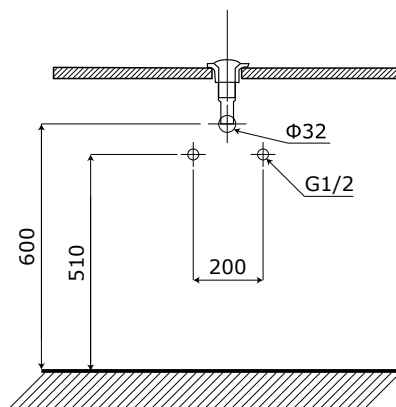

**MẶT ĐÁ NHÂN TẠO:**

- **Kích thước mặt đá:** 1000x500 mm.
- **Màu sắc mặt đá:** Đen.
- **Lỗ bắt vòi:** Nằm trên mặt đá /  $\varnothing$  35 mm.

### 3 Thân tủ dưới

- **Kích thước:** 990x495x480 mm.
- **Màu sắc:** Xám - Cửa kính trong suốt.
- **Bố trí:** Hai cánh tủ.
- **Phụ kiện:** Bộ đai vít treo tủ.

### 4 Cấp thoát nước

- **Kích thước:**
  - Đường thoát nước cách sàn 600mm
  - Đường cấp nước cách sàn 510mm

*\*Các thông số trên được nhà sản xuất khuyến nghị và có thể thay đổi tùy theo không gian thực tế.*