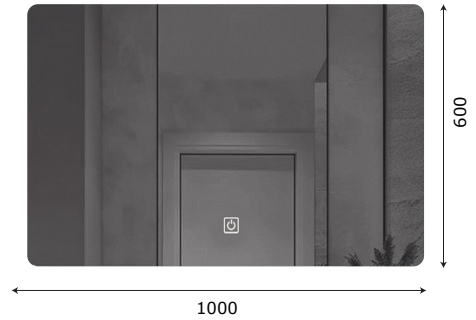

**MODEL: MW6635C-100 / Series: Plywood****Thông tin kỹ thuật**

- **Loại tủ:** Treo tường phòng tắm.
- **Phong cách:** Hiện đại.
- **Kích thước lắp đặt:**
  - Chiều ngang tối thiểu của tường - 1020 mm.
  - Chiều cao tối thiểu của trần - 2000 mm.
- **Chất liệu tủ:** Plywood E1 nhiệt đới hóa phù hợp với khí hậu châu Á, Chống nước, chống mối mọt, không bị biến dạng cong vênh.
- **Bàn lề:** Chất liệu Inox 304 giảm chấn, Có chu kỳ đóng mở lên đến 500.000 lần.
- **Chất liệu gương:** Gương phủ Bi chống nấm mốc, cho độ sắc nét Full HD.
- **Chất liệu chậu rửa:** Men Aqua Nano chống bám bẩn, dễ dàng vệ sinh.

**1 Tủ gương thông minh**

- **Kích thước tủ gương:** 1000x600 mm (L\*H).
- **Màu sắc:** Gương trong suốt.
- **Tính năng:** Soi gương.
- **Nguồn điện chờ:** 220V.
- **Phụ kiện đi kèm:**
  - Bộ đai vít treo tủ gương.

**2 Chậu rửa + Mặt đá (Không bao gồm vòi rửa)****CHẬU RỬA:**

- **Loại chậu:** Chậu Lavabo dương bàn đá.
- **Kích thước chậu:** 380x500 mm.
- **Chiều sâu lòng chậu:** 80 mm.
- **Màu sắc chậu:** Trắng sứ.
- **Lỗ xả tràn:** Không (Khách hàng chủ động sử dụng Siphon phù hợp).

**MẶT ĐÁ NHÂN TẠO:**

- **Kích thước mặt đá:** 1000x500 mm.
- **Màu sắc mặt đá:** Đen.
- **Lỗ bắt vòi:** Nằm trên mặt đá /  $\varnothing$  35 mm.