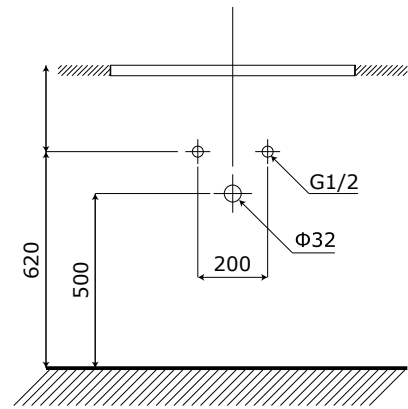

**1 Tủ gương thông minh**

- **Kích thước tủ gương:** 750x700 mm (L*H).
- **Màu sắc:** Xám + gương trong suốt.
- **Tính năng:** Soi gương, để đồ.
- **Nguồn điện chờ:** 220V (Đầu gián tiếp qua tụ điện chuyển đổi).
- **Phụ kiện đi kèm:**
 - Bộ đai vít treo tủ gương.
 - Bộ tụ điện chuyển đổi.

**2 Chậu rửa + Mặt đá (Không bao gồm vòi rửa)****CHẬU RỬA:**

- **Loại chậu:** Chậu Lavabo âm bàn đá.
- **Kích thước chậu:** 420x290 mm.
- **Chiều sâu lòng chậu:** 140 mm.
- **Màu sắc chậu:** Trắng sứ.
- **Lỗ xả tràn:** Có (Khách hàng chủ động sử dụng Siphon phù hợp).

MẶT ĐÁ NHÂN TẠO:

- **Kích thước mặt đá:** 800x505 mm.
- **Màu sắc mặt đá:** Đen.
- **Lỗ bắt vòi:** Nằm trên mặt đá / \varnothing 35 mm.

3

3 Thân tủ dưới

- **Kích thước:** 795x495x480 mm.
- **Màu sắc:** Xám - đen.
- **Bố trí:** Hai cánh tủ.
- **Phụ kiện:** Bộ đai vít treo tủ.

4 Cấp thoát nước

Vị trí:

- Đường thoát nước cách sàn 500 mm.
- Đường cấp nước cách sàn 620 mm.

**Các thông số trên được nhà sản xuất khuyến nghị và có thể thay đổi tùy theo không gian thực tế.*

**Lưu ý:**