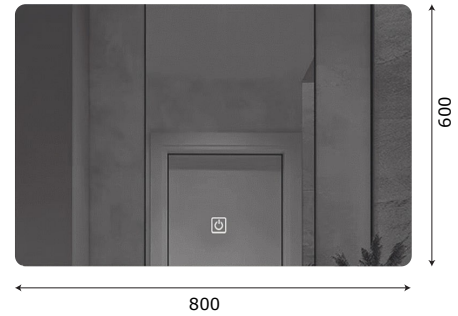

MODEL: MW6635C-80 / Series: Plywood**Thông tin kỹ thuật**

- **Loại tủ:** Treo tường phòng tắm.
- **Phong cách:** Hiện đại.
- **Kích thước lắp đặt:**
 - Chiều ngang tối thiểu của tường - 820 mm.
 - Chiều cao tối thiểu của trần - 2000 mm.
- **Chất liệu tủ:** Plywood E1 nhiệt đới hóa phù hợp với khí hậu châu Á, Chống nước, chống mối mọt, không bị biến dạng cong vênh.
- **Bàn lề:** Chất liệu Inox 304 giảm chấn, Có chu kỳ đóng mở lên đến 500.000 lần.
- **Chất liệu gương:** Gương phủ Bi chống nấm mốc, cho độ sắc nét Full HD.
- **Chất liệu chậu rửa:** Men Aqua Nano chống bám bẩn, dễ dàng vệ sinh.

**1 Tủ gương thông minh**

- **Kích thước gương:** 800x600 mm (L*H).
- **Màu sắc:** Gương trong suốt.
- **Tính năng:** Soi gương.
- **Nguồn điện chờ:** 220V.
- **Phụ kiện đi kèm:**
 - Bộ đai vít treo tủ gương.

**2 Chậu rửa + Mặt đá (Không bao gồm vòi rửa)****CHẬU RỬA:**

- **Loại chậu:** Chậu Lavabo dương bàn đá.
- **Kích thước chậu:** 380x500x80 mm.
- **Chiều sâu lòng chậu:** 80 mm.
- **Màu sắc chậu:** Trắng sứ.
- **Lỗ xả tràn:** Không (Khách hàng chủ động sử dụng Siphon phù hợp).

MẶT ĐÁ NHÂN TẠO:

- **Kích thước mặt đá:** 800x500x15 mm.
- **Màu sắc mặt đá:** Đen.
- **Lỗ bắt vòi:** Nằm trên mặt đá / \varnothing 35 mm.

3 Thân tủ dưới

- **Kích thước:** 790x495x480 mm.
- **Màu sắc:** Xám - cửa kính trong suốt.
- **Bố trí:** Hai cánh tủ.
- **Phụ kiện:** Bộ đai vít treo tủ.