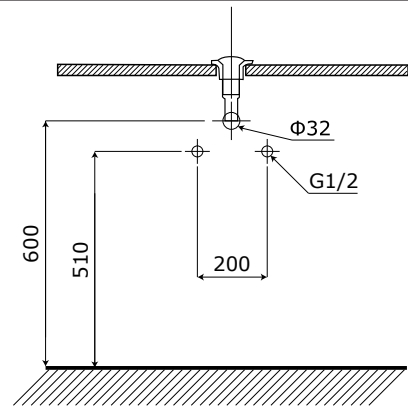

MODEL: MW6635C-80 / Series: Plywood**Thông tin kỹ thuật**

- **Loại tủ:** Treo tường phòng tắm.
- **Phong cách:** Hiện đại.
- **Kích thước lắp đặt:**
 - Chiều ngang tối thiểu của tường - 820 mm.
 - Chiều cao tối thiểu của trần - 2000 mm.
- **Chất liệu tủ:** Plywood E1 nhiệt đới hóa phù hợp với khí hậu châu Á, Chống nước, chống mối mọt, không bị biến dạng cong vênh.
- **Bàn lề:** Chất liệu Inox 304 giảm chấn, Có chu kỳ đóng mở lên đến 500.000 lần.
- **Chất liệu gương:** Gương phủ Bi chống nấm mốc, cho độ sắc nét Full HD.
- **Chất liệu chậu rửa:** Men Aqua Nano chống bám bẩn, dễ dàng vệ sinh.

**2 Chậu rửa + Mặt đá (Không bao gồm vòi rửa)****CHẬU RỬA:**

- **Loại chậu:** Chậu Lavabo dương bàn đá.
- **Kích thước chậu:** 380x500x80 mm.
- **Chiều sâu lòng chậu:** 80 mm.
- **Màu sắc chậu:** Trắng sứ.
- **Lỗ xả tràn:** Không (Khách hàng chủ động sử dụng Siphon phù hợp).

MẶT ĐÁ NHÂN TẠO:

- **Kích thước mặt đá:** 800x500x15 mm.
- **Màu sắc mặt đá:** Đen.
- **Lỗ bắt vòi:** Nằm trên mặt đá / \varnothing 35 mm.

3 Thân tủ dưới

- **Kích thước:** 790x495x480 mm.
- **Màu sắc:** Xám - cửa kính trong suốt.
- **Bố trí:** Hai cánh tủ.
- **Phụ kiện:** Bộ đai vít treo tủ.

4 Cấp thoát nước

- **Kích thước:**
 - Đường thoát nước cách sàn 600mm
 - Đường cấp nước cách sàn 510mm

**Các thông số trên được nhà sản xuất khuyến nghị và có thể thay đổi tùy theo không gian thực tế.*

Lưu ý: