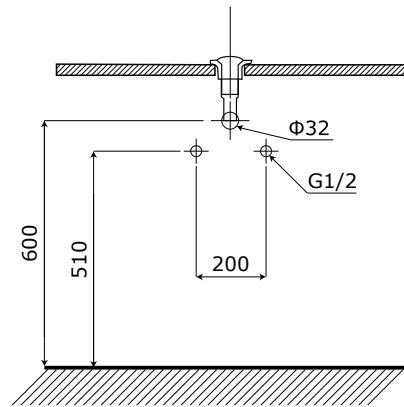

**1 Tủ gương thông minh**

- **Kích thước tủ gương:** 980x140x700 mm (L*W*H).
- **Màu sắc:** Vân gỗ kèm gương trong suốt.
- **Tính năng:** Soi gương, để đồ, sấy gương.
- **Nguồn điện chờ:** 220V (Đầu gián tiếp qua tụ điện chuyển đổi).
- **Phụ kiện đi kèm:**
 - Bộ đai vít treo tủ gương.
 - Bộ tụ điện chuyển đổi.

**2 Chậu rửa + Mặt đá (Không bao gồm vòi rửa)****CHẬU RỬA:**

- **Loại chậu:** Chậu Lavabo dương bàn đá.
- **Kích thước chậu:** 380x100x500 mm.
- **Chiều sâu lòng chậu:** 100 mm.
- **Màu sắc chậu:** Đen.
- **Lỗ xả tràn:** Không (Khách hàng chủ động sử dụng Siphon phù hợp).

MẶT ĐÁ NHÂN TẠO:

- **Kích thước mặt đá:** 1000x500 mm.
- **Màu sắc mặt đá:** Đen.
- **Lỗ bắt vòi:** Nằm trên mặt đá / \varnothing 35 mm.

3 Thân tủ dưới

- **Kích thước:** 980x490x480 mm.
- **Màu sắc:** Vân gỗ.
- **Bố trí:** Một cánh tủ mở kết hợp hai cánh tủ kéo.
- **Phụ kiện:** Bộ đai vít treo tủ.

4 Cấp thoát nước

- **Kích thước:**
 - Đường thoát nước cách sàn 600mm
 - Đường cấp nước cách sàn 510mm

**Các thông số trên được nhà sản xuất khuyến nghị và có thể thay đổi tùy theo không gian thực tế.*

Lưu ý: