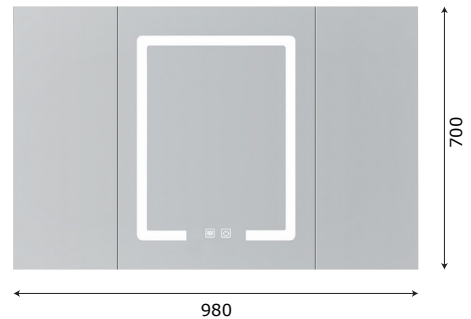

MODEL: MW6636-100 / Series: Plywood**Thông tin kỹ thuật**

- **Loại tủ:** Treo tường phòng tắm.
- **Phong cách:** Hiện đại.
- **Kích thước lắp đặt:**
 - Chiều ngang tối thiểu của tường - 1020 mm.
 - Chiều cao tối thiểu của trần - 2000 mm.
- **Chất liệu tủ:** Plywood E1 nhiệt đới hóa phù hợp với khí hậu châu Á, Chống nước, chống mối mọt, không bị biến dạng cong vênh.
- **Bàn lề:** Chất liệu Inox 304 giảm chấn, Có chu kỳ đóng mở lên đến 500.000 lần.
- **Chất liệu gương:** Gương phủ Bi chống nấm mốc, cho độ sắc nét Full HD.
- **Chất liệu chậu rửa:** Men Aqua Nano chống bám bẩn, dễ dàng vệ sinh.

**1 Tủ gương thông minh**

- **Kích thước tủ gương:** 980x140x700 mm (L*W*H).
- **Màu sắc:** Vân gỗ kèm gương trong suốt.
- **Tính năng:** Soi gương, để đồ, sấy gương.
- **Nguồn điện chờ:** 220V (Đầu gián tiếp qua tụ điện chuyển đổi).
- **Phụ kiện đi kèm:**
 - Bộ đai vít treo tủ gương.
 - Bộ tụ điện chuyển đổi.

**2 Chậu rửa + Mặt đá (Không bao gồm vòi rửa)****CHẬU RỬA:**

- **Loại chậu:** Chậu Lavabo dương bàn đá.
- **Kích thước chậu:** 380x100x500 mm.
- **Chiều sâu lòng chậu:** 100 mm.
- **Màu sắc chậu:** Đen.
- **Lỗ xả tràn:** Không (Khách hàng chủ động sử dụng Siphon phù hợp).

MẶT ĐÁ NHÂN TẠO:

- **Kích thước mặt đá:** 1000x500 mm.
- **Màu sắc mặt đá:** Đen.
- **Lỗ bắt vòi:** Nằm trên mặt đá / \varnothing 35 mm.

3 Thân tủ dưới

- **Kích thước:** 980x490x480 mm.
- **Màu sắc:** Vân gỗ.
- **Bố trí:** Một cánh tủ mở kết hợp hai cánh tủ kéo.
- **Phụ kiện:** Bộ đai vít treo tủ.