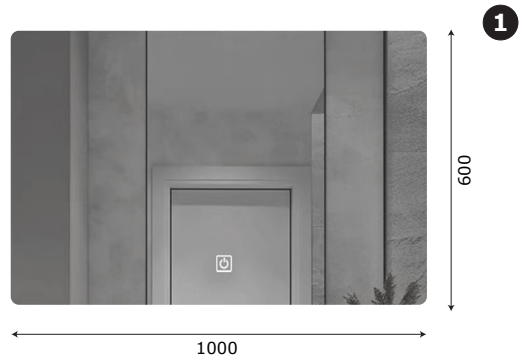

MODEL: MW6636B-100 / Series: Plywood

Thông tin kỹ thuật

- Loại tủ: Treo tường phòng tắm.
- Phong cách: Hiện đại.
- Kích thước lắp đặt:
 - Chiều ngang tối thiểu của tường - 1020 mm.
 - Chiều cao tối thiểu của trần - 2000 mm.
- Chất liệu tủ: Plywood E1 nhiệt đới hóa phù hợp với khí hậu châu Á, Chống nước, chống mối mọt, không bị biến dạng cong vênh.
- Bàn lễ: Chất liệu Inox 304 giảm chấn, Có chu kỳ đóng mở lên đến 500.000 lần.
- Chất liệu gương: Gương phiê Bỉ chống nấm mốc, cho độ sắc nét Full HD.
- Chất liệu chậu rửa: Men Aqua Nano chống bám bẩn, dễ dàng vệ sinh.

1 Tủ gương thông minh

- Kích thước tủ gương: 1000x600 mm (L*H).
- Màu sắc: Vân gỗ kèm gương trong suốt.
- Tính năng: Soi gương.
- Nguồn điện chờ: 220V.
- Phụ kiện đi kèm:
 - Bộ đai vít treo tủ gương.

2 Chậu rửa + Mặt đá (Không bao gồm vòi rửa)

CHẬU RỬA:

- Loại chậu: Chậu Lavabo dương bàn đá.
- Kích thước chậu: 380x100x500 mm.
- Chiều sâu lòng chậu: 100 mm.
- Màu sắc chậu: Đen.
- Lỗ xả tràn: Không (Khách hàng chủ động sử dụng Siphon phù hợp).

MẶT ĐÁ NHÂN TẠO:

- Kích thước mặt đá: 1000x500 mm.
- Màu sắc mặt đá: Đen.
- Lỗ bắt vòi: Nằm trên mặt đá / \varnothing 35 mm.

3 Thân tủ dưới

- **Kích thước:** 980x490x480 mm.
- **Màu sắc:** Vân gỗ.
- **Bố trí:** Một cánh tủ mở kết hợp hai cánh tủ kéo.
- **Phụ kiện:** Bộ đai vít treo tủ.