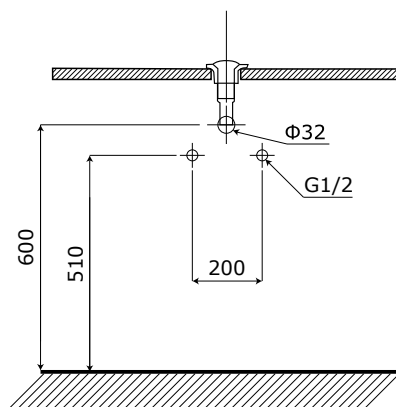

1 Tủ gương thông minh

- Kích thước tủ gương: 1000x600 mm (L*H).
- Màu sắc: Vân gỗ kèm gương trong suốt.
- Tính năng: Soi gương.
- Nguồn điện chờ: 220V.
- Phụ kiện đi kèm:
 - Bộ đai vít treo tủ gương.

2 Chậu rửa + Mặt đá (Không bao gồm vòi rửa)

CHẬU RỬA:

- Loại chậu: Chậu Lavabo dương bàn đá.
- Kích thước chậu: 380x100x500 mm.
- Chiều sâu lòng chậu: 100 mm.
- Màu sắc chậu: Đen.
- Lỗ xả tràn: Không (Khách hàng chủ động sử dụng Siphon phù hợp).

MẶT ĐÁ NHÂN TẠO:

- Kích thước mặt đá: 1000x500 mm.
- Màu sắc mặt đá: Đen.
- Lỗ bắt vòi: Nằm trên mặt đá / \varnothing 35 mm.

3 Thân tủ dưới

- **Kích thước:** 980x490x480 mm.
- **Màu sắc:** Vân gỗ.
- **Bố trí:** Một cánh tủ mở kết hợp hai cánh tủ kéo.
- **Phụ kiện:** Bộ đai vít treo tủ.

4 Cấp thoát nước

- **Kích thước:**
 - Đường thoát nước cách sàn 600mm
 - Đường cấp nước cách sàn 510mm

**Các thông số trên được nhà sản xuất khuyến nghị và có thể thay đổi tùy theo không gian thực tế.*

Lưu ý: