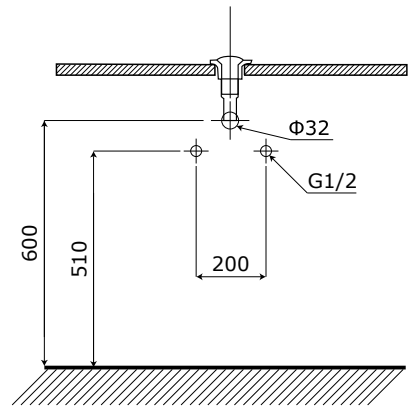

MODEL: MW6636B-80 / Series: Plywood**Thông tin kỹ thuật**

- **Loại tủ:** Treo tường phòng tắm.
- **Phong cách:** Hiện đại.
- **Kích thước lắp đặt:**
 - Chiều ngang tối thiểu của tường - 820 mm.
 - Chiều cao tối thiểu của trần - 2000 mm.
- **Chất liệu tủ:** Plywood E1 nhiệt đới hóa phù hợp với khí hậu châu Á, Chống nước, chống mối mọt, không bị biến dạng cong vênh.
- **Bàn lề:** Chất liệu Inox 304 giảm chấn, Có chu kỳ đóng mở lên đến 500.000 lần.
- **Chất liệu gương:** Gương phiê Bi chống nấm mốc, cho độ sắc nét Full HD.
- **Chất liệu chậu rửa:** Men Aqua Nano chống bám bẩn, dễ dàng vệ sinh.

**2 Chậu rửa + Mặt đá (Không bao gồm vòi rửa)****CHẬU RỬA:**

- **Loại chậu:** Chậu Lavabo dương bàn đá.
- **Kích thước chậu:** 380x500x100 mm.
- **Chiều sâu lòng chậu:** 100 mm.
- **Màu sắc chậu:** Đen.
- **Lỗ xả tràn:** Không (Khách hàng chủ động sử dụng Siphon phù hợp).

MẶT ĐÁ NHÂN TẠO:

- **Kích thước mặt đá:** 800x500 mm.
- **Màu sắc mặt đá:** Đen.
- **Lỗ bắt vòi:** Nằm trên mặt đá / \varnothing 35 mm.

3 Thân tủ dưới

- **Kích thước:** 780x490x480 mm.
- **Màu sắc:** Vân gỗ.
- **Bố trí:** Một cánh tủ mở kết hợp hai cánh tủ kéo ra.
- **Phụ kiện:** Bộ đai vít treo tủ.

4 Cấp thoát nước

- **Kích thước:**
 - Đường thoát nước cách sàn 600mm
 - Đường cấp nước cách sàn 510mm

**Các thông số trên được nhà sản xuất khuyến nghị và có thể thay đổi tùy theo không gian thực tế.*

Lưu ý: