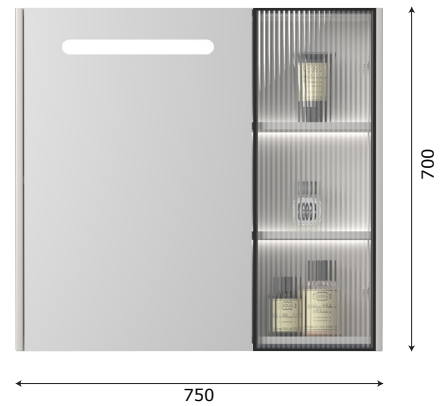

MODEL: MW6638-80 / Series: Plywood**Thông tin kỹ thuật**

- **Loại tủ:** Treo tường phòng tắm.
- **Phong cách:** Hiện đại.
- **Kích thước lắp đặt:**
 - Chiều ngang tối thiểu của tường - 820 mm.
 - Chiều cao tối thiểu của trần - 2000 mm.
- **Chất liệu tủ:** Plywood E1 nhiệt đới hóa phù hợp với khí hậu châu Á, Chống nước, chống mối mọt, không bị biến dạng cong vênh.
- **Bàn lễ:** Chất liệu Inox 304 giảm chấn, Có chu kỳ đóng mở lên đến 500.000 lần.
- **Chất liệu gương:** Gương phôi Bỉ chống nấm mốc, cho độ sắc nét Full HD.
- **Chất liệu chậu rửa:** Men Aqua Nano chống bám bẩn, dễ dàng vệ sinh.

**1 Tủ gương thông minh**

- **Kích thước tủ gương:** 750x120x700 mm (L*W*H).
- **Màu sắc:** Trắng sữa - gương trong suốt.
- **Tính năng:** Soi gương, để đồ.
- **Nguồn điện chờ:** 220V (Đầu gián tiếp qua tụ điện chuyển đổi).
- **Phụ kiện đi kèm:**
 - Bộ đai vít treo tủ gương.
 - Bộ tụ điện chuyển đổi.

**2 Chậu rửa + Mặt đá (Không bao gồm vòi rửa)****CHẬU RỬA:**

- **Loại chậu:** Chậu Lavabo âm bàn đá.
- **Kích thước chậu:** 525x310 mm.
- **Chiều sâu lòng chậu:** 130 mm.
- **Màu sắc chậu:** Trắng sứ.
- **Lỗ xả tràn:** Có (Khách hàng chủ động sử dụng Siphon phù hợp).

MẶT ĐÁ NHÂN TẠO:

- **Kích thước mặt đá:** 800x500x60 mm.
- **Màu sắc mặt đá:** Vân đá trắng.
- **Lỗ bắt vòi:** Nằm trên mặt đá / \varnothing 35 mm.

3 Thân tủ dưới

- **Kích thước:** 790x500x440 mm.
- **Màu sắc:** Trắng sữa - Cửa kính trong suốt.
- **Bố trí:** Hai cánh tủ.
- **Phụ kiện:** Bộ đai vít treo tủ.