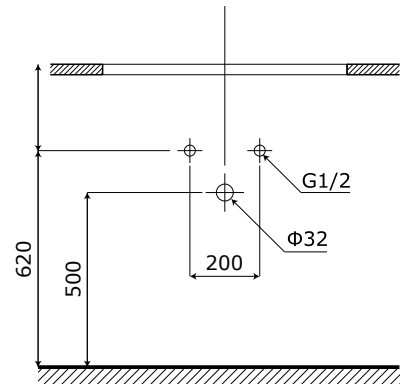

**1 Tủ gương thông minh**

- **Kích thước tủ gương:** 750x120x700 mm (L*W*H).
- **Màu sắc:** Trắng sữa - gương trong suốt.
- **Tính năng:** Soi gương, để đồ.
- **Nguồn điện chờ:** 220V (Đầu gián tiếp qua tụ điện chuyển đổi).
- **Phụ kiện đi kèm:**
 - Bộ đai vít treo tủ gương.
 - Bộ tụ điện chuyển đổi.

**2 Chậu rửa + Mặt đá (Không bao gồm vòi rửa)****CHẬU RỬA:**

- **Loại chậu:** Chậu Lavabo âm bàn đá.
- **Kích thước chậu:** 525x310 mm.
- **Chiều sâu lòng chậu:** 130 mm.
- **Màu sắc chậu:** Trắng sứ.
- **Lỗ xả tràn:** Có (Khách hàng chủ động sử dụng Siphon phù hợp).

MẶT ĐÁ NHÂN TẠO:

- **Kích thước mặt đá:** 800x500x60 mm.
- **Màu sắc mặt đá:** Vân đá trắng.
- **Lỗ bắt vòi:** Nằm trên mặt đá / \varnothing 35 mm.

3 Thân tủ dưới

- **Kích thước:** 790x500x440 mm.
- **Màu sắc:** Trắng sữa - Cửa kính trong suốt.
- **Bố trí:** Hai cánh tủ.
- **Phụ kiện:** Bộ đai vít treo tủ.

4 Cấp thoát nước

- **Vị trí:**
 - Đường thoát nước cách sàn 500 mm.
 - Đường cấp nước cách sàn 620 mm.

**Các thông số trên được nhà sản xuất khuyến nghị và có thể thay đổi tùy theo không gian thực tế.*

Lưu ý: