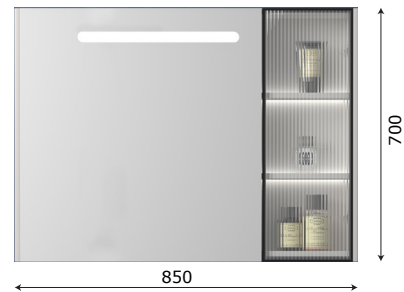

**MODEL: MW6638-90 / Series: Plywood****Thông tin kỹ thuật**

- **Loại tủ:** Treo tường phòng tắm.
- **Phong cách:** Hiện đại.
- **Kích thước lắp đặt:**
  - Chiều ngang tối thiểu của tường - 920 mm.
  - Chiều cao tối thiểu của trần - 2000 mm.
- **Chất liệu tủ:** Plywood E1 nhiệt đới hóa phù hợp với khí hậu châu Á, Chống nước, chống mối mọt, không bị biến dạng cong vênh.
- **Bàn lề:** Chất liệu Inox 304 giảm chấn, Có chu kỳ đóng mở lên đến 500.000 lần.
- **Chất liệu gương:** Gương phủ Bi chống nấm mốc, cho độ sắc nét Full HD.
- **Chất liệu chậu rửa:** Men Aqua Nano chống bám bẩn, dễ dàng vệ sinh.

**1 Tủ gương thông minh**

- **Kích thước tủ gương:** 850x120x700 mm (L\*W\*H).
- **Màu sắc:** Trắng xám - gương trong suốt.
- **Tính năng:** Soi gương, để đồ.
- **Nguồn điện chờ:** 220V (Đầu gián tiếp qua tụ điện chuyển đổi).
- **Phụ kiện đi kèm:**
  - Bộ đai vít treo tủ gương.
  - Bộ tụ điện chuyển đổi.

**2 Chậu rửa + Mặt đá (Không bao gồm vòi rửa)****CHẬU RỬA:**

- **Loại chậu:** Chậu Lavabo âm bàn đá.
- **Kích thước chậu:** 525x310 mm.
- **Chiều sâu lòng chậu:** 130 mm.
- **Màu sắc chậu:** Trắng sứ.
- **Lỗ xả tràn:** Có (Khách hàng chủ động sử dụng Siphon phù hợp).

**MẶT ĐÁ NHÂN TẠO:**

- **Kích thước mặt đá:** 800x500x60 mm.
- **Màu sắc mặt đá:** Vân đá trắng.
- **Lỗ bắt vòi:** Nằm trên mặt đá /  $\varnothing$  35 mm.