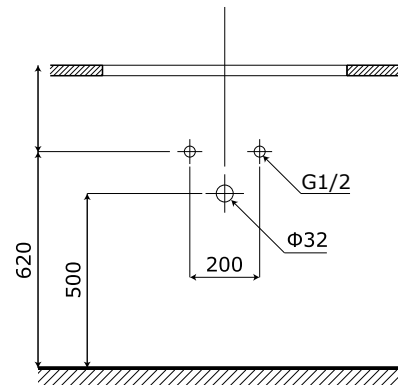

**1 Tủ gương thông minh**

- **Kích thước tủ gương:** 850x120x700 mm (L\*W\*H).
- **Màu sắc:** Trắng xám - gương trong suốt.
- **Tính năng:** Soi gương, để đồ.
- **Nguồn điện chờ:** 220V (Đầu gián tiếp qua tụ điện chuyển đổi).
- **Phụ kiện đi kèm:**
  - Bộ đai vít treo tủ gương.
  - Bộ tụ điện chuyển đổi.

**MẶT ĐÁ NHÂN TẠO:**

- **Kích thước mặt đá:** 800x500x60 mm.
- **Màu sắc mặt đá:** Vân đá trắng.
- **Lỗ bắt vòi:** Nằm trên mặt đá /  $\varnothing$  35 mm.

### 3 Thân tủ dưới

- **Kích thước:** 890x495x450 mm.
- **Màu sắc:** Xám - Cửa kính trong suốt.
- **Bố trí:** Hai cánh tủ.
- **Phụ kiện:** Bộ đai vít treo tủ.

### 4 Cấp thoát nước

• **Vị trí:**

- Đường thoát nước cách sàn 500 mm.
- Đường cấp nước cách sàn 620 mm.

*\*Các thông số trên được nhà sản xuất khuyến nghị và có thể thay đổi tùy theo không gian thực tế.*