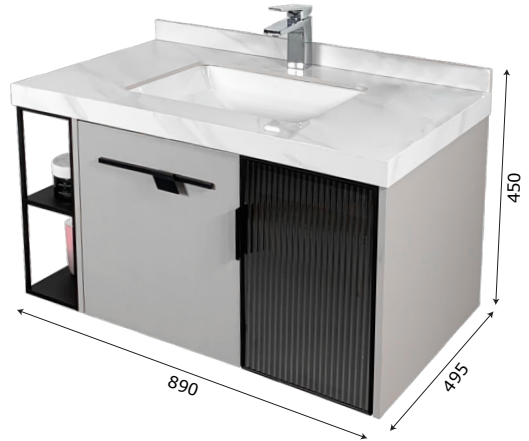

**1 Tủ gương thông minh**

- **Kích thước tủ gương:** 850x120x700 mm (L\*W\*H).
- **Màu sắc:** Trắng xám - gương trong suốt.
- **Tính năng:** Soi gương, để đồ.
- **Nguồn điện chờ:** 220V (Đầu gián tiếp qua tụ điện chuyển đổi).
- **Phụ kiện đi kèm:**
  - Bộ đai vít treo tủ gương.
  - Bộ tụ điện chuyển đổi.

**2 Chậu rửa + Mặt đá (Không bao gồm vòi rửa)****CHẬU RỬA:**

- **Loại chậu:** Chậu Lavabo âm bàn đá.
- **Kích thước chậu:** 525x310 mm.
- **Chiều sâu lòng chậu:** 130 mm.
- **Màu sắc chậu:** Trắng sứ.
- **Lỗ xả tràn:** Có (Khách hàng chủ động sử dụng Siphon phù hợp).

**MẶT ĐÁ NHÂN TẠO:**

- **Kích thước mặt đá:** 800x500x60 mm.
- **Màu sắc mặt đá:** Vân đá trắng.
- **Lỗ bắt vòi:** Nằm trên mặt đá /  $\varnothing$  35 mm.

### 3 Thân tủ dưới

- **Kích thước:** 890x495x450 mm.
- **Màu sắc:** Xám - Cửa kính trong suốt.
- **Bố trí:** Hai cánh tủ.
- **Phụ kiện:** Bộ đai vít treo tủ.