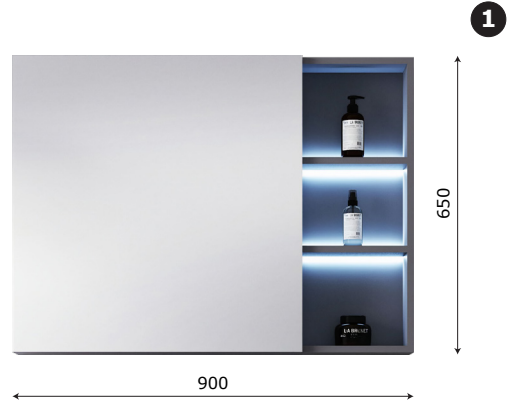

**MODEL: MW6803S-100 / Series: Inox 304****Thông tin kỹ thuật**

- **Loại tủ:** Treo tường phòng tắm.
- **Phong cách:** Hiện đại.
- **Kích thước lắp đặt:**
  - Chiều ngang tối thiểu của tường - 1020 mm.
  - Chiều cao tối thiểu của trần - 2000 mm.
- **Chất liệu tủ:** Inox 304 độ bền cao, không gỉ sét, chống ăn mòn, chịu nhiệt tốt và an toàn với người sử dụng.
- **Công nghệ:** Công nghệ mạ Titanium-Plated với khả năng xử lý bề mặt hiện đại nhất đến từ Châu Âu, giúp sản phẩm có màu sắc đặc biệt, chống bám bẩn, chống bong tróc, chịu được nhiệt độ cao và dễ dàng vệ sinh.
- **Bàn lề:** Chất liệu Inox 304 giảm chấn, Có chu kỳ đóng mở lên đến 500.000 lần.
- **Chất liệu gương:** Gương phủ Bi chống nấm mốc, cho độ sắc nét Full HD.
- **Chất liệu chậu rửa:** Men Aqua Nano chống bám bẩn, dễ dàng vệ sinh.

**1 Tủ gương thông minh**

- **Kích thước tủ gương:** 900x120x650 mm (L\*W\*H).
- **Màu sắc:** Xám kèm gương trong suốt.
- **Tính năng:** Soi gương, để đồ.
- **Nguồn điện chờ:** 220V (Đầu gián tiếp qua tụ điện chuyển đổi).
- **Phụ kiện đi kèm:**
  - Bộ đai vít treo tủ gương.
  - Bộ tụ điện chuyển đổi.

**2 Chậu rửa + Mặt đá (Không bao gồm vòi rửa)****CHẬU RỬA:**

- **Loại chậu:** Chậu Lavabo đặt âm bàn đá.
- **Kích thước chậu:** 430x300 mm.
- **Chiều sâu lòng chậu:** 155 mm.
- **Màu sắc chậu:** Trắng sứ.
- **Lỗ xả tràn:** Không (Khách hàng chủ động sử dụng Siphon phù hợp).