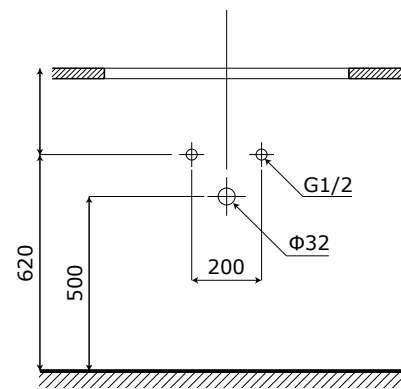

**1 Tủ gương thông minh**

- **Kích thước tủ gương:** 900x120x650 mm (L\*W\*H).
- **Màu sắc:** Xám kèm gương trong suốt.
- **Tính năng:** Soi gương, để đồ.
- **Nguồn điện chờ:** 220V (Đầu gián tiếp qua tụ điện chuyển đổi).
- **Phụ kiện đi kèm:**
  - Bộ đai vít treo tủ gương.
  - Bộ tụ điện chuyển đổi.

**MẶT ĐÁ NHÂN TẠO:**

- **Kích thước mặt đá:** 1000x470x60 mm.
- **Kích thước lỗ:** 430x300.
- Vị trí lỗ: Ảnh.
- **Màu sắc mặt đá:** Ghi xám.
- **Lỗ bắt vòi:** Nằm trên mặt đá /  $\varnothing$  35 mm.

### 3 Thân tủ dưới

- **Kích thước:** 990x470x400 mm.
- **Màu sắc:** Xám - Cửa kính trong suốt.
- **Bố trí:** Hai cánh tủ kết hợp 1 cánh cửa kính.
- **Phụ kiện:** Bộ đai vít treo tủ.

### 4 Cấp thoát nước

- **Vị trí:**
  - Đường thoát nước cách sàn 500 mm.
  - Đường cấp nước cách sàn 620 mm.

*\*Các thông số trên được nhà sản xuất khuyến nghị và có thể thay đổi tùy theo không gian thực tế.*