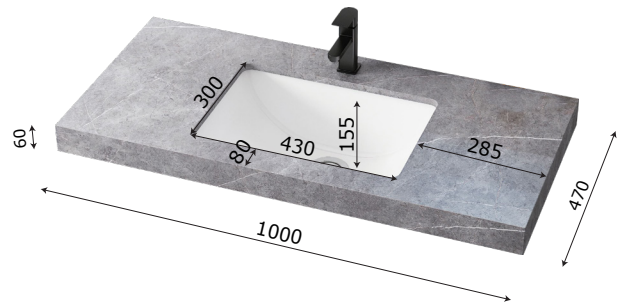

**MODEL: MW6803S-100 / Series: Inox 304****Thông tin kỹ thuật**

- **Loại tủ:** Treo tường phòng tắm.
- **Phong cách:** Hiện đại.
- **Kích thước lắp đặt:**
  - Chiều ngang tối thiểu của tường - 1020 mm.
  - Chiều cao tối thiểu của trần - 2000 mm.
- **Chất liệu tủ:** Inox 304 độ bền cao, không gỉ sét, chống ăn mòn, chịu nhiệt tốt và an toàn với người sử dụng.
- **Công nghệ:** Công nghệ mạ Titanium-Plated với khả năng xử lý bề mặt hiện đại nhất đến từ Châu Âu, giúp sản phẩm có màu sắc đặc biệt, chống bám bẩn, chống bong tróc, chịu được nhiệt độ cao và dễ dàng vệ sinh.
- **Bàn lề:** Chất liệu Inox 304 giảm chấn, Có chu kỳ đóng mở lên đến 500.000 lần.
- **Chất liệu gương:** Gương phủ Bi chống nấm mốc, cho độ sắc nét Full HD.
- **Chất liệu chậu rửa:** Men Aqua Nano chống bám bẩn, dễ dàng vệ sinh.

**1 Tủ gương thông minh**

- **Kích thước tủ gương:** 900x120x650 mm (L\*W\*H).
- **Màu sắc:** Xám kèm gương trong suốt.
- **Tính năng:** Soi gương, để đồ.
- **Nguồn điện chờ:** 220V (Đầu gián tiếp qua tụ điện chuyển đổi).
- **Phụ kiện đi kèm:**
  - Bộ đai vít treo tủ gương.
  - Bộ tụ điện chuyển đổi.

**2 Chậu rửa + Mặt đá (Không bao gồm vòi rửa)****CHẬU RỬA:**

- **Loại chậu:** Chậu Lavabo đặt âm bàn đá.
- **Kích thước chậu:** 430x300 mm.
- **Chiều sâu lòng chậu:** 155 mm.
- **Màu sắc chậu:** Trắng sứ.
- **Lỗ xả tràn:** Không (Khách hàng chủ động sử dụng Siphon phù hợp).

**MẶT ĐÁ NHÂN TẠO:**

- **Kích thước mặt đá:** 1000x470x60 mm.
- **Kích thước lỗ:** 430x300.
- Vị trí lỗ: Ảnh.
- **Màu sắc mặt đá:** Ghi xám.
- **Lỗ bắt vòi:** Nằm trên mặt đá /  $\varnothing$  35 mm.