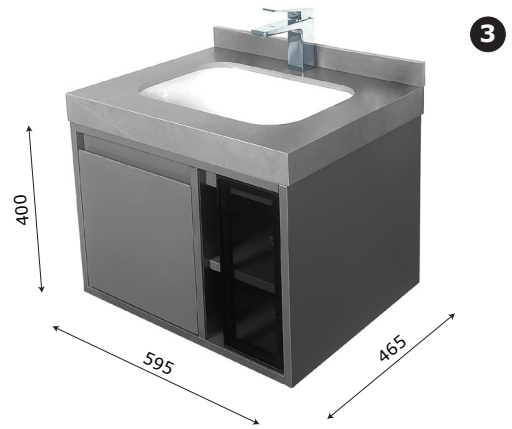

3 Thân tủ dưới

- **Kích thước:** 595x465x400 mm.
- **Màu sắc:** Xám - Cửa kính trong suốt.
- **Bố trí:** Một cánh tủ kết hợp 1 cánh cửa kính.
- **Phụ kiện:** Bộ đai vít treo tủ.