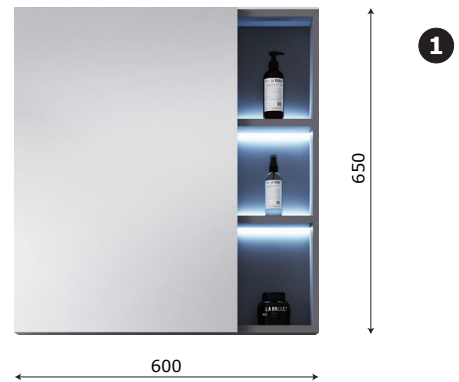

MODEL: MW6803S-60 / Series: Inox 304**Thông tin kỹ thuật**

- **Loại tủ:** Treo tường phòng tắm.
- **Phong cách:** Hiện đại.
- **Kích thước lắp đặt:**
 - Chiều ngang tối thiểu của tường - 620 mm.
 - Chiều cao tối thiểu của trần - 2000 mm.
- **Chất liệu tủ:** Inox 304 độ bền cao, không gỉ sét, chống ăn mòn, chịu nhiệt tốt và an toàn với người sử dụng.
- **Công nghệ:** Công nghệ mạ Titanium-Plated với khả năng xử lý bề mặt hiện đại nhất đến từ Châu Âu, giúp sản phẩm có màu sắc đặc biệt, chống bám bẩn, chống bong tróc, chịu được nhiệt độ cao và dễ dàng vệ sinh.
- **Bản lề:** Chất liệu Inox 304 giảm chấn, Có chu kỳ đóng mở lên đến 500.000 lần.
- **Chất liệu gương:** Gương phủ Bi chống nấm mốc, cho độ sắc nét Full HD.
- **Chất liệu chậu rửa:** Men Aqua Nano chống bám bẩn, dễ dàng vệ sinh.

**1 Tủ gương thông minh**

- **Kích thước tủ gương:** 600x120x650 mm (L*W*H).
- **Màu sắc:** Xám kèm gương trong suốt.
- **Tính năng:** Soi gương, để đồ.
- **Nguồn điện chờ:** 220V (Đầu gián tiếp qua tụ điện chuyển đổi).
- **Phụ kiện đi kèm:**
 - Bộ đai vít treo tủ gương.
 - Bộ tụ điện chuyển đổi.

**2 Chậu rửa + Mặt đá (Không bao gồm vòi rửa)****CHẬU RỬA:**

- **Loại chậu:** Chậu Lavabo đặt âm bàn đá.
- **Kích thước chậu:** 430x300 mm.
- **Chiều sâu lòng chậu:** 155 mm.
- **Màu sắc chậu:** Trắng sứ.
- **Lỗ xả tràn:** Không (Khách hàng chủ động sử dụng Siphon phù hợp).

- **Kích thước:** 595x465x400 mm.
- **Màu sắc:** Xám - Cửa kính trong suốt.
- **Bố trí:** Một cánh tủ kết hợp 1 cánh cửa kính.
- **Phụ kiện:** Bộ đai vít treo tủ.

4 Cấp thoát nước

• **Vị trí:**

- Đường thoát nước cách sàn 500 mm.
- Đường cấp nước cách sàn 620 mm.