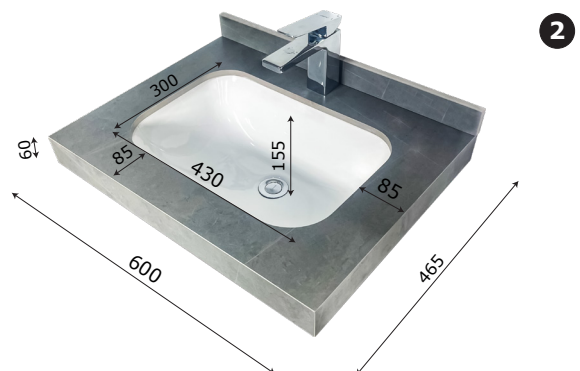

MODEL: MW6803S-60 / Series: Inox 304**Thông tin kỹ thuật**

- **Loại tủ:** Treo tường phòng tắm.
- **Phong cách:** Hiện đại.
- **Kích thước lắp đặt:**
 - Chiều ngang tối thiểu của tường - 620 mm.
 - Chiều cao tối thiểu của trần - 2000 mm.
- **Chất liệu tủ:** Inox 304 độ bền cao, không gỉ sét, chống ăn mòn, chịu nhiệt tốt và an toàn với người sử dụng.
- **Công nghệ:** Công nghệ mạ Titanium-Plated với khả năng xử lý bề mặt hiện đại nhất đến từ Châu Âu, giúp sản phẩm có màu sắc đặc biệt, chống bám bẩn, chống bong tróc, chịu được nhiệt độ cao và dễ dàng vệ sinh.
- **Bản lề:** Chất liệu Inox 304 giảm chấn, Có chu kỳ đóng mở lên đến 500.000 lần.
- **Chất liệu gương:** Gương phủ Bi chống nấm mốc, cho độ sắc nét Full HD.
- **Chất liệu chậu rửa:** Men Aqua Nano chống bám bẩn, dễ dàng vệ sinh.

**1 Tủ gương thông minh**

- **Kích thước tủ gương:** 600x120x650 mm (L*W*H).
- **Màu sắc:** Xám kèm gương trong suốt.
- **Tính năng:** Soi gương, để đồ.
- **Nguồn điện chờ:** 220V (Đầu gián tiếp qua tụ điện chuyển đổi).
- **Phụ kiện đi kèm:**
 - Bộ đai vít treo tủ gương.
 - Bộ tụ điện chuyển đổi.

**2 Chậu rửa + Mặt đá (Không bao gồm vòi rửa)****CHẬU RỬA:**

- **Loại chậu:** Chậu Lavabo đặt âm bàn đá.
- **Kích thước chậu:** 430x300 mm.
- **Chiều sâu lòng chậu:** 155 mm.
- **Màu sắc chậu:** Trắng sứ.
- **Lỗ xả tràn:** Không (Khách hàng chủ động sử dụng Siphon phù hợp).

MẶT ĐÁ NHÂN TẠO:

- **Kích thước mặt đá:** 600x465x60 mm.
- **Kích thước lỗ:** 430x300.
- Vị trí lỗ: Ảnh.
- **Màu sắc mặt đá:** Ghi xám.
- **Lỗ bắt vòi:** Nằm trên mặt đá / \varnothing 35 mm.

3 Thân tủ dưới