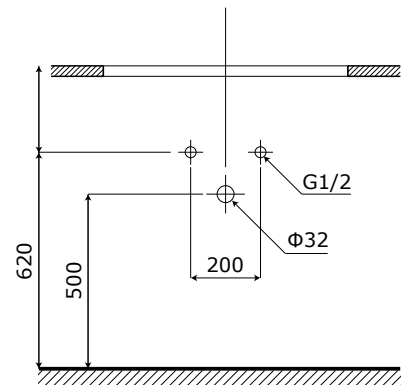

4 Cấp thoát nước

• **Vị trí:**

- Đường thoát nước cách sàn 500 mm.
- Đường cấp nước cách sàn 620 mm.

*Các thông số trên được nhà sản xuất khuyến nghị và có thể thay đổi tùy theo không gian thực tế.