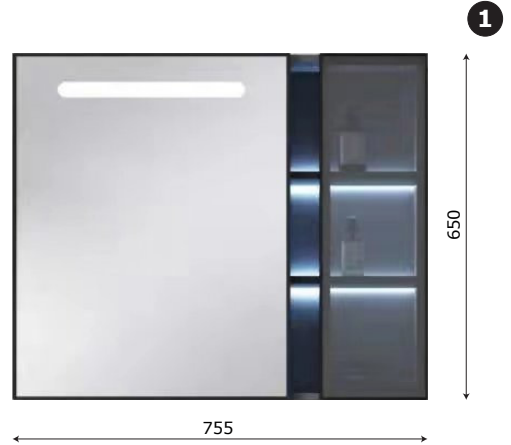

MODEL: MW6809S-80B / Series: Inox 304

Thông tin kỹ thuật

- **Loại tủ:** Treo tường phòng tắm.
- **Phong cách:** Hiện đại.
- **Kích thước lắp đặt:**
 - Chiều ngang tối thiểu của tường - 820 mm.
 - Chiều cao tối thiểu của trần - 2000 mm.
- **Chất liệu tủ:** Inox 304 độ bền cao, không gỉ sét, chống ăn mòn, chịu nhiệt tốt và an toàn với người sử dụng.
- **Công nghệ:** Công nghệ mạ Titanium-Plated với khả năng xử lý bề mặt hiện đại nhất đến từ Châu Âu, giúp sản phẩm có màu sắc đặc biệt, chống bám bẩn, chống bong tróc, chịu được nhiệt độ cao và dễ dàng vệ sinh.
- **Bàn lề:** Chất liệu Inox 304 giảm chấn, Có chu kỳ đóng mở lên đến 500.000 lần.
- **Chất liệu gương:** Gương phủ Bi chống nấm mốc, cho độ sắc nét Full HD.
- **Chất liệu chậu rửa:** Men Aqua Nano chống bám bẩn, dễ dàng vệ sinh.

1 Tủ gương thông minh

- **Kích thước tủ gương:** 755x120x650 mm (L*W*H).
- **Màu sắc:** Xám kèm gương trong suốt.
- **Tính năng:** Soi gương, để đồ.
- **Nguồn điện chờ:** 220V (Đầu gián tiếp qua tụ điện chuyển đổi).
- **Phụ kiện đi kèm:**
 - Bộ đai vít treo tủ gương.
 - Bộ tụ điện chuyển đổi.

2 Chậu rửa + Mặt đá (Không bao gồm vòi rửa)

CHẬU RỬA:

- **Loại chậu:** Chậu Lavabo đặt âm bàn đá.
- **Kích thước chậu:** 400x300 mm.
- **Chiều sâu lòng chậu:** 160 mm.
- **Màu sắc chậu:** Trắng sứ.
- **Lỗ xả tràn:** Có (Khách hàng chú ý động sử dụng Siphon phù hợp).

MẶT ĐÁ NHÂN TẠO:

- **Kích thước mặt đá:** 800x475x12 mm.
- **Kích thước lỗ:** 400x300.
- Vị trí lỗ: Ảnh.
- **Màu sắc mặt đá:** Ghi xám.
- **Lỗ bắt vòi:** Nằm trên mặt đá / φ 35 mm.

3 Thân tủ dưới

- **Kích thước:** 780x450x400 mm.
- **Màu sắc:** Xám - Cửa kính trong suốt.
- **Bố trí:** Một cánh tủ kết hợp 1 cánh cửa kính.
- **Phụ kiện:** Bộ đai vít treo tủ.