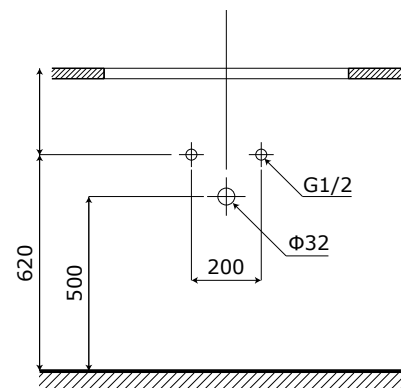

4 Cấp thoát nước

- **Vị trí:**
  - Đường thoát nước cách sàn 500 mm.
  - Đường cấp nước cách sàn 620 mm.

*Các thông số trên được nhà sản xuất khuyến nghị và có thể thay đổi tùy theo không gian thực tế.