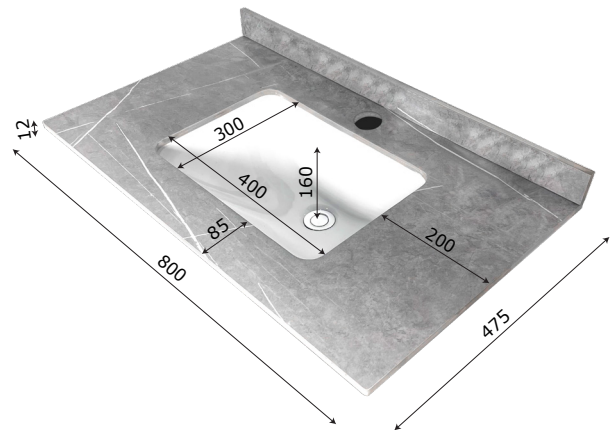

MODEL: MW6809S-80B / Series: Inox 304

Thông tin kỹ thuật

- **Loại tủ:** Treo tường phòng tắm.
- **Phong cách:** Hiện đại.
- **Kích thước lắp đặt:**
 - Chiều ngang tối thiểu của tường - 820 mm.
 - Chiều cao tối thiểu của trần - 2000 mm.
- **Chất liệu tủ:** Inox 304 độ bền cao, không gỉ sét, chống ăn mòn, chịu nhiệt tốt và an toàn với người sử dụng.
- **Công nghệ:** Công nghệ mạ Titanium-Plated với khả năng xử lý bề mặt hiện đại nhất đến từ Châu Âu, giúp sản phẩm có màu sắc đặc biệt, chống bám bẩn, chống bong tróc, chịu được nhiệt độ cao và dễ dàng vệ sinh.
- **Bàn lề:** Chất liệu Inox 304 giảm chấn, Có chu kỳ đóng mở lên đến 500.000 lần.
- **Chất liệu gương:** Gương phủ Bi chống nấm mốc, cho độ sắc nét Full HD.
- **Chất liệu chậu rửa:** Men Aqua Nano chống bám bẩn, dễ dàng vệ sinh.

1 Tủ gương thông minh

- **Kích thước tủ gương:** 755x120x650 mm (L*W*H).
- **Màu sắc:** Xám kèm gương trong suốt.
- **Tính năng:** Soi gương, để đồ.
- **Nguồn điện chờ:** 220V (Đầu gián tiếp qua tụ điện chuyển đổi).
- **Phụ kiện đi kèm:**
 - Bộ đai vít treo tủ gương.
 - Bộ tụ điện chuyển đổi.

2 Chậu rửa + Mặt đá (Không bao gồm vòi rửa)

CHẬU RỬA:

- **Loại chậu:** Chậu Lavabo đặt âm bàn đá.
- **Kích thước chậu:** 400x300 mm.
- **Chiều sâu lòng chậu:** 160 mm.
- **Màu sắc chậu:** Trắng sứ.
- **Lỗ xả tràn:** Có (Khách hàng chú ý động sử dụng Siphon phù hợp).

MẶT ĐÁ NHÂN TẠO:

- **Kích thước mặt đá:** 800x475x12 mm.
- **Kích thước lỗ:** 400x300.
- Vị trí lỗ: Ảnh.
- **Màu sắc mặt đá:** Ghi xám.
- **Lỗ bắt vòi:** Nằm trên mặt đá / φ 35 mm.

3 Thân tủ dưới

- **Kích thước:** 780x450x400 mm.
- **Màu sắc:** Xám - Cửa kính trong suốt.
- **Bố trí:** Một cánh tủ kết hợp 1 cánh cửa kính.
- **Phụ kiện:** Bộ đai vít treo tủ.