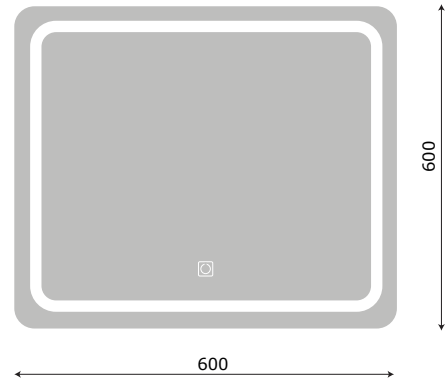

MODEL: MW6810S-60 / Series: Inox 304**Thông tin kỹ thuật**

- **Loại tủ:** Treo tường phòng tắm.
- **Phong cách:** Hiện đại.
- **Kích thước lắp đặt:**
 - Chiều ngang tối thiểu của tường - 620 mm.
 - Chiều cao tối thiểu của trần - 2000 mm.
- **Chất liệu tủ:** Inox 304 độ bền cao, không gỉ sét, chống ăn mòn, chịu nhiệt tốt và an toàn với người sử dụng.
- **Công nghệ:** Công nghệ mạ Titanium-Plated với khả năng xử lý bề mặt hiện đại nhất đến từ Châu Âu, giúp sản phẩm có màu sắc đặc biệt, chống bám bẩn, chống bong tróc, chịu được nhiệt độ cao và dễ dàng vệ sinh.
- **Bàn lề:** Chất liệu Inox 304 giảm chấn, Có chu kỳ đóng mở lên đến 500.000 lần.
- **Chất liệu gương:** Gương phôi Bỉ chống nấm mốc, cho độ sắc nét Full HD.
- **Chất liệu chậu rửa:** Men Aqua Nano chống bám bẩn, dễ dàng vệ sinh.

**1 Gương LED thông minh**

- **Kích thước gương:** 600x600 mm (L*H).
- **Màu sắc:** Gương trong suốt - LED trắng.
- **Tính năng:** Soi gương.
- **Nguồn điện chờ:** 220V.
- **Phụ kiện đi kèm:**
 - Bộ đai vít treo gương.

**2 Mặt bàn chậu rửa (Không bao gồm vòi rửa)**

- **Loại chậu:** Mặt bàn chậu rửa liền mạch.
- **Kích thước chậu:** 600x475x30 mm.
- **Chiều sâu lòng chậu:** 140 mm.
- **Màu sắc chậu:** Trắng sứ.
- **Lỗ xả tràn:** Có (Khách hàng chủ động sử dụng Siphon phù hợp).
- **Lỗ bắt vòi:** Nằm trên chậu / \varnothing 35 mm.

3 Thân tủ dưới

- **Kích thước:** 580x460x440 mm.
- **Màu sắc:** Xám.
- **Bố trí:** Hai cánh tủ.
- **Phụ kiện:** Bộ đai vít treo tủ.

4 Cấp thoát nước

- **Vị trí:**
 - Đường thoát nước cách sàn 500 mm.
 - Đường cấp nước cách sàn 620 mm.