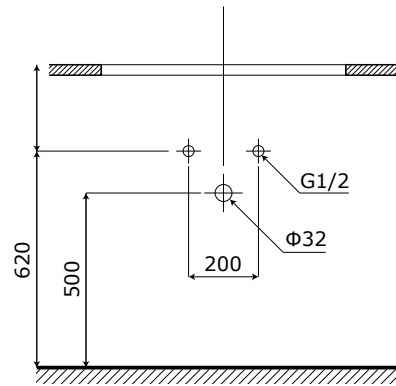

4 Cấp thoát nước

- **Vị trí:**
  - Đường thoát nước cách sàn 500 mm.
  - Đường cấp nước cách sàn 620 mm.

*Các thông số trên được nhà sản xuất khuyến nghị và có thể thay đổi tùy theo không gian thực tế.