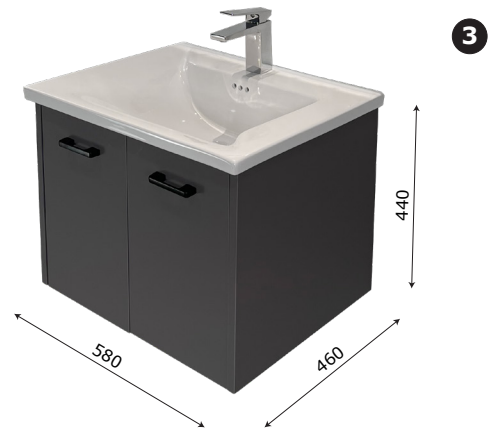

MODEL: MW6810S-60 / Series: Inox 304**Thông tin kỹ thuật**

- **Loại tủ:** Treo tường phòng tắm.
- **Phong cách:** Hiện đại.
- **Kích thước lắp đặt:**
 - Chiều ngang tối thiểu của tường - 620 mm.
 - Chiều cao tối thiểu của trần - 2000 mm.
- **Chất liệu tủ:** Inox 304 độ bền cao, không gỉ sét, chống ăn mòn, chịu nhiệt tốt và an toàn với người sử dụng.
- **Công nghệ:** Công nghệ mạ Titanium-Plated với khả năng xử lý bề mặt hiện đại nhất đến từ Châu Âu, giúp sản phẩm có màu sắc đặc biệt, chống bám bẩn, chống bong tróc, chịu được nhiệt độ cao và dễ dàng vệ sinh.
- **Bàn lề:** Chất liệu Inox 304 giảm chấn, Có chu kỳ đóng mở lên đến 500.000 lần.
- **Chất liệu gương:** Gương phôi Bỉ chống nấm mốc, cho độ sắc nét Full HD.
- **Chất liệu chậu rửa:** Men Aqua Nano chống bám bẩn, dễ dàng vệ sinh.

**1 Gương LED thông minh**

- **Kích thước gương:** 600x600 mm (L*H).
- **Màu sắc:** Gương trong suốt - LED trắng.
- **Tính năng:** Soi gương.
- **Nguồn điện chờ:** 220V.
- **Phụ kiện đi kèm:**
 - Bộ đai vít treo gương.

**2 Mặt bàn chậu rửa (Không bao gồm vòi rửa)**

- **Loại chậu:** Mặt bàn chậu rửa liền mạch.
- **Kích thước chậu:** 600x475x30 mm.
- **Chiều sâu lòng chậu:** 140 mm.
- **Màu sắc chậu:** Trắng sứ.
- **Lỗ xả tràn:** Có (Khách hàng chủ động sử dụng Siphon phù hợp).
- **Lỗ bắt vòi:** Nằm trên chậu / \varnothing 35 mm.

3 Thân tủ dưới

- **Kích thước:** 580x460x440 mm.
- **Màu sắc:** Xám.
- **Bố trí:** Hai cánh tủ.
- **Phụ kiện:** Bộ đai vít treo tủ.

4 Cấp thoát nước

- **Vị trí:**
 - Đường thoát nước cách sàn 500 mm.
 - Đường cấp nước cách sàn 620 mm.