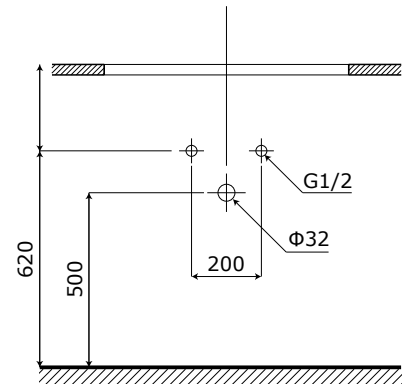

4 Cấp thoát nước

- **Vị trí:**
  - Đường thoát nước cách sàn 500 mm.
  - Đường cấp nước cách sàn 620 mm.

*Các thông số trên được nhà sản xuất khuyến nghị và có thể thay đổi tùy theo không gian thực tế.