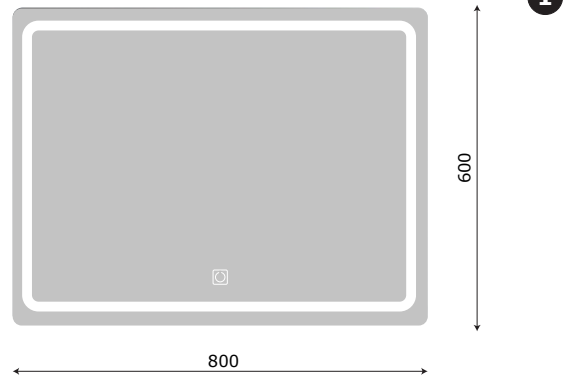

MODEL: MW6810S-80 / Series: Inox 304**Thông tin kỹ thuật**

- **Loại tủ:** Treo tường phòng tắm.
- **Phong cách:** Hiện đại.
- **Kích thước lắp đặt:**
 - Chiều ngang tối thiểu của tường - 820 mm.
 - Chiều cao tối thiểu của trần - 2000 mm.
- **Chất liệu tủ:** Inox 304 độ bền cao, không gỉ sét, chống ăn mòn, chịu nhiệt tốt và an toàn với người sử dụng.
- **Công nghệ:** Công nghệ mạ Titanium-Plated với khả năng xử lý bề mặt hiện đại nhất đến từ Châu Âu, giúp sản phẩm có màu sắc đặc biệt, chống bám bẩn, chống bong tróc, chịu được nhiệt độ cao và dễ dàng vệ sinh.
- **Bản lề:** Chất liệu Inox 304 giảm chấn, Có chu kỳ đóng mở lên đến 500.000 lần.
- **Chất liệu gương:** Gương phủ Bi chống nấm mốc, cho độ sắc nét Full HD.
- **Chất liệu chậu rửa:** Men Aqua Nano chống bám bẩn, dễ dàng vệ sinh.

**1 Gương LED thông minh**

- **Kích thước gương:** 800x600 mm (L*H).
- **Màu sắc:** Gương trong suốt - LED trắng.
- **Tính năng:** Cảm biến bấm chạm.
- **Nguồn điện chờ:** 220V.
- **Phụ kiện đi kèm:**
 - Bộ đai vít treo gương.

**2 Mặt bàn chậu rửa (Không bao gồm vòi rửa)**

- **Loại chậu:** Mặt bàn chậu rửa liền mạch.
- **Kích thước chậu:** 810x480x30 mm.
- **Chiều sâu lòng chậu:** 130 mm.
- **Màu sắc chậu:** Trắng sứ.
- **Lỗ xả tràn:** Có (Khách hàng chủ động sử dụng Siphon phù hợp).
- **Lỗ bắt vòi:** Nằm trên chậu / \varnothing 35 mm.

3 Thân tủ dưới

- **Kích thước:** 780x460x430 mm.
- **Màu sắc:** Xám.
- **Bố trí:** Hai cánh tủ.
- **Phụ kiện:** Bộ đai vít treo tủ.

4 Cấp thoát nước

- **Vị trí:**
 - Đường thoát nước cách sàn 500 mm.
 - Đường cấp nước cách sàn 620 mm.