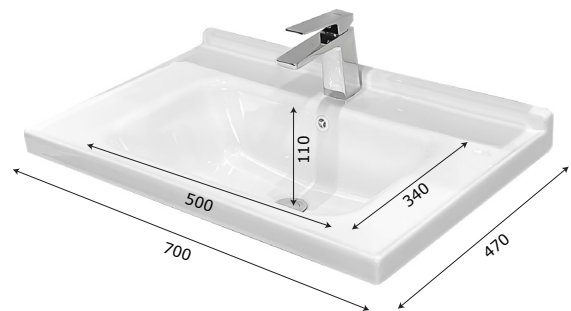

MODEL: D6946-70 / Series: Plywood**Thông tin kỹ thuật**

- **Loại tủ:** Treo tường phòng tắm.
- **Phong cách:** Hiện đại.
- **Kích thước lắp đặt:**
 - Chiều ngang tối thiểu của tường - 720 mm.
 - Chiều cao tối thiểu của trần - 2000 mm.
- **Chất liệu tủ:** Plywood E1 nhiệt đới hóa phù hợp với khí hậu châu Á, Chống nước, chống mối mọt, không bị biến dạng cong vênh.
- **Bàn lề:** Chất liệu Inox 304 giảm chấn, Có chu kỳ đóng mở lên đến 500.000 lần.
- **Chất liệu gương:** Gương phủ Bi chống nấm mốc, cho độ sắc nét Full HD.
- **Chất liệu chậu rửa:** Men Aqua Nano chống bám bẩn, dễ dàng vệ sinh.

**1 Tủ gương thông minh**

- **Kích thước tủ gương:** 710x120x700 mm (L*W*H).
- **Màu sắc:** Ghi kèm gương trong suốt.
- **Tính năng:** Soi gương, để đồ.
- **Phụ kiện đi kèm:**
 - Bộ đai vít treo tủ gương.

**2 Mặt chậu rửa full sứ (không bao gồm vòi)****MẶT BÀN CHẬU RỬA:**

- **Loại chậu:** Mặt bàn chậu full sứ.
- **Kích thước chậu:** 700x470 mm.
- **Chiều sâu lòng chậu:** 110 mm.
- **Màu sắc chậu:** Trắng sứ.
- **Lỗ xả tràn:** Có (Khách hàng chủ động sử dụng Siphon phù hợp).
- **Lỗ bắt vòi:** Nằm trên chậu / \varnothing 35 mm.

3 Thân tủ dưới

- **Kích thước:** 680x450x400 mm.
- **Màu sắc:** Ghi.
- **Bố trí:** Hai cánh tủ.
- **Phụ kiện:** Bộ đai vít treo tủ.

4 Cấp thoát nước

- **Vị trí:**
 - Đường thoát nước cách sàn 500 mm.
 - Đường cấp nước cách sàn 620 mm.