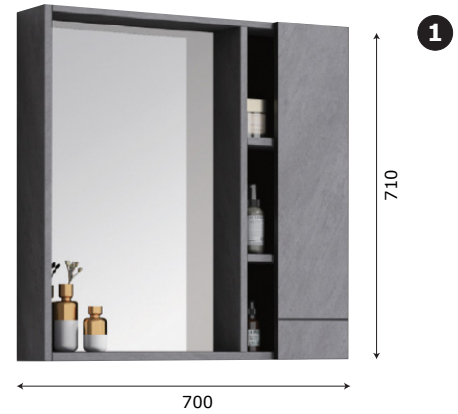

MODEL: D6946-70 / Series: Plywood**Thông tin kỹ thuật**

- **Loại tủ:** Treo tường phòng tắm.
- **Phong cách:** Hiện đại.
- **Kích thước lắp đặt:**
 - Chiều ngang tối thiểu của tường - 720 mm.
 - Chiều cao tối thiểu của trần - 2000 mm.
- **Chất liệu tủ:** Plywood E1 nhiệt đới hóa phù hợp với khí hậu châu Á, Chống nước, chống mối mọt, không bị biến dạng cong vênh.
- **Bàn lề:** Chất liệu Inox 304 giảm chấn, Có chu kỳ đóng mở lên đến 500.000 lần.
- **Chất liệu gương:** Gương phủ Bi chống nấm mốc, cho độ sắc nét Full HD.
- **Chất liệu chậu rửa:** Men Aqua Nano chống bám bẩn, dễ dàng vệ sinh.

**1 Tủ gương thông minh**

- **Kích thước tủ gương:** 710x120x700 mm (L*W*H).
- **Màu sắc:** Ghi kèm gương trong suốt.
- **Tính năng:** Soi gương, để đồ.
- **Phụ kiện đi kèm:**
 - Bộ đai vít treo tủ gương.

**2 Mặt chậu rửa full sứ (không bao gồm vòi)****MẶT BÀN CHẬU RỬA:**

- **Loại chậu:** Mặt bàn chậu full sứ.
- **Kích thước chậu:** 700x470 mm.
- **Chiều sâu lòng chậu:** 110 mm.
- **Màu sắc chậu:** Trắng sứ.
- **Lỗ xả tràn:** Có (Khách hàng chủ động sử dụng Siphon phù hợp).
- **Lỗ bắt vòi:** Nằm trên chậu / \varnothing 35 mm.

3 Thân tủ dưới

- **Kích thước:** 680x450x400 mm.
- **Màu sắc:** Ghi.
- **Bố trí:** Hai cánh tủ.
- **Phụ kiện:** Bộ đai vít treo tủ.

4 Cấp thoát nước

- **Vị trí:**
 - Đường thoát nước cách sàn 500 mm.
 - Đường cấp nước cách sàn 620 mm.