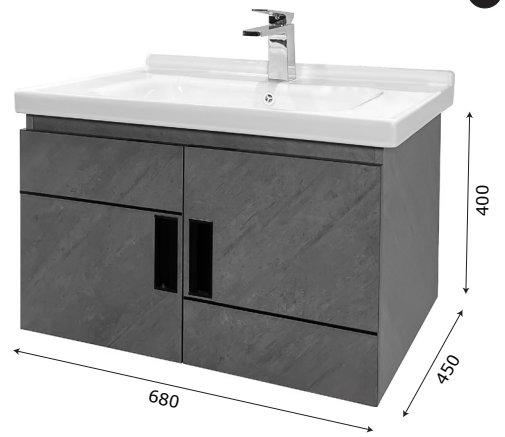

MODEL: D6946-70 / Series: Plywood**Thông tin kỹ thuật**

- **Loại tủ:** Treo tường phòng tắm.
- **Phong cách:** Hiện đại.
- **Kích thước lắp đặt:**
 - Chiều ngang tối thiểu của tường - 720 mm.
 - Chiều cao tối thiểu của trần - 2000 mm.
- **Chất liệu tủ:** Plywood E1 nhiệt đới hóa phù hợp với khí hậu châu Á, Chống nước, chống mối mọt, không bị biến dạng cong vênh.
- **Bàn lề:** Chất liệu Inox 304 giảm chấn, Có chu kỳ đóng mở lên đến 500.000 lần.
- **Chất liệu gương:** Gương phủ Bi chống nấm mốc, cho độ sắc nét Full HD.
- **Chất liệu chậu rửa:** Men Aqua Nano chống bám bẩn, dễ dàng vệ sinh.

**1 Tủ gương thông minh**

- **Kích thước tủ gương:** 710x120x700 mm (L*W*H).
- **Màu sắc:** Ghi kèm gương trong suốt.
- **Tính năng:** Soi gương, để đồ.
- **Phụ kiện đi kèm:**
 - Bộ đai vít treo tủ gương.

**2 Mặt chậu rửa full sứ (không bao gồm vòi)****MẶT BÀN CHẬU RỬA:**

- **Loại chậu:** Mặt bàn chậu full sứ.
- **Kích thước chậu:** 700x470 mm.
- **Chiều sâu lòng chậu:** 110 mm.
- **Màu sắc chậu:** Trắng sứ.
- **Lỗ xả tràn:** Có (Khách hàng chủ động sử dụng Siphon phù hợp).
- **Lỗ bắt vòi:** Nằm trên chậu / \varnothing 35 mm.

3 Thân tủ dưới

- **Kích thước:** 680x450x400 mm.
- **Màu sắc:** Ghi.
- **Bố trí:** Hai cánh tủ.
- **Phụ kiện:** Bộ đai vít treo tủ.

4 Cấp thoát nước

- **Vị trí:**
 - Đường thoát nước cách sàn 500 mm.
 - Đường cấp nước cách sàn 620 mm.