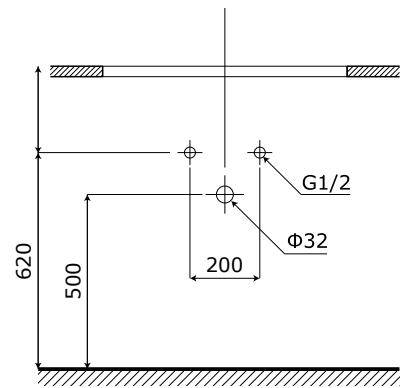

4 Cấp thoát nước

- **Vị trí:**
  - Đường thoát nước cách sàn 500 mm.
  - Đường cấp nước cách sàn 620 mm.

*Các thông số trên được nhà sản xuất khuyến nghị và có thể thay đổi tùy theo không gian thực tế.