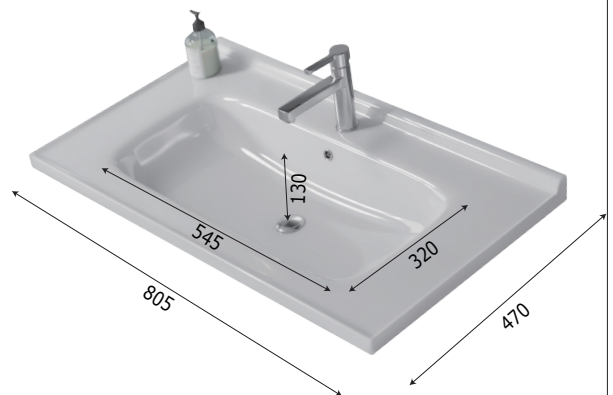

MODEL: D 6952 / Series: Plywood**Thông tin kỹ thuật**

- **Loại tủ:** Treo tường phòng tắm.
- **Phong cách:** Hiện đại.
- **Kích thước lắp đặt:**
 - Chiều ngang tối thiểu của tường - 820 mm.
 - Chiều cao tối thiểu của trần - 2000 mm.
- **Chất liệu tủ:** Plywood E1 nhiệt đới hóa phù hợp với khí hậu châu Á, Chống nước, chống mối mọt, không bị biến dạng cong vênh.
- **Bàn lế:** Chất liệu Inox 304 giảm chấn, Có chu kỳ đóng mở lên đến 500.000 lần.
- **Chất liệu gương:** Gương phôi Bỉ chống nấm mốc, cho độ sắc nét Full HD.
- **Chất liệu chậu rửa:** Men Aqua Nano chống bám bẩn, dễ dàng vệ sinh.

**1 Tủ gương thông minh**

- **Kích thước tủ gương:** 800x700x120 mm (L*H*W).
- **Màu sắc:** Đen - gương trong suốt.
- **Tính năng:** Soi gương, để đồ.
- **Phụ kiện đi kèm:**
 - Bộ đai vít treo tủ gương.

**2 Mặt chậu rửa full sứ (không bao gồm vòi)**

- MẶT BÀN CHẬU RỬA:**
- **Loại chậu:** Mặt bàn chậu full sứ.
 - **Kích thước chậu:** 805x470x130 mm.
 - **Chiều sâu lòng chậu:** 130 mm.
 - **Màu sắc chậu:** Trắng sứ.
 - **Lỗ xả tràn:** Có (Khách hàng chủ động sử dụng Siphon phù hợp).
 - **Lỗ bắt vòi:** Nằm trên chậu / \varnothing 35 mm.

3 Thân tủ dưới

- **Kích thước:** 780x455x505 mm.
- **Màu sắc:** Đen trắng.
- **Bố trí:** Một cánh tủ kéo.
- **Phụ kiện:** Bộ đai vít treo tủ.

4 Cấp thoát nước

- **Vị trí:**
 - Đường thoát nước cách sàn 500 mm.
 - Đường cấp nước cách sàn 620 mm.