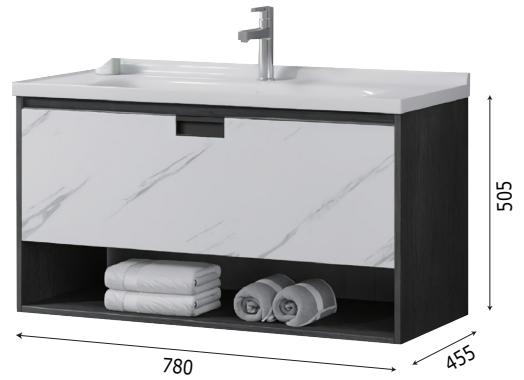

MODEL: D 6952 / Series: Plywood**Thông tin kỹ thuật**

- **Loại tủ:** Treo tường phòng tắm.
- **Phong cách:** Hiện đại.
- **Kích thước lắp đặt:**
 - Chiều ngang tối thiểu của tường - 820 mm.
 - Chiều cao tối thiểu của trần - 2000 mm.
- **Chất liệu tủ:** Plywood E1 nhiệt đới hóa phù hợp với khí hậu châu Á, Chống nước, chống mối mọt, không bị biến dạng cong vênh.
- **Bàn lế:** Chất liệu Inox 304 giảm chấn, Có chu kỳ đóng mở lên đến 500.000 lần.
- **Chất liệu gương:** Gương phôi Bỉ chống nấm mốc, cho độ sắc nét Full HD.
- **Chất liệu chậu rửa:** Men Aqua Nano chống bám bẩn, dễ dàng vệ sinh.

**1 Tủ gương thông minh**

- **Kích thước tủ gương:** 800x700x120 mm (L*H*W).
- **Màu sắc:** Đen - gương trong suốt.
- **Tính năng:** Soi gương, để đồ.
- **Phụ kiện đi kèm:**
 - Bộ đai vít treo tủ gương.

**2 Mặt chậu rửa full sứ (không bao gồm vòi)**

- MẶT BÀN CHẬU RỬA:**
- **Loại chậu:** Mặt bàn chậu full sứ.
 - **Kích thước chậu:** 805x470x130 mm.
 - **Chiều sâu lòng chậu:** 130 mm.
 - **Màu sắc chậu:** Trắng sứ.
 - **Lỗ xả tràn:** Có (Khách hàng chủ động sử dụng Siphon phù hợp).
 - **Lỗ bắt vòi:** Nằm trên chậu / \varnothing 35 mm.

3 Thân tủ dưới

- **Kích thước:** 780x455x505 mm.
- **Màu sắc:** Đen trắng.
- **Bố trí:** Một cánh tủ kéo.
- **Phụ kiện:** Bộ đai vít treo tủ.

4 Cấp thoát nước

- **Vị trí:**
 - Đường thoát nước cách sàn 500 mm.
 - Đường cấp nước cách sàn 620 mm.