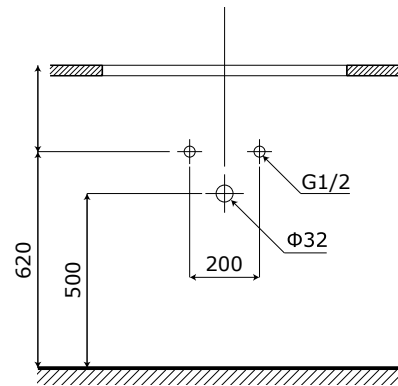

4 Cấp thoát nước

- **Vị trí:**
  - Đường thoát nước cách sàn 500 mm.
  - Đường cấp nước cách sàn 620 mm.

*Các thông số trên được nhà sản xuất khuyến nghị và có thể thay đổi tùy theo không gian thực tế.