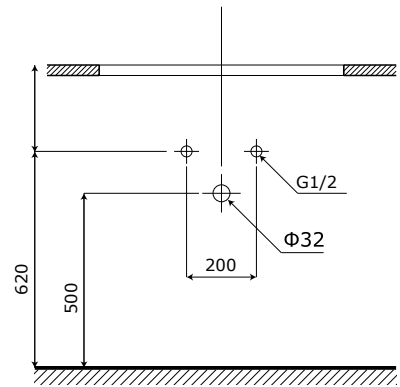

4 Cấp thoát nước

- **Vị trí:**
  - Đường thoát nước cách sàn 500 mm.
  - Đường cấp nước cách sàn 620 mm.

*Các thông số trên được nhà sản xuất khuyến nghị và có thể thay đổi tùy theo không gian thực tế.