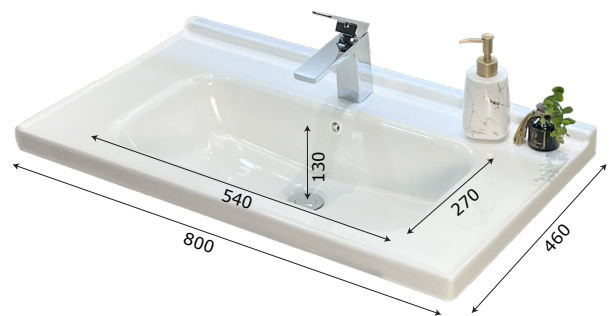

**MODEL: MW6968 - 80 / Series: Plywood****Thông tin kỹ thuật**

- **Loại tủ:** Treo tường phòng tắm.
- **Phong cách:** Hiện đại.
- **Kích thước lắp đặt:**
  - Chiều ngang tối thiểu của tường - 820 mm.
  - Chiều cao tối thiểu của trần - 2000 mm.
- **Chất liệu tủ:** Plywood E1 nhiệt đới hóa phù hợp với khí hậu châu Á, Chống nước, chống mối mọt, không bị biến dạng cong vênh.
- **Bàn lề:** Chất liệu Inox 304 giảm chấn, Có chu kỳ đóng mở lên đến 500.000 lần.
- **Chất liệu gương:** Gương phủ Bi chống nấm mốc, cho độ sắc nét Full HD.
- **Chất liệu chậu rửa:** Men Aqua Nano chống bám bẩn, dễ dàng vệ sinh.

**1 Tủ gương thông minh**

- **Kích thước tủ gương:** 800x600 mm (L\*H).
- **Màu sắc:** Gương trong suốt.
- **Tính năng:** Soi gương.
- **Phụ kiện đi kèm:**
  - Bộ đai vít treo tủ gương.

**2 Mặt chậu rửa full sứ (không bao gồm vòi)****MẶT BÀN CHẬU RỬA:**

- **Loại chậu:** Mặt bàn chậu full sứ.
- **Kích thước chậu:** 800x460 mm.
- **Chiều sâu lòng chậu:** 130 mm.
- **Màu sắc chậu:** Trắng sứ.
- **Lỗ xả tràn:** Có (Khách hàng chủ động sử dụng Siphon phù hợp).
- **Lỗ bắt vòi:** Nằm trên chậu /  $\varnothing$  35 mm.

### 3 Thân tủ dưới

- **Kích thước:** 800x460x400 mm.
- **Màu sắc:** Đen - vân gỗ.
- **Bố trí:** Hai cánh tủ mở.
- **Phụ kiện:** Bộ đai vít treo tủ.