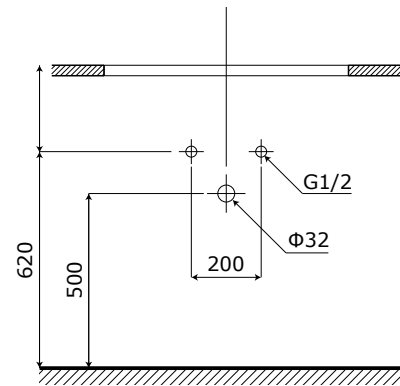

- **Loại chậu:** Mặt bàn chậu full sứ.
- **Kích thước chậu:** 800x460 mm.
- **Chiều sâu lòng chậu:** 130 mm.
- **Màu sắc chậu:** Trắng sứ.
- **Lỗ xả tràn:** Có (Khách hàng chủ động sử dụng Siphon phù hợp).
- **Lỗ bắt vòi:** Nằm trên chậu /  $\varnothing$  35 mm.

### 3 Thân tủ dưới

- **Kích thước:** 800x460x400 mm.
- **Màu sắc:** Đen - vân gỗ.
- **Bố trí:** Hai cánh tủ mở.
- **Phụ kiện:** Bộ đai vít treo tủ.

### 4 Cấp thoát nước

- **Vị trí:**
  - Đường thoát nước cách sàn 500 mm.
  - Đường cấp nước cách sàn 620 mm.

*\*Các thông số trên được nhà sản xuất khuyến nghị và có thể thay đổi tùy theo không gian thực tế.*