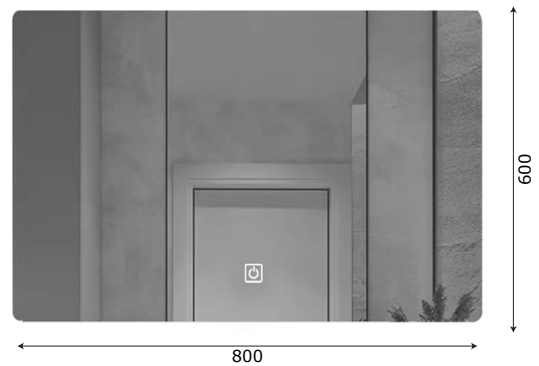

**MODEL: MW6968 - 80 / Series: Plywood****Thông tin kỹ thuật**

- **Loại tủ:** Treo tường phòng tắm.
- **Phong cách:** Hiện đại.
- **Kích thước lắp đặt:**
  - Chiều ngang tối thiểu của tường - 820 mm.
  - Chiều cao tối thiểu của trần - 2000 mm.
- **Chất liệu tủ:** Plywood E1 nhiệt đới hóa phù hợp với khí hậu châu Á, Chống nước, chống mối mọt, không bị biến dạng cong vênh.
- **Bàn lề:** Chất liệu Inox 304 giảm chấn, Có chu kỳ đóng mở lên đến 500.000 lần.
- **Chất liệu gương:** Gương phủ Bi chống nấm mốc, cho độ sắc nét Full HD.
- **Chất liệu chậu rửa:** Men Aqua Nano chống bám bẩn, dễ dàng vệ sinh.

**1 Tủ gương thông minh**

- **Kích thước tủ gương:** 800x600 mm (L\*H).
- **Màu sắc:** Gương trong suốt.
- **Tính năng:** Soi gương.
- **Phụ kiện đi kèm:**
  - Bộ đai vít treo tủ gương.

**2 Mặt chậu rửa full sứ (không bao gồm vòi)****MẶT BÀN CHẬU RỬA:**

- **Loại chậu:** Mặt bàn chậu full sứ.
- **Kích thước chậu:** 800x460 mm.
- **Chiều sâu lòng chậu:** 130 mm.
- **Màu sắc chậu:** Trắng sứ.
- **Lỗ xả tràn:** Có (Khách hàng chủ động sử dụng Siphon phù hợp).
- **Lỗ bắt vòi:** Nằm trên chậu /  $\varnothing$  35 mm.