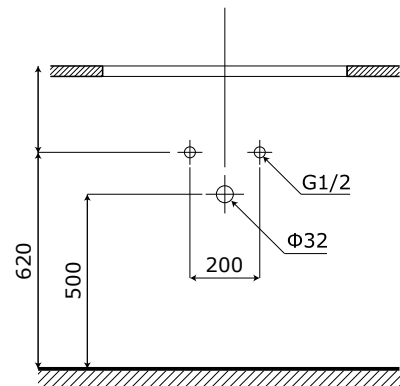

4 Cấp thoát nước

- **Vị trí:**
  - Đường thoát nước cách sàn 500 mm.
  - Đường cấp nước cách sàn 620 mm.

*Các thông số trên được nhà sản xuất khuyến nghị và có thể thay đổi tùy theo không gian thực tế.