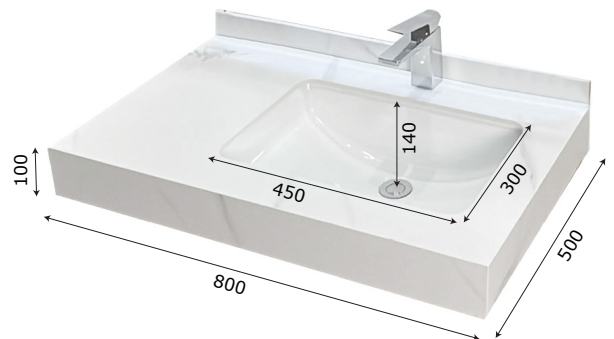

**MODEL: MW 9567-80 / Series: Plywood****Thông tin kỹ thuật**

- **Loại tủ:** Treo tường phòng tắm.
- **Phong cách:** Hiện đại.
- **Kích thước lắp đặt:**
  - Chiều ngang tối thiểu của tường - 820 mm.
  - Chiều cao tối thiểu của trần - 2000 mm.
- **Chất liệu tủ:** Plywood E1 nhiệt đới hóa phù hợp với khí hậu châu Á, Chống nước, chống mối mọt, không bị biến dạng cong vênh.
- **Bàn lề:** Chất liệu Inox 304 giảm chấn, Có chu kỳ đóng mở lên đến 500.000 lần.
- **Chất liệu gương:** Gương phủ Bi chống nấm mốc, cho độ sắc nét Full HD.
- **Chất liệu chậu rửa:** Men Aqua Nano chống bám bẩn, dễ dàng vệ sinh.

**1 Tủ gương thông minh**

- **Kích thước tủ gương:** 800x600 mm (L\*H).
- **Màu sắc:** Gương trong suốt.
- **Tính năng:** Soi gương.
- **Nguồn điện chờ:** 220V.
- **Phụ kiện đi kèm:**
  - Bộ đai vít treo tủ gương.

**2 Chậu rửa + Mặt đá (Không bao gồm vòi rửa)****CHẬU RỬA:**

- **Loại chậu:** Chậu Lavabo âm bàn đá.
- **Kích thước chậu:** 450x300 mm.
- **Chiều sâu lòng chậu:** 140 mm.
- **Màu sắc chậu:** Trắng sứ.
- **Lỗ xả tràn:** Có (Khách hàng chủ động sử dụng Siphon phù hợp).

**MẶT ĐÁ NHÂN TẠO:**

- **Kích thước mặt đá:** 800x500x100 mm.
- **Màu sắc mặt đá:** Trắng.
- **Lỗ bắt vòi:** Nằm trên mặt đá /  $\varnothing$  35 mm.