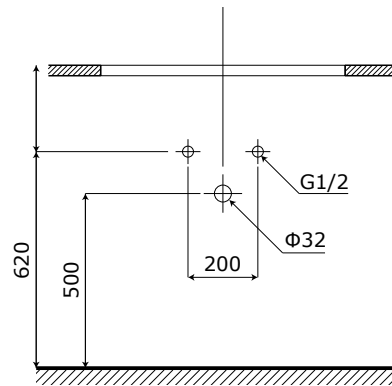

**MODEL: MW 9567-80 / Series: Plywood****Thông tin kỹ thuật**

- **Loại tủ:** Treo tường phòng tắm.
- **Phong cách:** Hiện đại.
- **Kích thước lắp đặt:**
  - Chiều ngang tối thiểu của tường - 820 mm.
  - Chiều cao tối thiểu của trần - 2000 mm.
- **Chất liệu tủ:** Plywood E1 nhiệt đới hóa phù hợp với khí hậu châu Á, Chống nước, chống mối mọt, không bị biến dạng cong vênh.
- **Bàn lề:** Chất liệu Inox 304 giảm chấn, Có chu kỳ đóng mở lên đến 500.000 lần.
- **Chất liệu gương:** Gương phủ Bi chống nấm mốc, cho độ sắc nét Full HD.
- **Chất liệu chậu rửa:** Men Aqua Nano chống bám bẩn, dễ dàng vệ sinh.

**MẶT ĐÁ NHÂN TẠO:**

- **Kích thước mặt đá:** 800x500x100 mm.
- **Màu sắc mặt đá:** Trắng.
- **Lỗ bắt vòi:** Nằm trên mặt đá /  $\varnothing$  35 mm.

### 3 Thân tủ dưới

- **Kích thước:** 780x495x400 mm.
- **Màu sắc:** Vân gỗ - trắng.
- **Bố trí:** Hai cánh tủ.
- **Phụ kiện:** Bộ đai vít treo tủ.

### 4 Cấp thoát nước

• **Vị trí:**

- Đường thoát nước cách sàn 500 mm.
- Đường cấp nước cách sàn 620 mm.

*\*Các thông số trên được nhà sản xuất khuyến nghị và có thể thay đổi tùy theo không gian thực tế.*