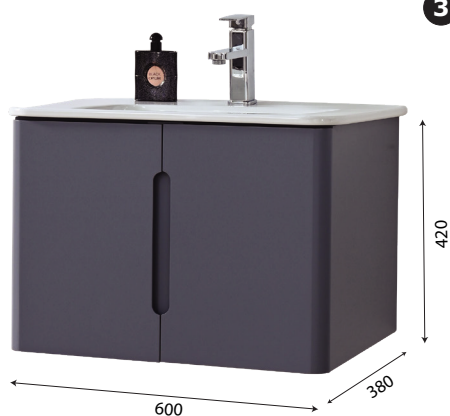

MODEL: MW2709-1-60 / Series:PVC

Thông tin kỹ thuật

- **Loại tủ:** Treo tường phòng tắm.
- **Phong cách:** Hiện đại.
- **Kích thước lắp đặt:**
 - Chiều ngang tối thiểu của tường - 820 mm.
 - Chiều cao tối thiểu của trần - 2000 mm.
- **Chất liệu tủ:** Nhựa PVC, Chống nước, chống mối mọt, không bị biến dạng cong vênh.
- **Bàn lè:** Chất liệu Inox 304 giảm chấn, Có chu kỳ đóng mở lên đến 500.000 lần.
- **Chất liệu gương:** Gương phiê Bì chống nấm mốc, cho độ sắc nét Full HD.
- **Chất liệu chậu rửa:** Men Aqua Nano chống bám bẩn, dễ dàng vệ sinh.

1 Tủ gương thông minh

- **Kích thước tủ:** 600x125x700 mm (W*D*H)
- **Màu sắc:** Ghi xám - gương trong suốt
- **Tính năng:** Soi gương, để đồ
- **Phụ kiện đi kèm:**
 - Bộ đai vít treo tủ gương

2 Mặt bàn chậu full sứ thể hệ mới (không bao gồm vòi)

MẶT BÀN CHẬU RỬA:

- **Loại chậu:** Mặt bàn chậu full sứ
- **Kích thước chậu:** 600x400 mm (W*D)
- **Chiều sâu lòng chậu:** 120 mm
- **Màu sắc chậu:** Trắng
- **Lỗ xả tràn:** Có (Khách hàng chủ động sử dụng Siphon phù hợp)
- **Lỗ bắt vòi:** Nằm trên cạnh / $\varnothing 35$ mm

3 Thân tủ dưới

- **Kích thước:** 600x380x420 mm (W*D*H)
- **Màu sắc:** Ghi xám
- **Bố trí:** Hai cánh tủ mở
- **Phụ kiện:** Bộ đai vít treo tủ

4 Cấp thoát nước

• **Vị trí:**

- Đường thoát nước cách sàn 500 mm.
- Đường cấp nước cách sàn 620 mm.