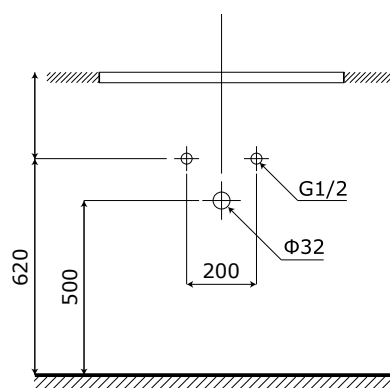

4 Cấp thoát nước

• **Vị trí:**

- Đường thoát nước cách sàn 500 mm.
- Đường cấp nước cách sàn 620 mm.

*Các thông số trên được nhà sản xuất khuyến nghị và có thể thay đổi tùy theo không gian thực tế.