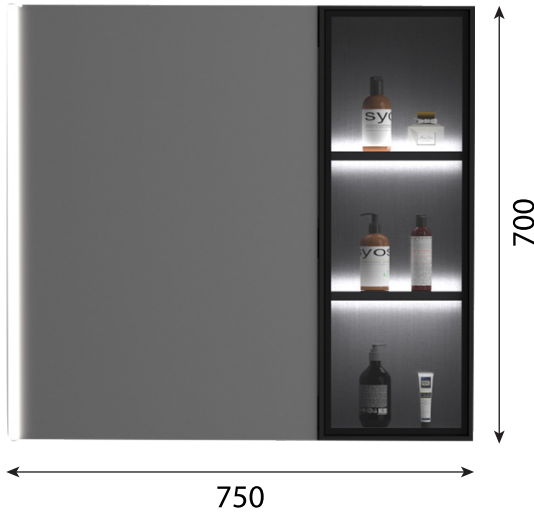

Model: MW6635B-80M | Series: Plywood

- **Loại tủ:** Treo tường phòng tắm.
- **Màu sắc:** Xám kèm gương trong suốt.
- **Bố trí:** Cửa gương mở và hộc tủ.
- **Phong cách:** Hiện đại.
- **Kích thước lắp đặt:**
 - Chiều ngang tối thiểu của tường - 770 mm.
 - Chiều cao tối thiểu của trần - 2000 mm.
- **Kích thước tủ gương:** 750x700x140 (L*W*H)
- **Chất liệu tủ:** Plywood E1 nhiệt đới hóa phù hợp với khí hậu châu Á, Chống nước, chống mối mọt, không bị biến dạng cong vênh.
- **Bàn lề:** Chất liệu Inox 304 giảm chấn, có chu kỳ đóng mở lên đến 500.000 lần.
- **Chất liệu gương:** Gương phiê Bỉ chống nấm mốc, cho độ sắc nét Full HD.
- **Tính năng:** Soi gương, để đồ.
- **Ưu năng:** Tích hợp LED (nguồn điện 220V đấu gián tiếp qua tụ điện chuyển đổi).
- **Phụ kiện đi kèm:** Bộ đai vít treo tủ gương, bộ tụ điện chuyển đổi.