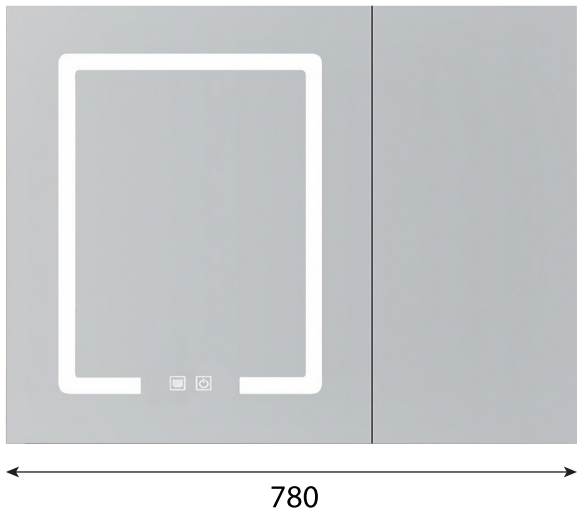

Model: MW6635B-100M | Series: Plywood

- **Loại tủ:** Treo tường phòng tắm.
- **Màu sắc:** Gương trong suốt.
- **Bố trí:** 2 Cửa gương mở.
- **Phong cách:** Hiện đại.
- **Kích thước lắp đặt:**
 - Chiều ngang tối thiểu của tường - 800 mm.
 - Chiều cao tối thiểu của trần - 2000 mm.
- **Kích thước tủ gương:** 780x700x140 (L*W*H)
- **Chất liệu tủ:** Plywood E1 nhiệt đới hóa phù hợp với khí hậu châu Á, Chống nước, chống mối mọt, không bị biến dạng cong vênh.
- **Bàn lề:** Chất liệu Inox 304 giảm chấn, có chu kỳ đóng mở lên đến 500.000 lần.
- **Chất liệu gương:** Gương phiê Bỉ chống nấm mốc, cho độ sắc nét Full HD.
- **Tính năng:** Soi gương, để đồ.
- **Ưu năng:** Tích hợp LED, sấy gương (nguồn điện 220V đấu gián tiếp qua tụ điện chuyển đổi).
- **Phụ kiện đi kèm:** Bộ đai vít treo tủ gương, bộ tụ điện chuyển đổi.