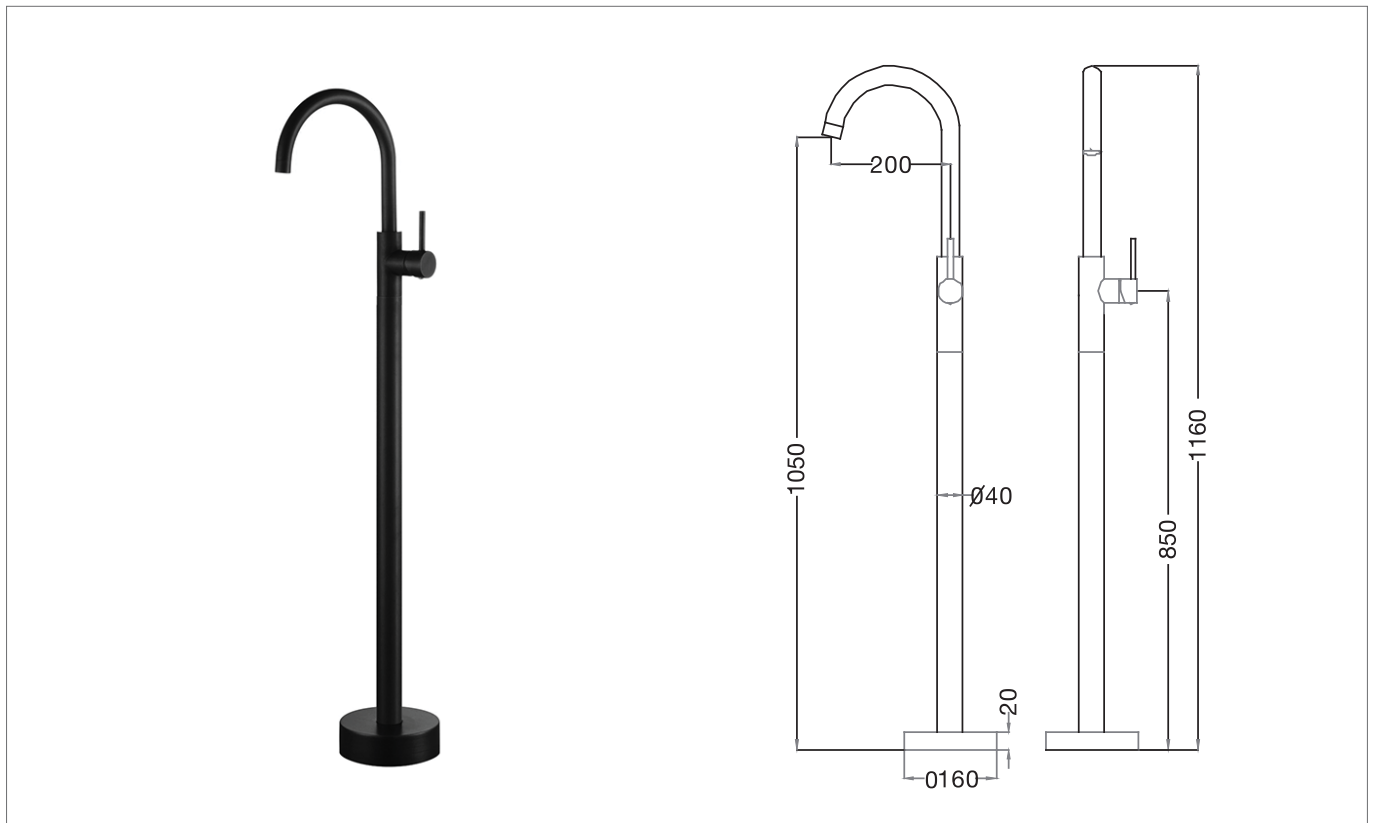

MODEL: FB0001-1B / ALIN SERIES

Technical information/ Thông tin kỹ thuật

• Type/Loại vòi:	Đặt sàn độc lập
• Material/Chất liệu:	Hợp kim đồng
• Color/Màu sắc:	Màu đen
• Surface/Bề mặt:	Đen không bóng
• Function/Chức năng:	Xoay 360°
• Mixing core/Lõi trộn:	SEDAL Tây Ban Nha
• Water pipe/Dây cấp	INOX 304 chống gỉ, chịu áp lực lớn
• Minimum pressure/Áp lực tối thiểu:	0.05 (MPa)
• Maximum pressure/Áp lực tối đa:	1.0 (MPa)
• Recommended pressure/Áp lực khuyến nghị:	0.1 ~ 0.5 (MPa)
• Maximum flow rate/Tốc độ dòng chảy tối đa:	37,8L/Phút
• Water mode/Chế độ nước:	Nóng - Lạnh
• Accessoryr/Phụ kiện:	Chân đế đỡ vòi chất liệu hợp kim đồng

\*All measurements subject to +/-0.5% tolerance  
\*Tất cả phép đo có thể được tính sai số +/-0.5%

\*MOWOEN chịu trách nhiệm bảo vòi bồn tắm 5 Năm kể từ ngày mua hàng ( Ngày ghi trên hóa đơn)

Model: ALIN-FB0001-1B