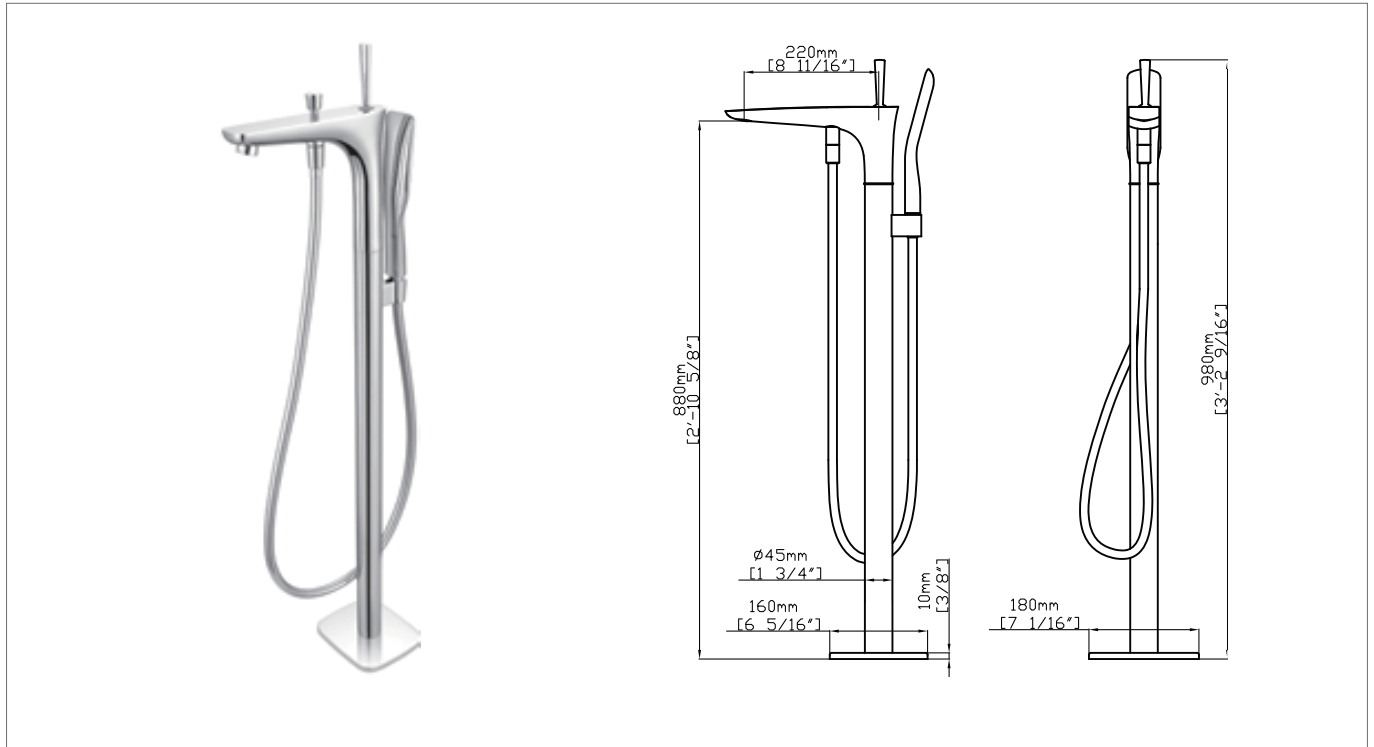

MODEL: FB0002 / IMPPLER SERIES

Technical information/ Thông tin kỹ thuật

• Type/Loại vòi:	Đặt sàn độc lập
• Material/Chất liệu:	Hợp kim đồng
• Color/Màu sắc:	Màu Chrome
• Surface/Bề mặt:	Bóng gương
• Mixing core/Lõi trộn:	SEDAL Tây Ban Nha
• Water pipe/Dây cấp	INOX 304 chống gỉ, chịu áp lực lớn
• Minimum pressure/Áp lực tối thiểu:	0.05 (MPa)
• Maximum pressure/Áp lực tối đa:	1.0 (MPa)
• Recommended pressure/Áp lực khuyến nghị:	0.1 ~ 0.5 (MPa)
• Maximum flow rate/Lưu lượng dòng chảy tối đa:	37,8L/Phút
• Water mode/Chế độ nước:	Nóng - Lạnh
• Conversion function/Chức năng chuyển đổi:	Vòi ra nước chính và sen cầm tay
• Hand lotus/Sen cầm tay:	Một chức năng ra nước
• Wire hand lotus/Dây sen cầm tay:	Chất liệu PVC chống xoắn, dài 1,5m
• Accessoryr/Phụ kiện:	Chân đế đỡ vòi chất liệu hợp kim đồng

*All measurements subject to +/-0.5% tolerance
*Tất cả phép đo có thể được tính sai số +/-0.5%

*MOWOEN chịu trách nhiệm bảo vòi bồn tắm 5 Năm kể từ ngày mua hàng (Ngày ghi trên hóa đơn)

Model: FB0002 / IMPPLER SERIES