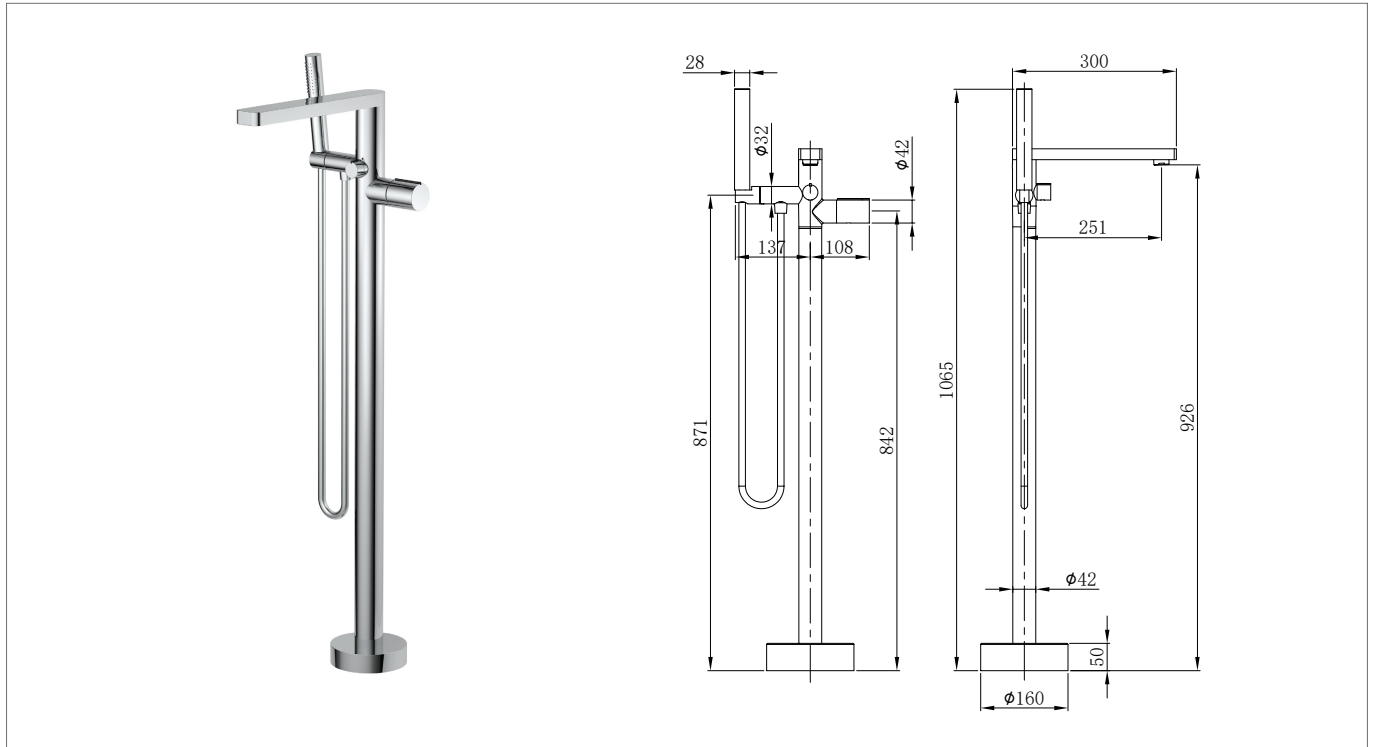

MODEL: FB0006 / MONICA SERIES

Technical information/ Thông tin kỹ thuật

• Type/Loại vòi:	Đặt sàn độc lập
• Material/Chất liệu:	Hợp kim đồng
• Color/Màu sắc:	Màu Chrome
• Surface/Bề mặt:	Bóng gương
• Mixing core/Lõi trộn:	SEDAL Tây Ban Nha
• Water pipe/Dây cấp	INOX 304 chống gỉ, chịu áp lực lớn
• Minimum pressure/Áp lực tối thiểu:	0.05 (MPa)
• Maximum pressure/Áp lực tối đa:	1.0 (MPa)
• Recommended pressure/Áp lực khuyến nghị:	0.1 ~ 0.5 (MPa)
• Maximum flow rate/Lưu lượng dòng chảy tối đa:	37,8L/Phút
• Water mode/Chế độ nước:	Nóng - Lạnh
• Conversion function/Chức năng chuyển đổi:	Vòi ra nước chính và sen cầm tay
• Hand lotus/Sen cầm tay:	Một chức năng ra nước
• Wire hand lotus/Dây sen cầm tay:	Chất liệu PVC chống xoắn, dài 1,5m
• Accessoryr/Phụ kiện:	Chân đế đỡ vòi chất liệu hợp kim đồng

*All measurements subject to +/-0.5% tolerance
*Tất cả phép đo có thể được tính sai số +/-0.5%

*MOWOEN chịu trách nhiệm bảo vòi bồn tắm 5 Năm kể từ ngày mua hàng (Ngày ghi trên hóa đơn)

Model: FB0006 / MONICA SERIES