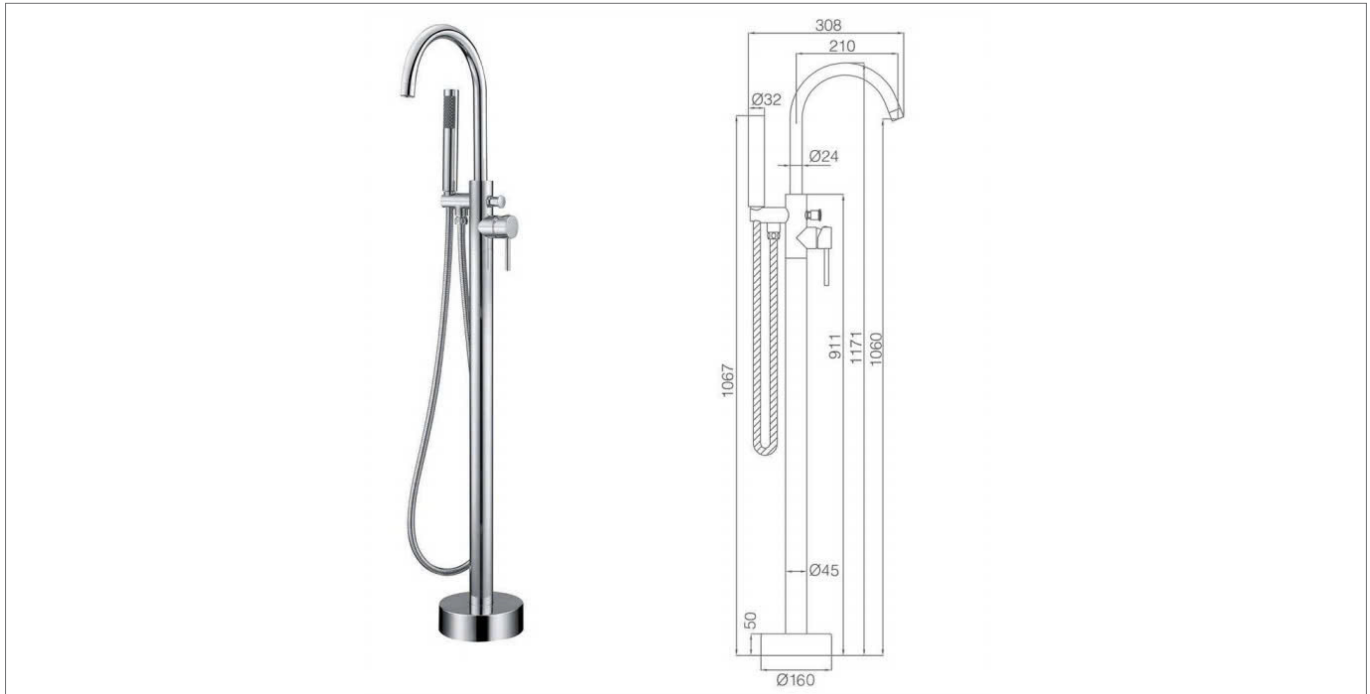

MODEL: FB0001 / ALIN SERIES

Technical information/ Thông tin kỹ thuật

• Type/ Loại vòi	Đặt sàn độc lập
• Material/ Chất liệu	Hợp kim đồng
• Color/ Màu sắc	Màu Chrome
• Surface/ Bề mặt	Bóng gương
• Function/ Chức năng	Xoay 360°
• Mixing core/Lõi trộn	SEDAL Tây Ban Nha
• Water pipe/ Dây cấp	INOX 304 chống gỉ, chịu áp lực lớn
• Minimum pressure/ Áp lực tối thiểu	0.05 (MPa)
• Maximum pressure/ Áp lực tối đa	1.0 (MPa)
• Recommended pressure/ Áp lực khuyến nghị	0.1 ~ 0.5 (MPa)
• Maximum flow rate/ Lưu lượng dòng chảy tối đa	37,8L/Phút
• Water mode/ Chế độ nước	Nóng - Lạnh
• Conversion function/ Chức năng chuyển đổi	Vòi ra nước chính và sen cầm tay
• Hand lotus/ Sen cầm tay	Một chức năng ra nước
• Wire hand lotus/ Dây sen cầm tay	Chất liệu PVC chống xoắn, dài 1,5m
• Accessoryr/ Phụ kiện	Chân đế đỡ vòi chất liệu hợp kim đồng

* All measurements subject to +/-0.5% tolerance

* Tất cả phép đo có thể được tính sai số +/-0.5%

5
years

* MOWOEN chịu trách nhiệm bảo hành vòi bồn tắm 5 Năm kể từ ngày mua hàng (Ngày ghi trên hóa đơn)

Model: FB0001 / ALIN SERIES