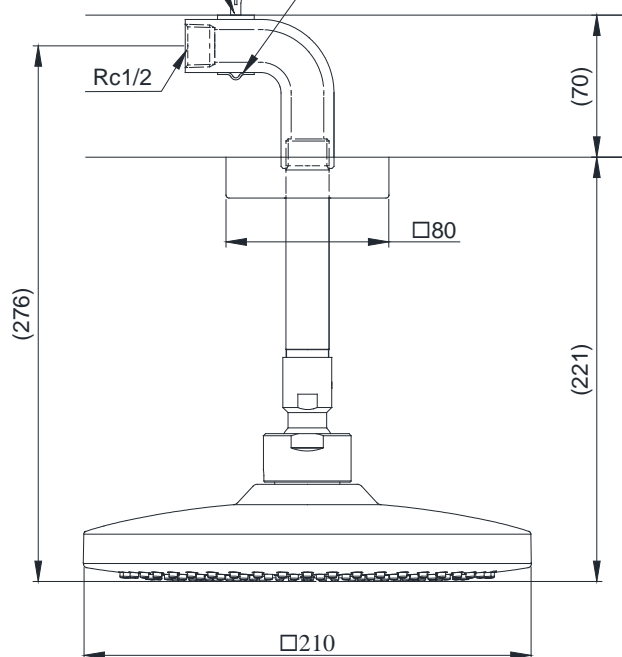

### Specifications Tiêu chuẩn kỹ thuật

Minimum pressure/ Áp lực tối thiểu	: 0.05 MPa (Flow pressure/ Áp lực động)
Maximum pressure/ Áp lực tối đa	: 0.75 MPa (Static pressure/ Áp lực tĩnh)
Recommended pressure/ Áp lực khuyến nghị	: 0.12 – 0.5 (MPa) (Flow pressure/ Áp lực động)
Material/ Vật liệu	: Plastic plated Ni-Cr/ Nhựa mạ Ni-Cr
Type/ Loại	: Ceiling mounted/ Gắn trần

( ) Kích thước tham khảo  
( ) Referred dimension

### Parts description Danh mục phụ kiện

- Shower head/ Bát sen TBW02003B1