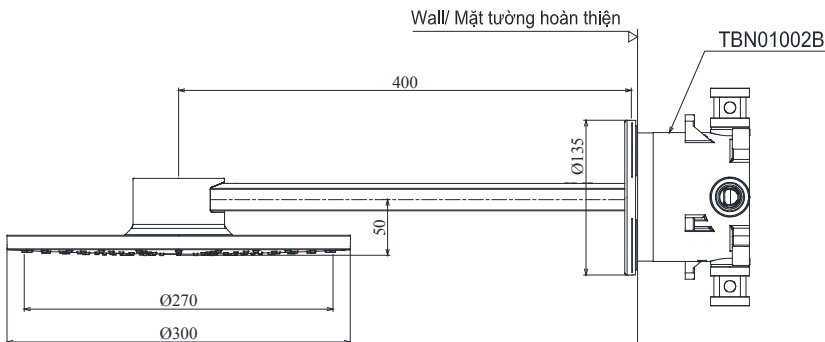

Specifications Thông số kỹ thuật

Minimum pressure/ Áp lực tối thiểu
Maximum pressure/ Áp lực tối đa
Material/ Vật liệu
Type/ Loại

: 0.15 MPa (*Flow pressure/ Áp lực động*)
: 0.5 MPa (*Flow pressure/ Áp lực động*)
: *Plastic plated Ni-Cr/ Nhựa mạ Ni-Cr*
: *Wall mounted/ Gắn tường*

TBW07004A/TBN01002B

Trong () là kích thước tham khảo
Dimension in () is for reference dimension

Parts description Danh mục phụ kiện

- *Shower head/ Bát sen* TBW07004A
- *Concealed valve/ Van âm tường* TBN01002B