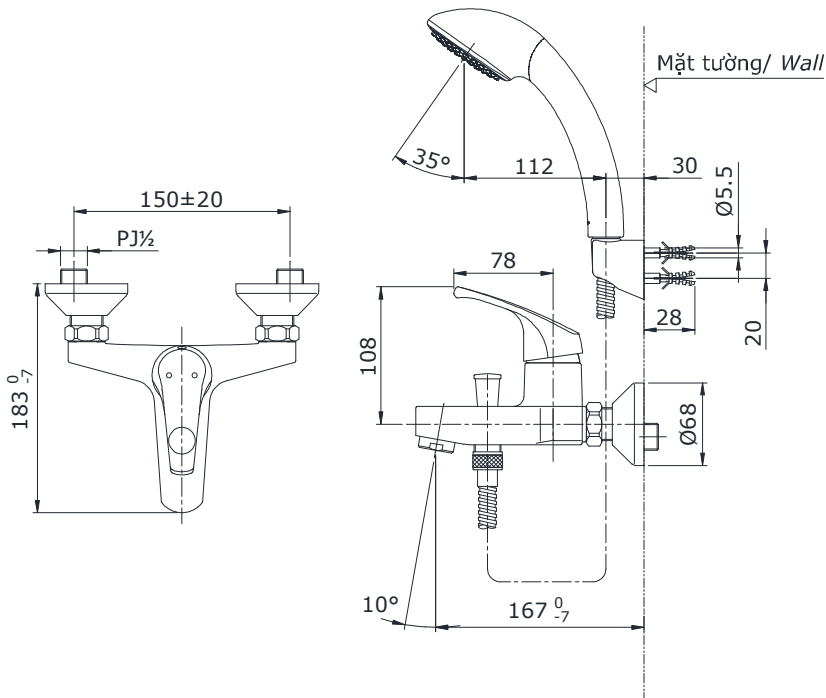

Specifications Tiêu chuẩn kỹ thuật

Minimum pressure/ Áp lực tối thiểu	: 0.05 MPa (Flow pressure/ Áp lực động)
Maximum pressure/ Áp lực tối đa	: 0.75 MPa (Static pressure/ Áp lực tĩnh)
Material/ Vật liệu	: Brass plated Ni-Cr/ Đồng mạ Ni-Cr
Type/ Loại	: One mode/ Một chế độ
Mode/ Chế độ nước	: Hot & Cold/ Nóng lạnh

TX432SD

Parts description Danh mục phụ kiện

- Bath & shower set/ Bộ sen vòi TX432SD

Colors Màu sắc