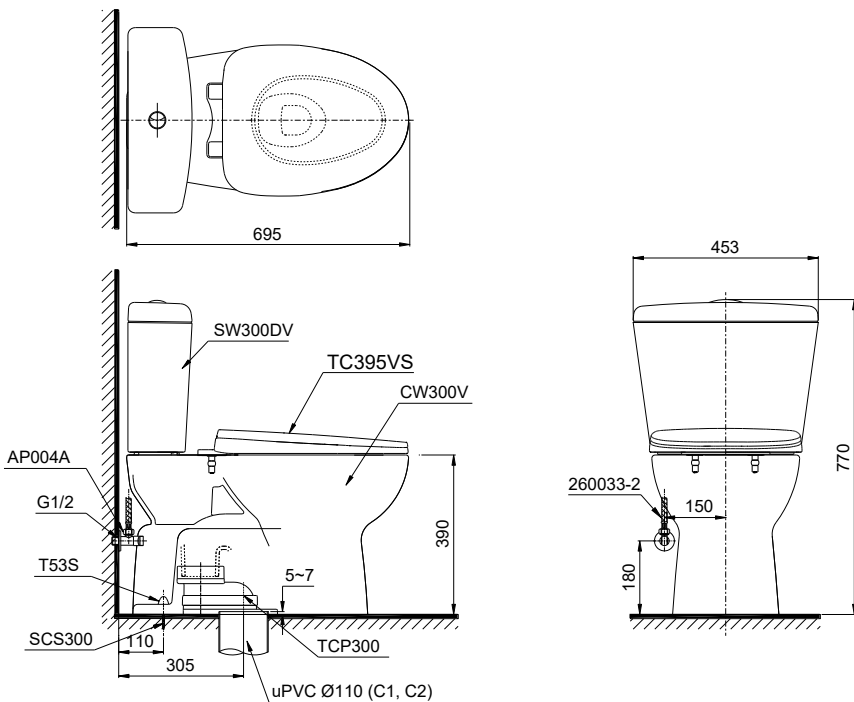

Close-Coupled Toilet,
Soft-closing Seat & Cover TC395VS
Bàn cầu hai khối kèm nắp đóng êm TC395VS

Features Đặc điểm

- *Water saving with dual water flush 4.8/3.0 (L)*
Tiết kiệm nước với chế độ xả 4.8/3.0 (L)
- *Powerful & effective Siphon flush system*
Công nghệ xả Siphon mạnh mẽ, hiệu quả
- *Soft closing seat & cover*
Nắp đóng êm

Specifications Tiêu chuẩn kỹ thuật

<i>Design:</i>	<i>Elongated</i>
<i>Thiết kế:</i>	<i>Thân dài</i>
<i>Flush system:</i>	<i>Siphon</i>
<i>Hệ thống xả</i>	
<i>Flush type:</i>	<i>Dual flush</i>
<i>Loại xả:</i>	<i>Nhấn đôi</i>
<i>Water consumption:</i>	<i>4.8/ 3.0 (L)</i>
<i>Lượng nước sử dụng</i>	
<i>Water pressure:</i>	<i>0.05 ~ 0.70 (Mpa)</i>
<i>Áp lực nước sử dụng</i>	
<i>Rough-in:</i>	<i>305 (mm)</i>
<i>Tâm xả</i>	
<i>Water surface:</i>	<i>165 x 130 (mm)</i>
<i>Mặt nước đọng</i>	
<i>Trap diameter</i>	<i>Ø53 (mm)</i>
<i>Đường kính đường thải</i>	
<i>Product dimensions:</i>	<i>L695 x W453 x H770 (mm)</i>
<i>Kích thước sản phẩm</i>	
<i>Material:</i>	<i>Vitreous china</i>
<i>Vật liệu:</i>	<i>Sứ vệ sinh</i>

CS300DRT10

Parts description Danh mục phụ kiện

- **Toilet bowl/ Thân cầu** **C300R**
Toilet body/ Thân sứ: CW300V
Screw set/ Bộ ốc cố định: SCS300
Cap/ Mũ chụp: T53S
Stop valve/ Van dừng: AP004A
Flexible hose/ Dây cấp: 260033-2
Socket/ Ống nối sàn: TCP300
- **Toilet tank/ Két nước** **S300D**
Tank body/ Thân sứ: SW300DV
- **Seat & cover/ Bộ ngồi & nắp đậy** **TC395VS**