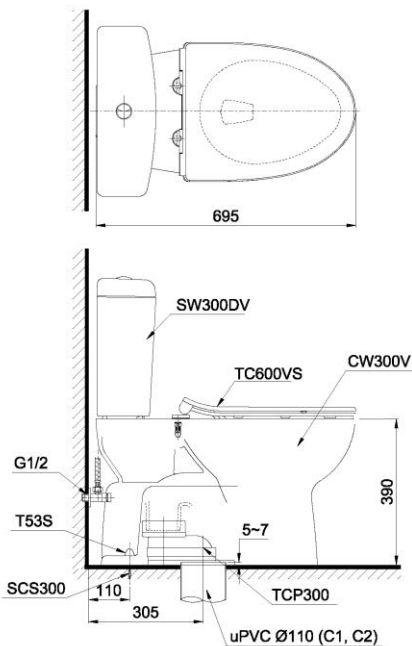

Item number: CS300DT8Y1 Mã sản phẩm

Features Đặc điểm

- Contemporary & elegant design
Thiết kế sang trọng
- Powerful & effective Siphon flush system
Công nghệ xả Siphon mạnh mẽ, hiệu quả
- Water saving with dual water flush 4.8/3.0 (L)
Tiết kiệm nước với chế độ xả 4.8/3.0 (L)
- Soft closing seat & cover
Nắp đóng êm

Specifications Tiêu chuẩn kỹ thuật

Design/ Thiết kế:	Elongated/ Thân dài
Flush system/ Hệ thống xả:	Siphon
Flush type/ Loại xả:	Dual flush/ Nhấn đôi
Water consumption/ Lượng nước sử dụng:	4.8/3.0 (L)
Water pressure/ Áp lực nước sử dụng:	0.05 ~ 0.70 (Mpa)
Rough-in/ Tâm xả:	305 (mm)
Water surface/ Mặt nước đọng:	165 x 130 (mm)
Trap diameter/ Đường kính đường thải:	Ø53 (mm)
Product dimensions/ Kích thước sản phẩm:	L695 x W453 x H770 (mm)
Material/ Vật liệu:	Vitreous china/ Sứ vệ sinh

CS300DT8Y1

Parts description Danh mục phụ kiện

- Toilet bowl/ Thân cầu **C300Y1**
Toilet body/ Thân sứ: CW300V
Screw set/ Bộ ốc cố định: SCS300
Caps/ Mũ chụp: T53S
Flexible hose/ Dây cấp: 260033-2
Socket/ Ống nối sàn: TCP300
- Toilet tank/ Kết nước **S300D**
Tank body/ Thân sứ: SW300DV
- Seat & cover/ Bộ ngồi & nắp đậy TC600VS