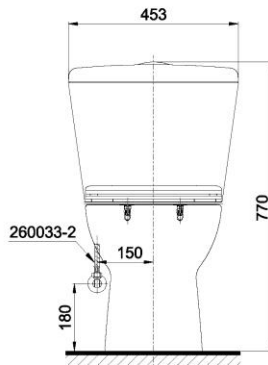

Specifications Tiêu chuẩn kỹ thuật

Design/ Thiết kế:	Elongated/ Thân dài
Flush system/ Hệ thống xả:	Siphon
Flush type/ Loại xả:	Dual flush/ Nhấn đôi
Water consumption/ Lượng nước sử dụng:	4.8/3.0 (L)
Water pressure/ Áp lực nước sử dụng:	0.05 ~ 0.70 (Mpa)
Rough-in/ Tâm xả:	305 (mm)
Water surface/ Mặt nước đọng:	165 x 130 (mm)
Trap diameter/ Đường kính đường thải:	Ø53 (mm)
Product dimensions/ Kích thước sản phẩm:	L695 x W453 x H770 (mm)
Material/ Vật liệu:	Vitreous china/ Sứ vệ sinh

CS300DT8Y1

Parts description Danh mục phụ kiện

- Toilet bowl/ Thân cầu **C300Y1**
Toilet body/ Thân sứ: CW300V
Screw set/ Bộ ốc cố định: SCS300
Caps/ Mũ chụp: T53S
Flexible hose/ Dây cấp: 260033-2
Socket/ Ống nối sàn: TCP300
- Toilet tank/ Kết nước **S300D**
Tank body/ Thân sứ: SW300DV
- Seat & cover/ Bộ ngồi & nắp đậy TC600VS