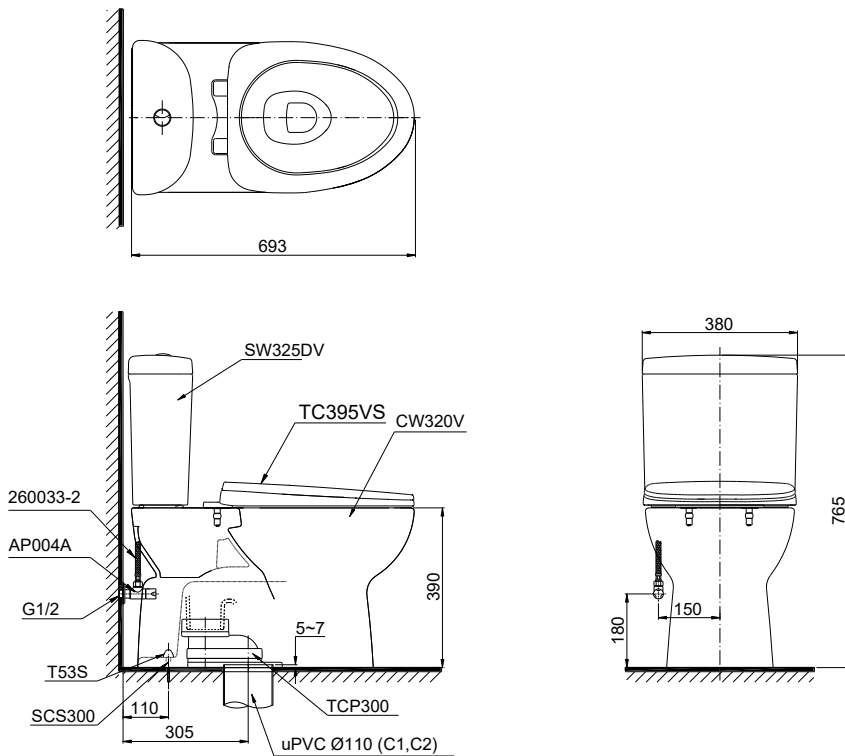

Close-Coupled Toilet,
Soft-closing Seat & Cover TC395VS
Bàn cầu hai khối kèm nắp đóng êm TC395VS

Features Đặc điểm

- **Water saving with dual water flush 4.8/3.0 (L)**
Tiết kiệm nước với chế độ xả 4.8/3.0 (L)
- **Powerful & effective Siphon flush system**
Công nghệ xả Siphon mạnh mẽ, hiệu quả
- **Soft closing seat & cover**
Nắp đóng êm

Specifications Tiêu chuẩn kỹ thuật

Design:	<i>Elongated</i>
Thiết kế:	Thân dài
Flush system:	<i>Siphon</i>
Hệ thống xả	
Flush type:	<i>Dual flush</i>
Loại xả:	Nhấn đôi
Water consumption:	4.8/ 3.0 (L)
Lượng nước sử dụng	
Water pressure:	0.05 ~ 0.70 (Mpa)
Áp lực nước sử dụng	
Rough-in:	305 (mm)
Tâm xả	
Water surface:	165 x 130 (mm)
Mặt nước đọng	
Trap diameter	Ø53 (mm)
Đường kính đường thải	
Product dimensions:	L693 x W380 x H765 (mm)
Kích thước sản phẩm	
Material:	<i>Vitreous china</i>
Vật liệu:	Sứ vệ sinh

CS325DRT10

Parts description Danh mục phụ kiện

- **Toilet bowl/ Thân cầu** **C320R**
Toilet body/ Thân sứ: CW320V
Screw set/ Bộ ốc cố định: SCS300
Cap/ Mũ chụp: T53S
Stop valve/ Van dừng: AP004A
Flexible hose/ Dây cấp: 260033-2
Socket/ Ống nối sàn: TCP300
- **Toilet tank/ Két nước** **S325D**
Tank body/ Thân sứ: SW325DV
- **Seat & cover/ Bộ ngồi & nắp đậy** **TC395VS**