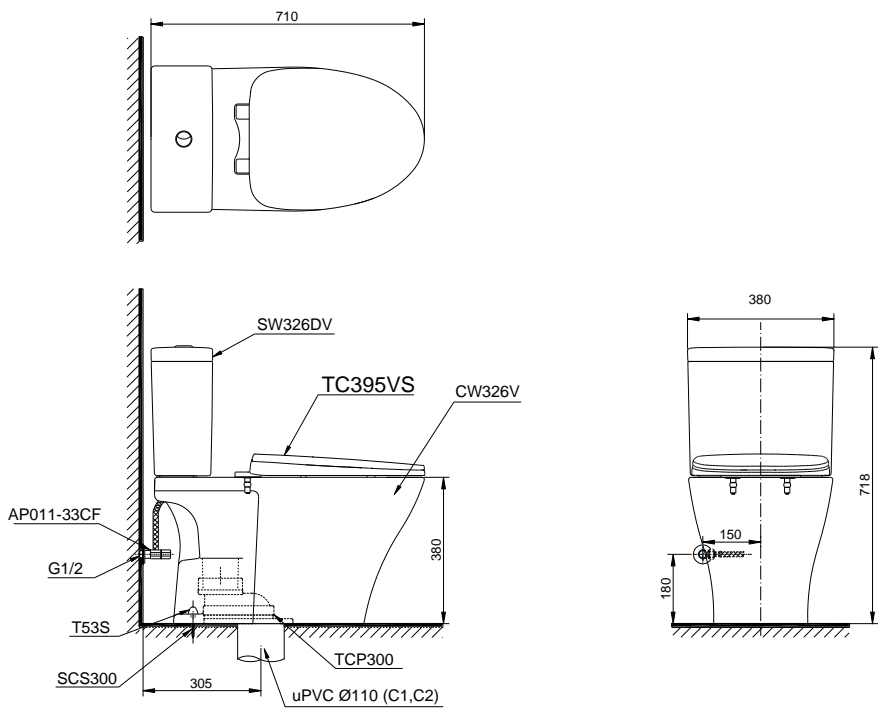

Specifications Tiêu chuẩn kỹ thuật

<i>Design:</i> Thiết kế:	<i>Elongated</i> Thân dài
<i>Flush system</i> Hệ thống xả	<i>Tornado</i>
<i>Flush type:</i> Loại xả:	<i>Dual flush</i> Nhấn đôi
<i>Water consumption:</i> Lượng nước sử dụng	<i>4.5/3.0 (L)</i>
<i>Water pressure:</i> Áp lực nước sử dụng	<i>0.05 ~ 0.70 (Mpa)</i>
<i>Rough-in</i> Tâm xả	<i>305 (mm)</i>
<i>Water surface</i> Mặt nước đọng	<i>143 x 105 (mm)</i>
<i>Trap diameter</i> Đường kính đường thải	<i>Ø60 (mm)</i>
<i>Product dimensions:</i> Kích thước sản phẩm	<i>L710 x W380 x H718 (mm)</i>
<i>Material:</i> Vật liệu:	<i>Vitreous china</i> Sứ vệ sinh

CS326DT10