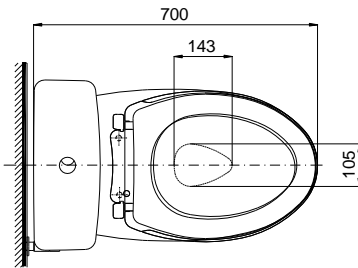

Specifications Tiêu chuẩn kỹ thuật

<i>Design/ Thiết kế:</i>	<i>Elongated/ Thân dài</i>
<i>Flush system/ Hệ thống xả:</i>	<i>Tornado</i>
<i>Flush type/ Loại xả:</i>	<i>Dual flush/ Nhấn đôi</i>
<i>Water consumption/ Lượng nước sử dụng:</i>	<i>4.8/3.0 (L)</i>
<i>Water pressure/ Áp lực nước sử dụng:</i>	<i>0.05 ~ 0.70 (Mpa)</i>
<i>Rough-in/ Tâm xả:</i>	<i>305 (mm)</i>
<i>Water surface/ Mặt nước đọng:</i>	<i>105 x 143 (mm)</i>
<i>Product dimensions/ Kích thước sản phẩm:</i>	<i>L700 X W420 X H734 (mm)</i>
<i>Material/ Vật liệu:</i>	<i>Vitreous china/ Sứ vệ sinh</i>

CS735DT2

Parts description Danh mục phụ kiện

- **Toilet bowl/ Thân cầu** **C735**
Toilet body/ Thân sứ: CW735V
Cap/ Mũ chụp: THU044
Stop valve/ Van dừng: AP004A
Flexible hose/ Dây cấp: 260033-2
Floor flange set/ Bộ bích nối sàn: T53P100VRJ1
- **Toilet tank/ Két nước** **S735D**
Tank body/ Thân sứ: SW735DV
- **Seat & cover/ Bộ ngồi & nắp đậy** **TC393VS**