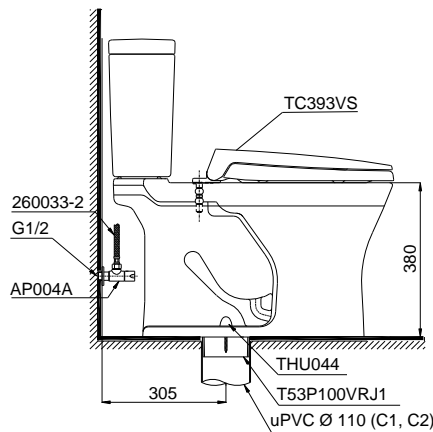

Item number: CS735DT2
Mã sản phẩm

Features Đặc điểm

- *Contemporary & elegant design*
Thiết kế sang trọng
- *Tornado technology extremely powerful performance*
Công nghệ xả Tornado mạnh mẽ, hiệu quả
- *Water saving with dual water flush 4.8/3.0 (L)*
Tiết kiệm nước với chế độ xả 4.8/3.0 (L)
- *Soft closing seat & cover*
Nắp đóng êm

Specifications Tiêu chuẩn kỹ thuật

<i>Design/ Thiết kế:</i>	<i>Elongated/ Thân dài</i>
<i>Flush system/ Hệ thống xả:</i>	<i>Tornado</i>
<i>Flush type/ Loại xả:</i>	<i>Dual flush/ Nhấn đôi</i>
<i>Water consumption/ Lượng nước sử dụng:</i>	<i>4.8/3.0 (L)</i>
<i>Water pressure/ Áp lực nước sử dụng:</i>	<i>0.05 ~ 0.70 (Mpa)</i>
<i>Rough-in/ Tâm xả:</i>	<i>305 (mm)</i>
<i>Water surface/ Mặt nước đọng:</i>	<i>105 x 143 (mm)</i>
<i>Product dimensions/ Kích thước sản phẩm:</i>	<i>L700 X W420 X H734 (mm)</i>
<i>Material/ Vật liệu:</i>	<i>Vitreous china/ Sứ vệ sinh</i>

CS735DT2

Parts description Danh mục phụ kiện

- **Toilet bowl/ Thân cầu** **C735**
Toilet body/ Thân sứ: CW735V
Cap/ Mũ chụp: THU044
Stop valve/ Van dừng: AP004A
Flexible hose/ Dây cấp: 260033-2
Floor flange set/ Bộ bích nối sàn: T53P100VRJ1
- **Toilet tank/ Két nước** **S735D**
Tank body/ Thân sứ: SW735DV
- **Seat & cover/ Bộ ngồi & nắp đậy** **TC393VS**