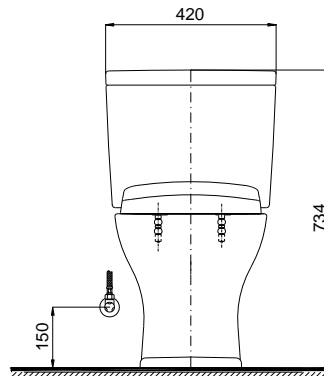

Item number: CS735DT2
Mã sản phẩm

Features Đặc điểm

- *Contemporary & elegant design*
Thiết kế sang trọng
- *Tornado technology extremely powerful performance*
Công nghệ xả Tornado mạnh mẽ, hiệu quả
- *Water saving with dual water flush 4.8/3.0 (L)*
Tiết kiệm nước với chế độ xả 4.8/3.0 (L)
- *Soft closing seat & cover*
Nắp đóng êm

Specifications Tiêu chuẩn kỹ thuật

<i>Design/ Thiết kế:</i>	<i>Elongated/ Thân dài</i>
<i>Flush system/ Hệ thống xả:</i>	<i>Tornado</i>
<i>Flush type/ Loại xả:</i>	<i>Dual flush/ Nhấn đôi</i>
<i>Water consumption/ Lượng nước sử dụng:</i>	<i>4.8/3.0 (L)</i>
<i>Water pressure/ Áp lực nước sử dụng:</i>	<i>0.05 ~ 0.70 (Mpa)</i>
<i>Rough-in/ Tâm xả:</i>	<i>305 (mm)</i>
<i>Water surface/ Mặt nước đọng:</i>	<i>105 x 143 (mm)</i>
<i>Product dimensions/ Kích thước sản phẩm:</i>	<i>L700 X W420 X H734 (mm)</i>
<i>Material/ Vật liệu:</i>	<i>Vitreous china/ Sứ vệ sinh</i>

CS735DT2

Parts description Danh mục phụ kiện

- **Toilet bowl/ Thân cầu** **C735**
Toilet body/ Thân sứ: CW735V
Cap/ Mũ chụp: THU044
Stop valve/ Van dừng: AP004A
Flexible hose/ Dây cấp: 260033-2
Floor flange set/ Bộ bích nối sàn: T53P100VRJ1
- **Toilet tank/ Két nước** **S735D**
Tank body/ Thân sứ: SW735DV
- **Seat & cover/ Bộ ngồi & nắp đậy** **TC393VS**