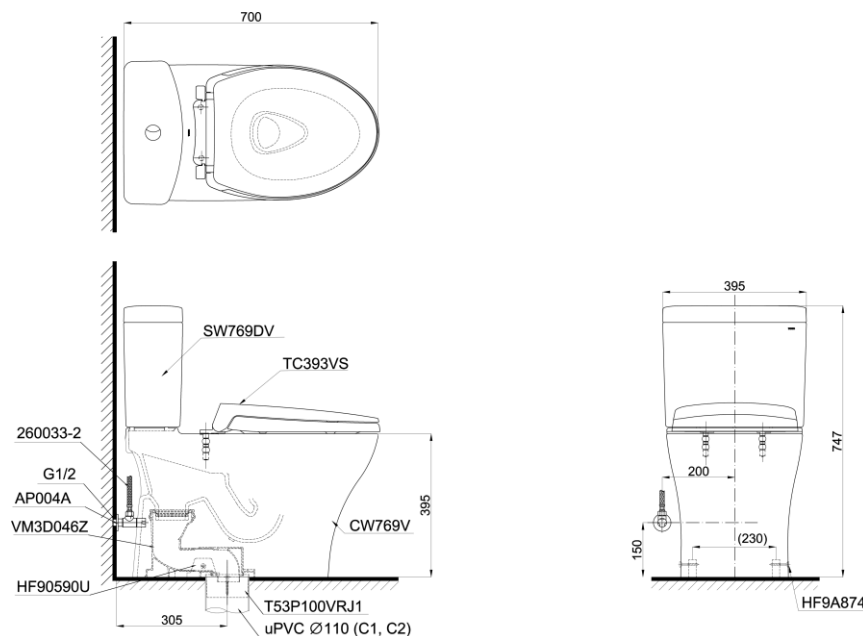

Item number: CS769DRT2
Mã sản phẩm

Features Đặc điểm

- **Modern & luxury design**
Thiết kế sang trọng
- **CeFiONtect technology: super smooth, ion barrier glazing for a clean toilet bowl**
Công nghệ CeFiONtect giúp lòng bàn cầu siêu nhẵn, hạn chế tối đa các vết bẩn, vi khuẩn
- **Tornado technology extremely powerful performance**
Công nghệ xả Tornado mạnh mẽ, hiệu quả
- **Water saving with dual water flush 4.5/3.0 (L)**
Tiết kiệm nước với chế độ xả 4.5/3.0 (L)
- **Fully skirted styling with a concealed trapway for easy cleaning**
Bàn cầu thân kín, dễ dàng vệ sinh
- **Soft-closing seat & cover**
Nắp đóng êm

Specifications Tiêu chuẩn kỹ thuật

Design/ Thiết kế:	Elongated/ Thân dài
Flush system/ Hệ thống xả:	Tornado
Flush type/ Loại xả:	Dual flush/ Nhấn đôi
Water consumption/ Lượng nước sử dụng:	4.5/ 3.0 (L)
Water pressure/ Áp lực nước sử dụng:	0.05 ~ 0.70 (Mpa)
Rough-in/ Tâm xả:	305 (mm)
Water surface/ Mặt nước động:	143 x 105 (mm)
Trap diameter/ Đường kính đường thải:	Ø63 (mm)
Product dimensions/ Kích thước sản phẩm:	L700 x W395 x H747 (mm)
Material/ Vật liệu:	Vitreous china/ Sứ vệ sinh

CS769DRT2

Parts description Danh mục phụ kiện

- **Toilet bowl/ Thân cầu** **C769**
Toilet body/ Thân sứ: CW769V
Fixing set/ Bộ cố định: HF90590U
Cap/ Mũ chụp: HF9A874
Stop valve/ Van dừng: AP004A
Flexible hose/ Dây cấp: 260033-2
Socket/ Ống nối sàn: VM3D046Z
Floor flange/ Đệm thoát sàn: T53P100VRJ1
- **Toilet tank/ Kết nước:** **S769DR**
Tank body/ Thân sứ: SW769DV
- **Seat & cover/ Bộ ngồi & nắp đậy** **TC393VS**