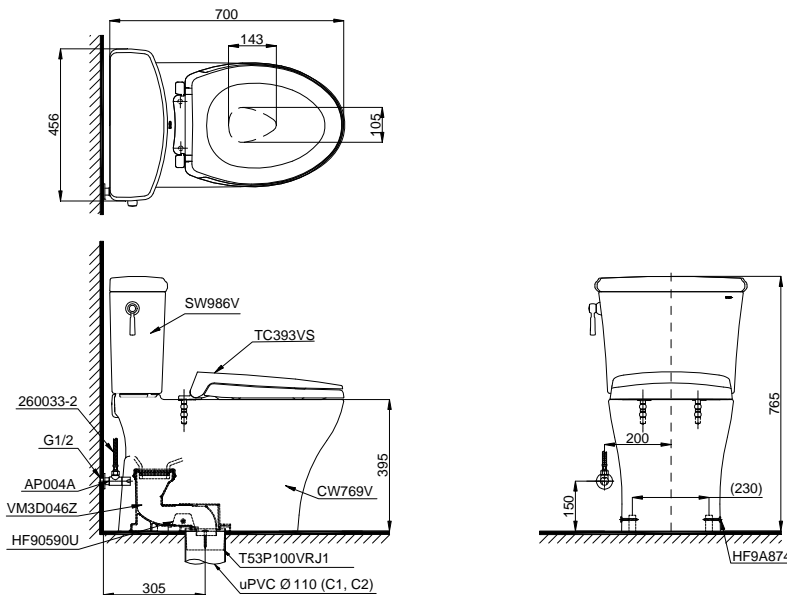

Item number: CS986GT2
Mã sản phẩm

Features Đặc điểm

- **Modern & luxury design**
Thiết kế sang trọng
- **CeFIONtect technology: supper smooth, ion barrier glazing for a clean toilet bowl**
Công nghệ CeFIONtect giúp lòng bàn cầu siêu nhẵn, hạn chế tối đa các vết bẩn, vi khuẩn
- **Tornado technology extremely powerful performance**
Công nghệ xả Tornado mạnh mẽ, hiệu quả
- **Water saving with dual water flush 4.5/3.0 (L)**
Tiết kiệm nước với chế độ xả 4.5/3.0 (L)
- **Fully skirted styling with a concealed trapway for easy cleaning**
Bàn cầu thân kín, dễ dàng vệ sinh
- **Soft-closing seat & cover**
Nắp đóng êm

Specifications Tiêu chuẩn kỹ thuật

Design/ Thiết kế:	Elongated/ Thân dài
Flush system/ Hệ thống xả:	Tornado
Flush type/ Loại xả:	Hand lever/ Tay gạt
Water consumption/ Lượng nước sử dụng:	4.5/ 3.0 (L)
Water pressure/ Áp lực nước sử dụng:	0.05 ~ 0.70 (Mpa)
Rough-in/ Tâm xả:	305 (mm)
Water surface/ Mặt nước động:	143 x 105 (mm)
Trap diameter/ Đường kính đường thải:	Ø63 (mm)
Product dimensions/ Kích thước sản phẩm:	L700 x W456 x H765 (mm)
Material/ Vật liệu:	Vitreous china/ Sứ vệ sinh

TOTO
GREEN
CHALLENGE

CS986GT2

Parts description Danh mục phụ kiện

- **Toilet bowl/ Thân cầu** **C769**
Toilet body/ Thân sứ: CW769V
Fixing set/ Bộ cố định: HF90590U
Cap/ Mũ chụp: HF9A874
Stop valve/ Van dừng: AP004A
Flexible hose/ Dây cấp: 260033-2
Socket/ Ống nối sàn: VM3D046Z
Floor flange/ Đệm thoát sàn: T53P100VRJ1
- **Toilet tank/ Két nước:** **S986G**
Tank body/ Thân sứ: SW986V
- **Seat & cover/ Bộ ngồi & nắp đậy** **TC393VS**