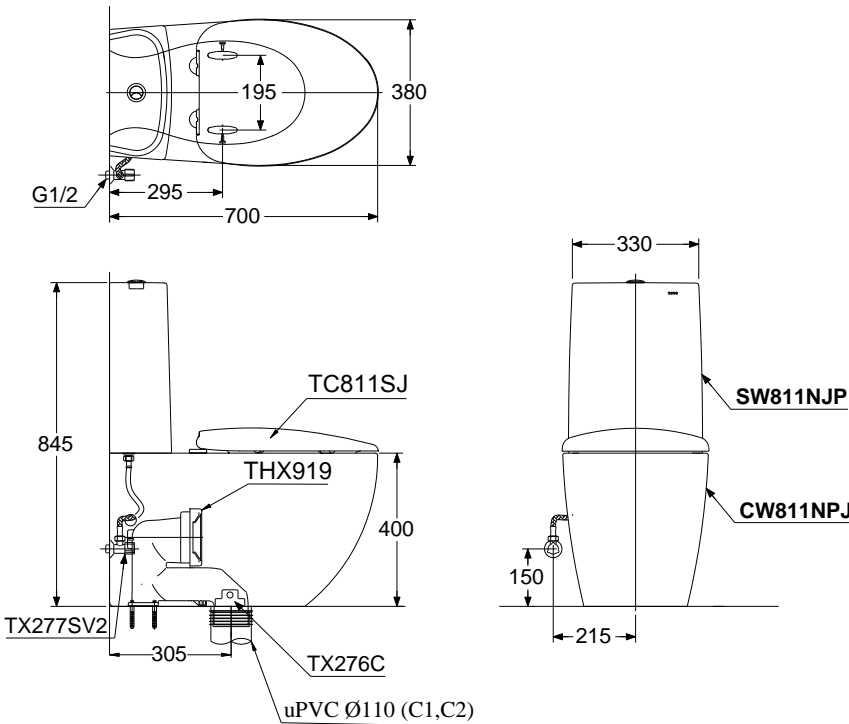

Item number/Mã sản phẩm CW811NPJWS/SW811NJP/811-8

Features Đặc điểm

- Contemporary & elegant design
Thiết kế sang trọng
- Full skirt toilet, easy to clean
Bàn cầu thân kín, dễ dàng vệ sinh
- Water saving with dual water flush 4.5/3.0 (L)
Tiết kiệm nước với chế độ xả 4.5/3.0 (L)
- Soft closing seat & cover
Nắp đóng êm

Specifications Tiêu chuẩn kỹ thuật

Design/ Thiết kế:	Elongated/ Thân dài
Flush system/ Hệ thống xả:	Wash down
Flush type/ Loại xả:	Dual flush/ nhấn đôi
Water consumption/ Lượng nước sử dụng:	4.5/3.0 (L)
Water pressure/ Áp lực nước sử dụng:	0.05 ~ 0.75 (Mpa)
Rough-in/ Tâm xả:	305 (mm)
Product dimensions/ Kích thước sản phẩm:	L700 x W380 x H845 (mm)
Material/ Vật liệu:	Vitreous china/ Sứ vệ sinh

CW811NPJWS

Parts description Danh mục phụ kiện

- Toilet bowl/ Thân cầu **CW811NPJWS**
Toilet body/ Thân sứ: CW811NPJ
Fixing plate/ Bàn cố định: *TX276C
Socket/ Ống nối sàn: *THX919
Stop valve & Flexible hose/
Van dùng & dây cáp: *TX277SV2
- *The part is not provided with the toilet bowl box.
Phụ kiện không bán kèm thân cầu.
- Toilet tank/ Két nước: **SW811NJP/811-8**
Tank body/ Thân sứ: SW811NJP
- Seat & cover/ Bộ ngồi & nắp đậy TC811SJ