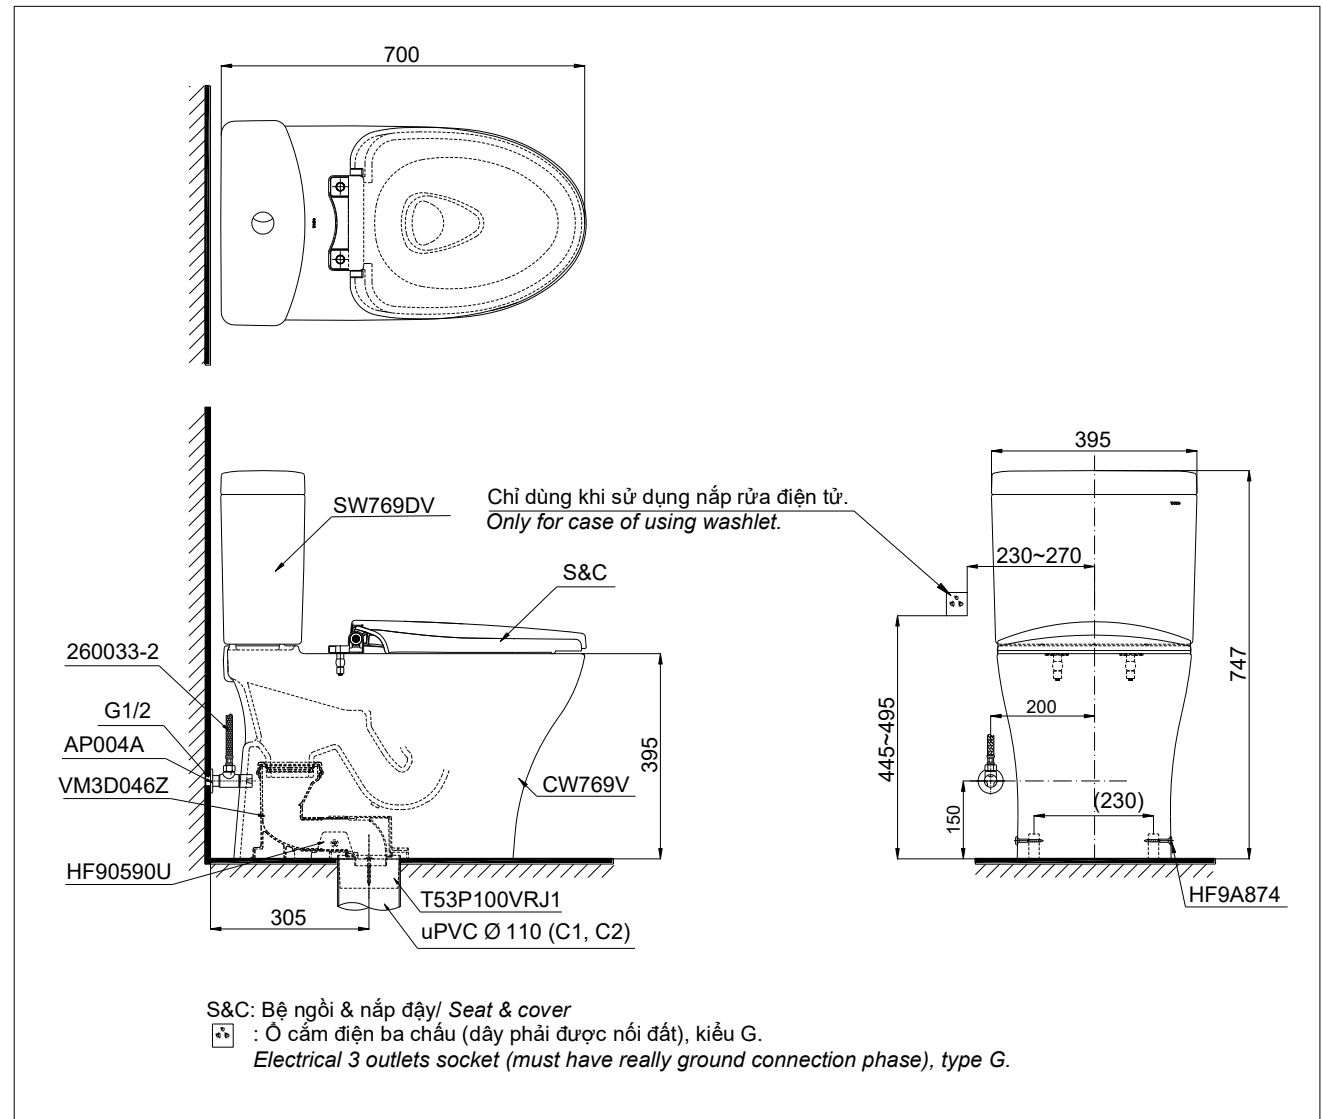

* Phụ kiện không đóng gói cùng thân cầu./ The part is not packed into the toilet bowl box.

TIÊU CHUẨN KỸ THUẬT/ SPECIFICATIONS

- Thiết kế : Thân dài
Design : Elongated
- Hệ thống xả : Tornado
Flush system
- Loại xả : Nút nhấn
Flush type : Flush Dual
- Lượng nước sử dụng : 4.5/ 3.0 (L)
Water consumption
- Áp lực nước sử dụng : 0.05 ~ 0.70 (Mpa)
Water pressure
- Tâm xả : 305 (mm)
Rough-in
- Mặt nước đọng : 143 x 105 (mm)
Water surface
- Đường kính đường thải : Ø63 (mm)
Trap diameter
- Kích thước sản phẩm : L700 x W395 x H747 (mm)
Product dimension
- Vật liệu : Sứ vệ sinh
Material : Vitreous china