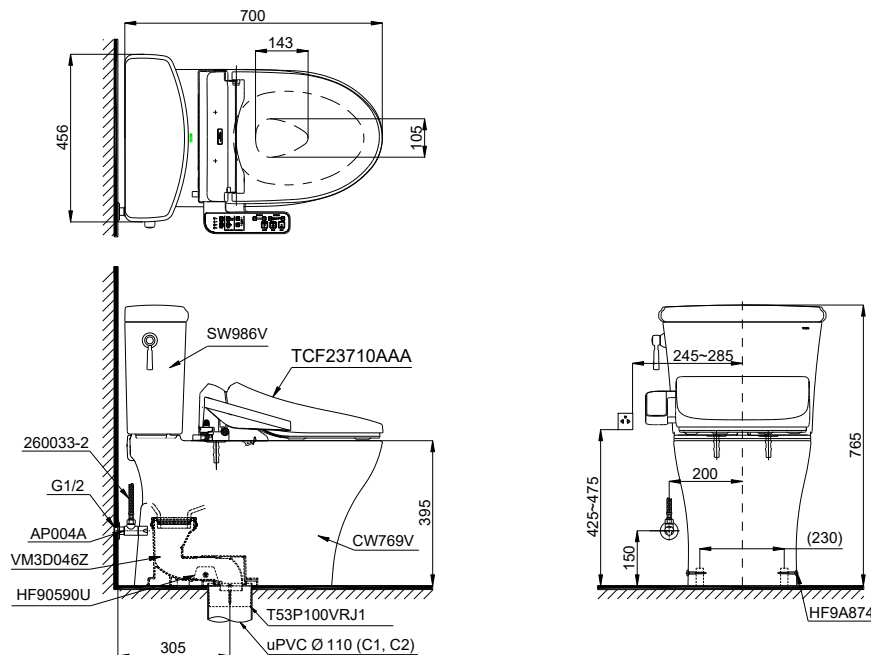

### Close-Coupled Toilet with WASHLET series C2 Bàn cầu hai khối, kèm nắp rửa điện tử WASHLET dòng C2

TOTO  
GREEN  
CHALLENGE

## Specifications Tiêu chuẩn kỹ thuật

<i>Design:</i>	<i>Elongated</i>
<i>Thiết kế:</i>	<i>Thân dài</i>
<i>Flush system:</i>	<i>Tornado</i>
<i>Hệ thống xả</i>	
<i>Flush type:</i>	<i>Hand lever</i>
<i>Loại xả:</i>	<i>Tay gạt</i>
<i>Water consumption</i>	<i>4.5/ 3.0 (L)</i>
<i>Lượng nước sử dụng:</i>	
<i>Water pressure:</i>	<i>0.05 ~ 0.70 (Mpa)</i>
<i>Áp lực nước sử dụng:</i>	
<i>Rough-in:</i>	<i>305 (mm)</i>
<i>Tâm xả</i>	
<i>Water surface:</i>	<i>143 x 105 (mm)</i>
<i>Mặt nước động</i>	
<i>Trap diameter:</i>	<i>Ø63 (mm)</i>
<i>Đường kính đường thải</i>	
<i>Product dimensions:</i>	<i>L700 x W456 x H765 (mm)</i>
<i>Kích thước sản phẩm</i>	
<i>Material:</i>	<i>Vitreous china</i>
<i>Vật liệu:</i>	<i>Sứ vệ sinh</i>

CS986GW18

☐: Ổ cắm điện ba chấu (dây phải được nối đất), kiểu G.  
Electrical 3 outlets socket (must have really ground connection phase), type G.

## Parts description Danh mục phụ kiện

- **Toilet bowl/ Thân cầu** **C769**  
*Toilet body/ Thân sứ:* CW769V  
*Fixing set/ Bộ cố định:* HF90590U  
*Cap/ Mũ chụp:* HF9A874  
*Stop valve/ Van dừng:* AP004A  
*Flexible hose/ Dây cấp:* 260033-2  
*Socket/ Ổng nối sàn:* VM3D046Z  
*Floor flange set/ Bộ bích nối sàn:* T53P100VRJ1
- **Toilet tank/ Kết nước:** **S986G**  
*Tank body/ Thân sứ* SW986V
- Seat & cover/ Bộ ngồi & nắp đậy** TCF23710AAA