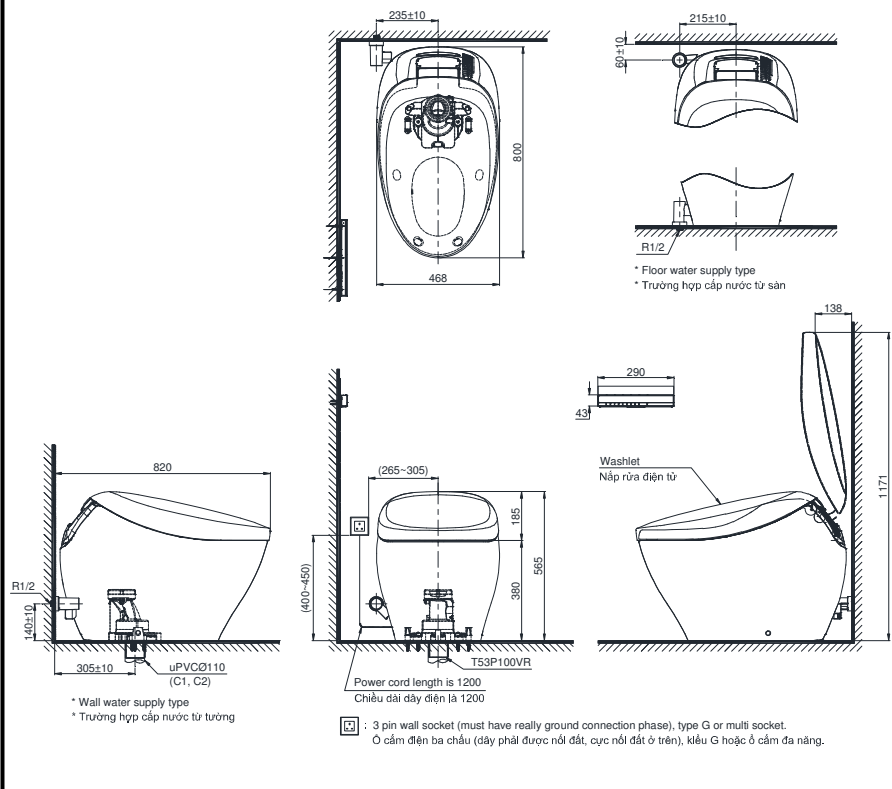

Smart toilet NEOREST NX Bàn cầu thông minh NEOREST NX

TOTO
GREEN
CHALLENGE

Features Đặc điểm

- *Contemporary & elegant design*
Thiết kế sang trọng
- *Full skirt toilet, easy to clean*
Bàn cầu thân kín, dễ dàng vệ sinh
- *UV Actilight with antibacterial glazing*
Công nghệ tráng men kháng khuẩn kết hợp đèn UV Actilight
- *Water saving with dual water flush 3.8/3.0 (L)*
Tiết kiệm nước với chế độ xả 3.8/3.0 (L)
- *Powerful & effective Tornado flush system*
Công nghệ xả Tornado mạnh mẽ, hiệu quả
- *Multi function electric seat*
Nắp rửa điện tử đa chức năng

Specifications Tiêu chuẩn kỹ thuật

| | |
|---|-------------------------------------|
| <i>Design:</i> Thiết kế: | <i>Elongated</i> Thân dài |
| <i>Flush system:</i> Hệ thống xả | <i>Tornado</i> |
| <i>Flush type:</i> Loại xả: | <i>Auto flush</i> Xả tự động |
| <i>Water consumption:</i> Lượng nước sử dụng | <i>3.8/3.0 (L)</i> |
| <i>Water pressure:</i> Áp lực nước sử dụng | <i>0.05~0.75 (Mpa)</i> |
| <i>Rated power supply:</i> Nguồn điện sử dụng | <i>220~240 (V), 50/60 (Hz)</i> |
| <i>Rated power consumption:</i> Công suất tiêu thụ | <i>860~870 (W)</i> |
| <i>Rough-in:</i> Tâm xả | <i>305 (mm)</i> |
| <i>Product dimensions:</i> Kích thước sản phẩm | <i>L800 x W468 x H565 (mm)</i> |
| <i>Material:</i> Vật liệu: | <i>Vitreous china</i> Sứ vệ sinh |

CS903KVT/T53P100VR

Parts description Danh mục phụ kiện

- *Product/ Sản phẩm* CS903KVT
- *Floor flange/ Bích nổi sàn* *T53P100VR

* The part is not packed into the toilet bowl box.
* Phụ kiện không đóng gói cùng thân cầu.